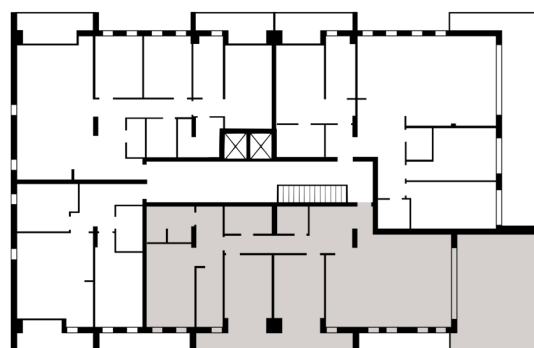

Cartier
Transilvania

APARTAMENTE BRASOV

T5 - Ap.60

4 camere

Etaj 8

Camera de zi+bucatarie	50,0mp
Dormitor	14,2mp
Dormitor	13,4mp
Dormitor	24,8mp
Dressing	7,1mp
Hol	18,2mp
Grup sanitar	3,4mp

Baie	5,4mp
Baie	7,2mp
Balcon	17,0mp
Terasa	41,9mp
Suprafata utila	143,7mp
Suprafata totala utila	202,6mp

E: contact@cartiertransilvania.ro
T: +40 730 909 000

Cartier
Transilvania

APARTAMENTE BRASOV

T5 - Ap.60

4 camere

Etaj 8

Camera de zi+bucatarie	50,0mp
Dormitor	14,2mp
Dormitor	13,4mp
Dormitor	24,8mp
Dressing	7,1mp
Hol	18,2mp
Grup sanitar	3,4mp