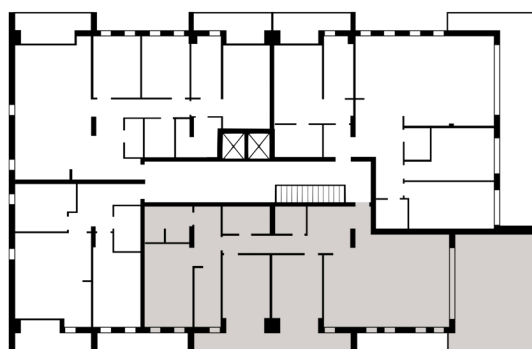

Cartier
Transilvania

APARTAMENTE BRASOV

T5 - Ap.60

4 camere

Etaj 8

Camera de zi+bucatarie	50,0mp
Dormitor	14,2mp
Dormitor	13,4mp
Dormitor	24,8mp
Dressing	7,1mp
Hol	18,2mp
Grup sanitar	3,4mp

Baie	5,4mp
Baie	7,2mp
Balcon	17,0mp
Terasa	41,9mp
Suprafata utila	143,7mp
Suprafata totala utila	202,6mp

E: contact@cartiertransilvania.ro
T: +40 730 909 000

Cartier
Transilvania

APARTAMENTE BRASOV

T5 - Ap.60

4 camere

Etaj 8

Camera de zi+bucatarie	50,0mp
Dormitor	14,2mp
Dormitor	13,4mp
Dormitor	24,8mp
Dressing	7,1mp
Hol	18,2mp
Grup sanitar	3,4mp