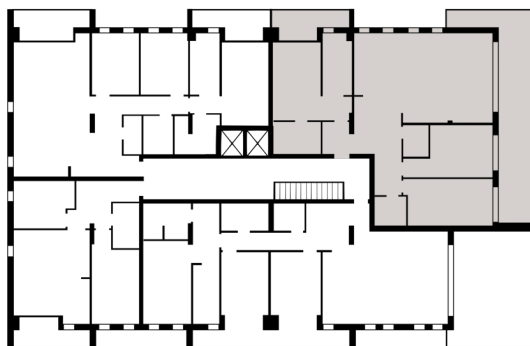

Cartier Transilvania

APARTAMENTE BRASOV

E: contact@cartiertransilvania.ro
T: +40 730 909 000

T5 - Ap.59

4 camere

Etaj 8

Camera de zi	36,7mp
Bucatarie	13,4mp
Dormitor	18,1mp
Dormitor	16,9mp
Dormitor	19,8mp
Dressing	8,0mp
Hol	21,4mp

Grup sanitar	3,4mp
Baie	5,4mp
Baie	3,8mp
Balcon	8,5mp
Terasa	38,5mp
Suprafata utila	147,9mp
Suprafata totala utila	194,9mp

Cartier Transilvania

APARTAMENTE BRASOV

E: contact@cartiertransilvania.ro
T: +40 730 909 000