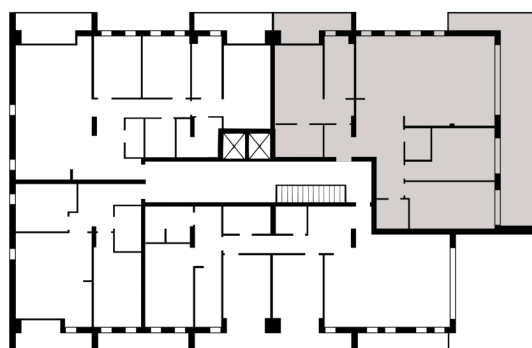

Cartier Transilvania

APARTAMENTE BRASOV

E: contact@cartiertransilvania.ro
T: +40 730 909 000

T5 - Ap.59

4 camere

Etaj 8

Camera de zi	36,7mp
Bucatarie	13,4mp
Dormitor	18,1mp
Dormitor	16,9mp
Dormitor	19,8mp
Dressing	8,0mp
Hol	21,4mp

Grup sanitar	3,4mp
Baie	5,4mp
Baie	3,8mp
Balcon	8,5mp
Terasa	38,5mp
Suprafata utila	147,9mp
Suprafata totala utila	194,9mp

Cartier Transilvania

APARTAMENTE BRASOV

E: contact@cartiertransilvania.ro
T: +40 730 909 000