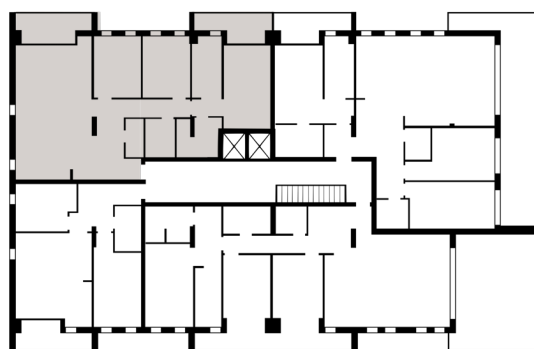

Cartier Transilvania

APARTAMENTE BRASOV

E: contact@cartiertransilvania.ro
T: +40 730 909 000

T5 - Ap.58

4 camere

Etaj 8

Camera de zi	35,7mp
Bucatarie	8,1mp
Dormitor	12,9mp
Dormitor	13,0mp
Dormitor	20,1mp
Dressing	7,9mp
Hol	19,9mp

Baie	4,7mp
Baie	6,9mp
Grup sanitar	2,8mp
Balcon	11,8mp
Balcon	8,5mp
Suprafata utila	132,0mp
Suprafata totala utila	152,3mp