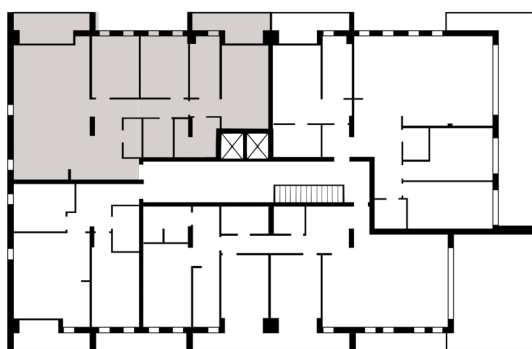

# Cartier Transilvania

APARTAMENTE BRASOV

E: [contact@cartiertransilvania.ro](mailto:contact@cartiertransilvania.ro)  
T: +40 730 909 000

T5 - Ap.58

4 camere

Etaj 8

Camera de zi	35,7mp
Bucatarie	8,1mp
Dormitor	12,9mp
Dormitor	13,0mp
Dormitor	20,1mp
Dressing	7,9mp
Hol	19,9mp

Baie	4,7mp
Baie	6,9mp
Grup sanitar	2,8mp
Balcon	11,8mp
Balcon	8,5mp
Suprafata utila	132,0mp
Suprafata totala utila	152,3mp