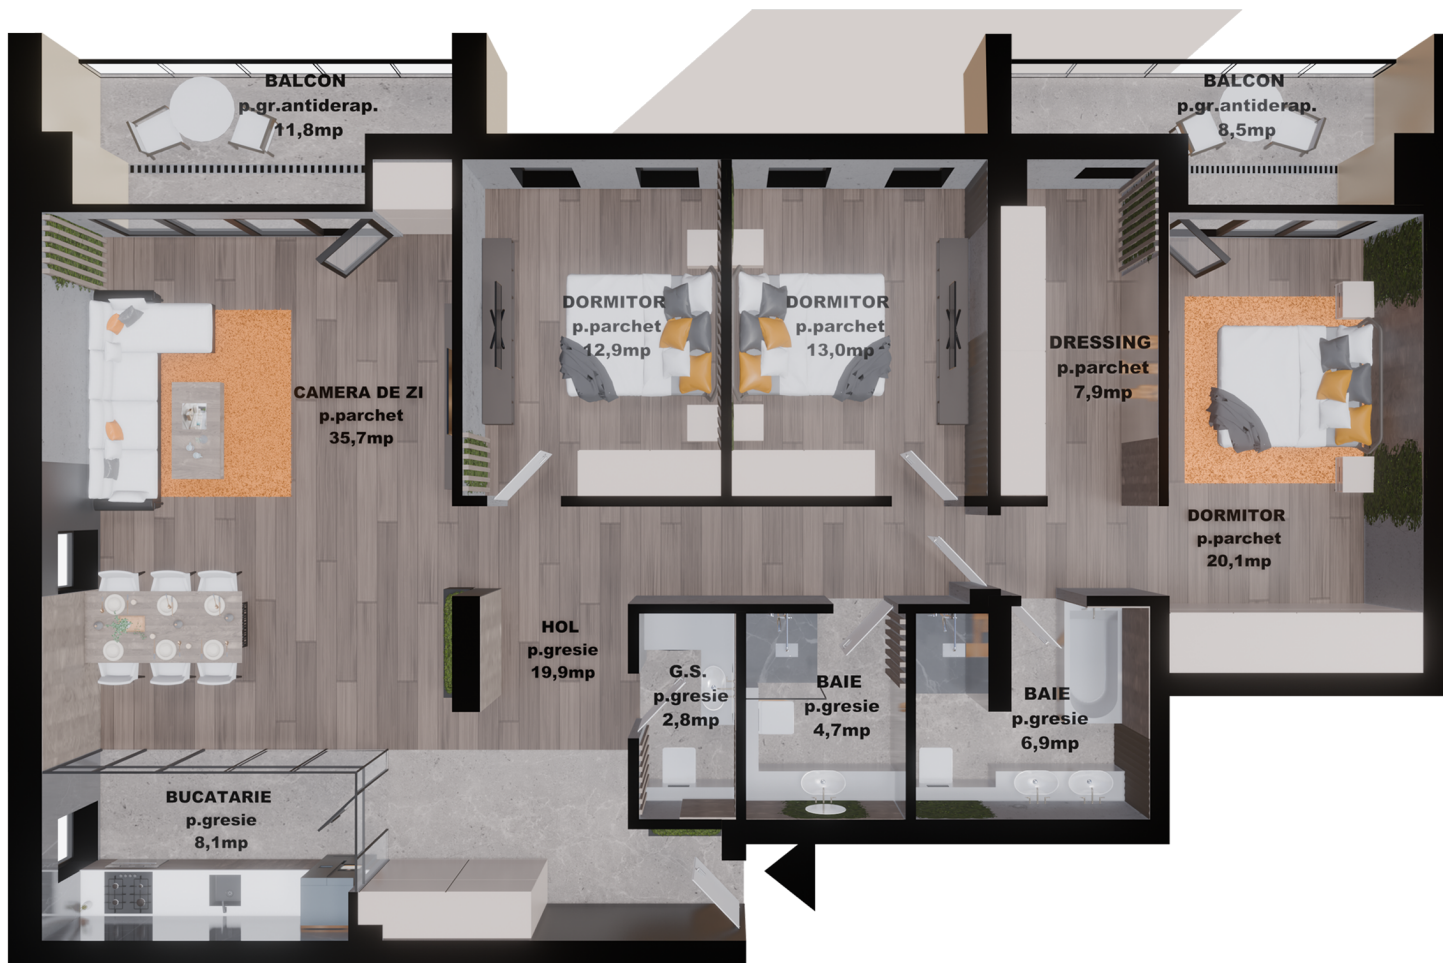

Cartier Transilvania

APARTAMENTE BRASOV

E: contact@cartiertransilvania.ro
T: +40 730 909 000

T5 - Ap.58

4 camere

Etaj 8

Camera de zi	35,7mp
Bucatarie	8,1mp
Dormitor	12,9mp
Dormitor	13,0mp
Dormitor	20,1mp
Dressing	7,9mp
Hol	19,9mp

Baie	4,7mp
Baie	6,9mp
Grup sanitar	2,8mp
Balcon	11,8mp
Balcon	8,5mp
Suprafata utila	132,0mp
Suprafata totala utila	152,3mp