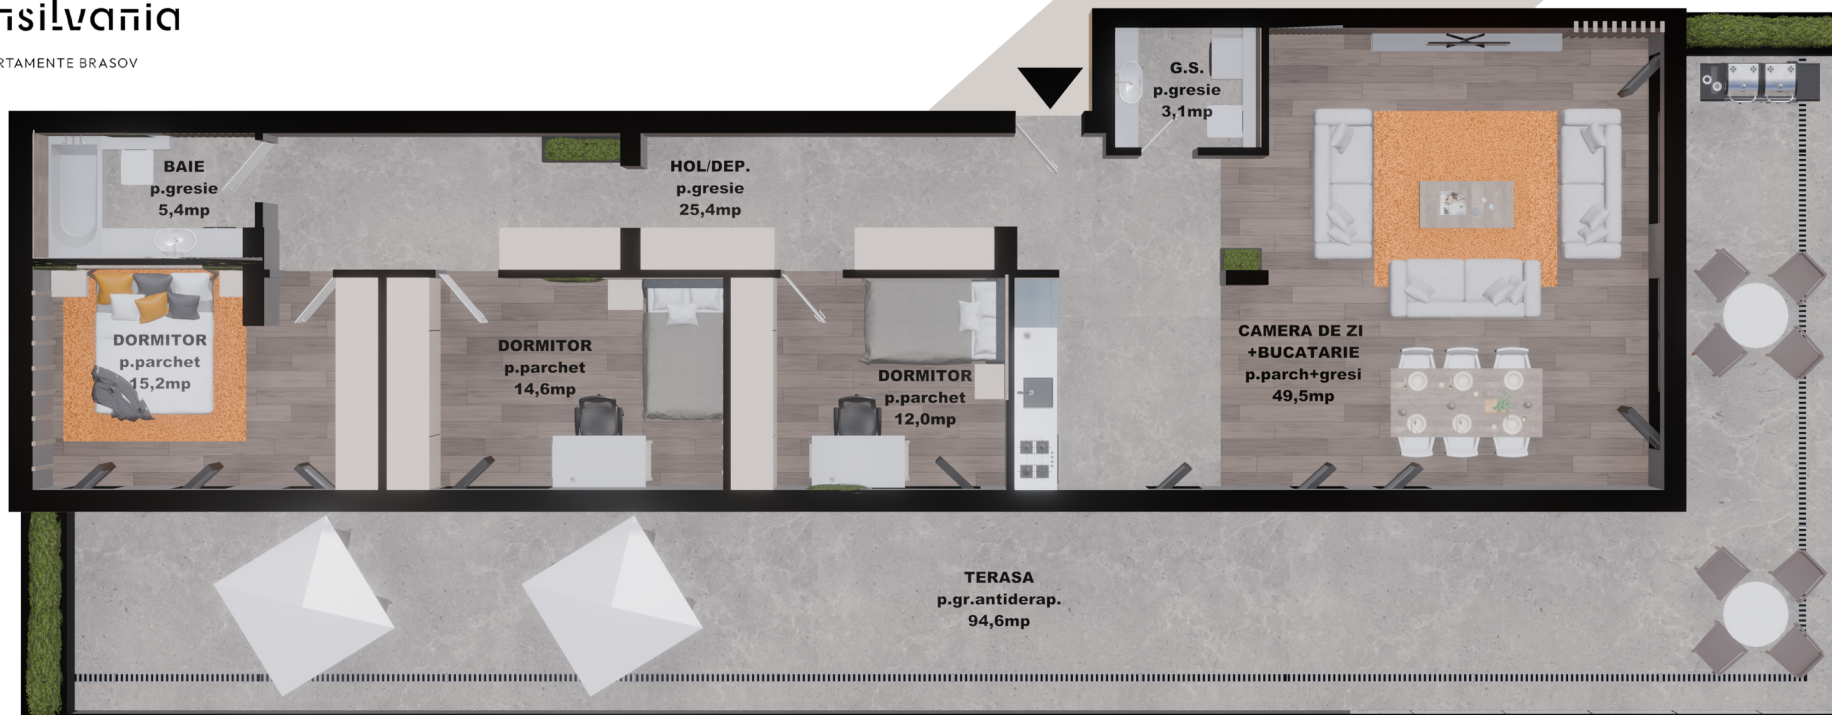

Cartier Transilvania

APARTAMENTE BRASOV

T4 - Ap.74

4 camere

Etaj 8

Camera de zi+bucatarie	49,5mp
Dormitor	12,0mp
Dormitor	14,6mp
Dormitor	15,2mp
Grup sanitar	3,1mp

Baie	5,4mp
Hol/Depozit	25,4mp
Terasa	94,6mp
Suprafata utila	125,2mp
Suprafata totala utila	219,8mp

Cartier
Transilvania

APARTAMENTE BRASOV

T4 - Ap.74

4 camere

Etaj 8

<u>Camera de zi+bucatarie</u>	<u>49,5mp</u>
<u>Dormitor</u>	<u>12,0mp</u>
<u>Dormitor</u>	<u>14,6mp</u>
<u>Dormitor</u>	<u>15,2mp</u>
<u>Grup sanitar</u>	<u>3,1mp</u>

<u>Baie</u>	<u>5,4mp</u>
<u>Hol/Depozit</u>	<u>25,4mp</u>
<u>Terasa</u>	<u>94,6mp</u>
<u>Suprafata utila</u>	<u>125,2mp</u>
<u>Suprafata totala utila</u>	<u>219,8mp</u>