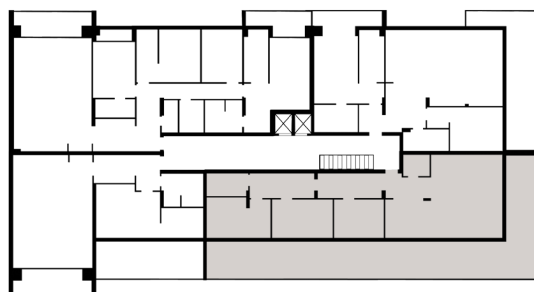

Cartier Transilvania

APARTAMENTE BRASOV

T4 - Ap.74

4 camere

Etaj 8

Camera de zi+bucatarie	49,5mp
Dormitor	12,0mp
Dormitor	14,6mp
Dormitor	15,2mp
Grup sanitar	3,1mp

Baie	5,4mp
Hol/Depozit	25,4mp
Terasa	94,6mp
Suprafata utila	125,2mp
Suprafata totala utila	219,8mp

Cartier
Transilvania

APARTAMENTE BRASOV

T4 - Ap.74

4 camere

Etaj 8

<u>Camera de zi+bucatarie</u>	<u>49,5mp</u>
<u>Dormitor</u>	<u>12,0mp</u>
<u>Dormitor</u>	<u>14,6mp</u>
<u>Dormitor</u>	<u>15,2mp</u>
<u>Grup sanitar</u>	<u>3,1mp</u>

<u>Baie</u>	<u>5,4mp</u>
<u>Hol/Depozit</u>	<u>25,4mp</u>
<u>Terasa</u>	<u>94,6mp</u>
<u>Suprafata utila</u>	<u>125,2mp</u>
<u>Suprafata totala utila</u>	<u>219,8mp</u>