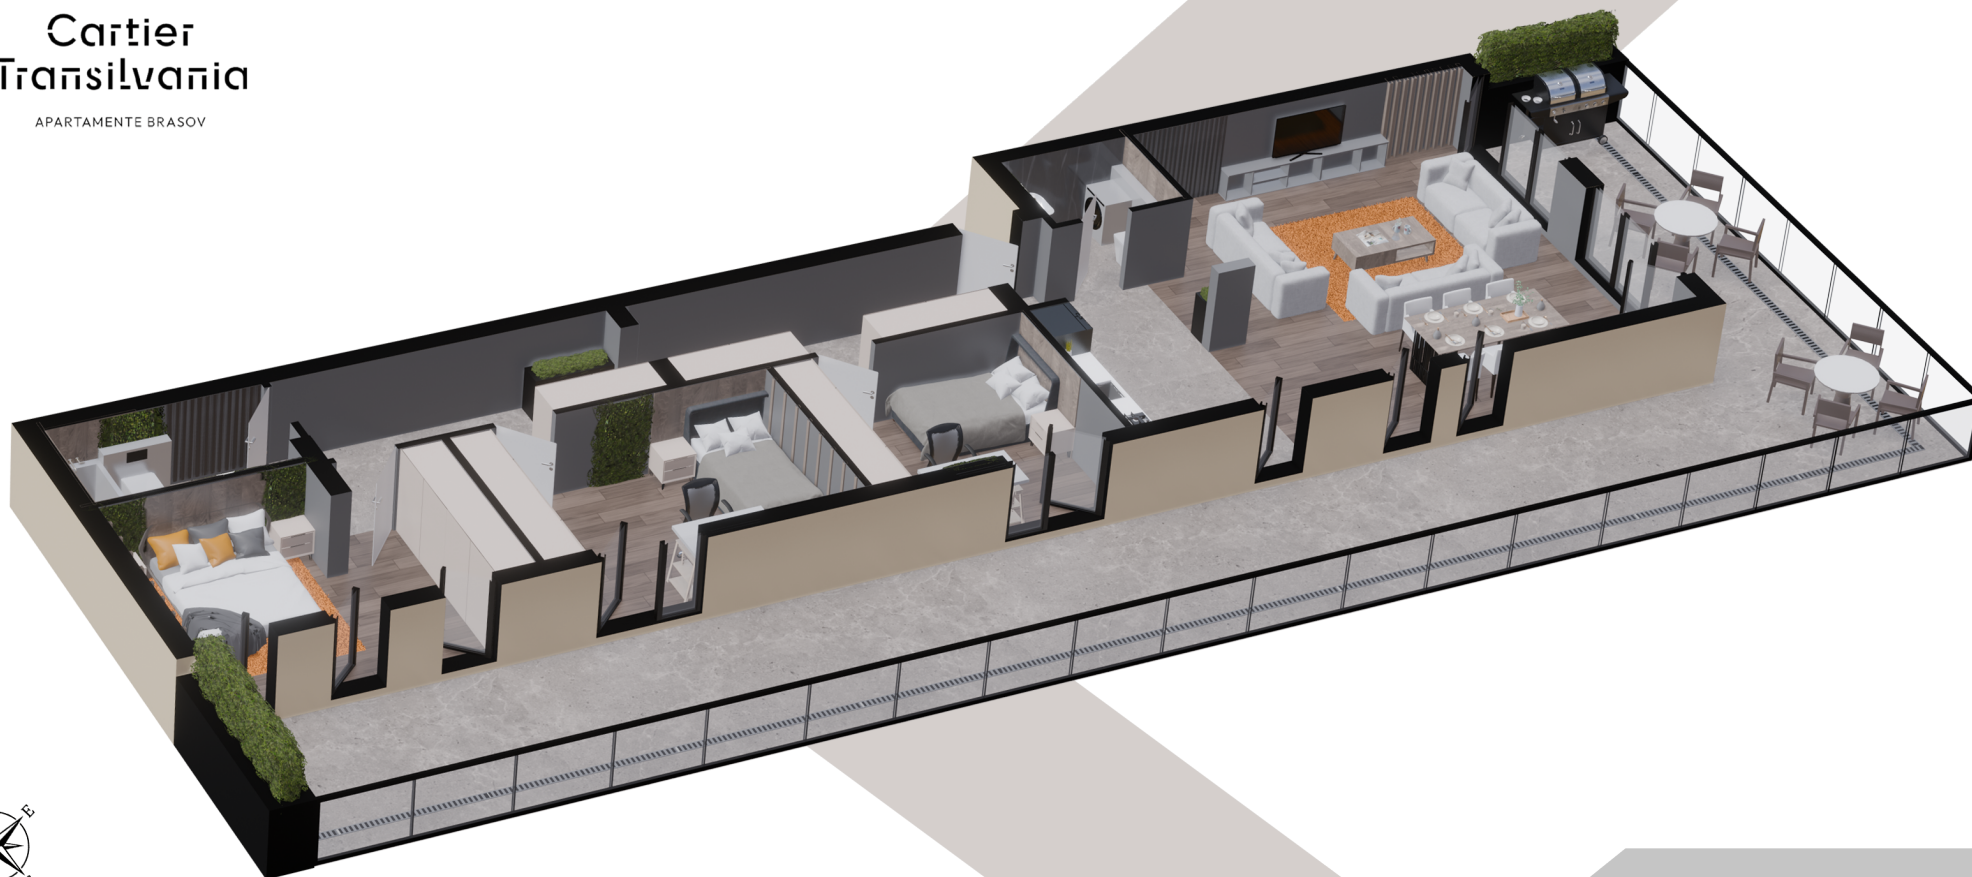

Cartier Transilvania

APARTAMENTE BRASOV

T4 - Ap.74

4 camere

Etaj 8

Camera de zi+bucatarie	49,5mp
Dormitor	12,0mp
Dormitor	14,6mp
Dormitor	15,2mp
Grup sanitar	3,1mp

Baie	5,4mp
Hol/Depozit	25,4mp
Terasa	94,6mp
Suprafata utila	125,2mp
Suprafata totala utila	219,8mp

Cartier
Transilvania

APARTAMENTE BRASOV

T4 - Ap.74

4 camere

Etaj 8

<u>Camera de zi+bucatarie</u>	<u>49,5mp</u>
<u>Dormitor</u>	<u>12,0mp</u>
<u>Dormitor</u>	<u>14,6mp</u>
<u>Dormitor</u>	<u>15,2mp</u>
<u>Grup sanitar</u>	<u>3,1mp</u>

<u>Baie</u>	<u>5,4mp</u>
<u>Hol/Depozit</u>	<u>25,4mp</u>
<u>Terasa</u>	<u>94,6mp</u>
<u>Suprafata utila</u>	<u>125,2mp</u>
<u>Suprafata totala utila</u>	<u>219,8mp</u>