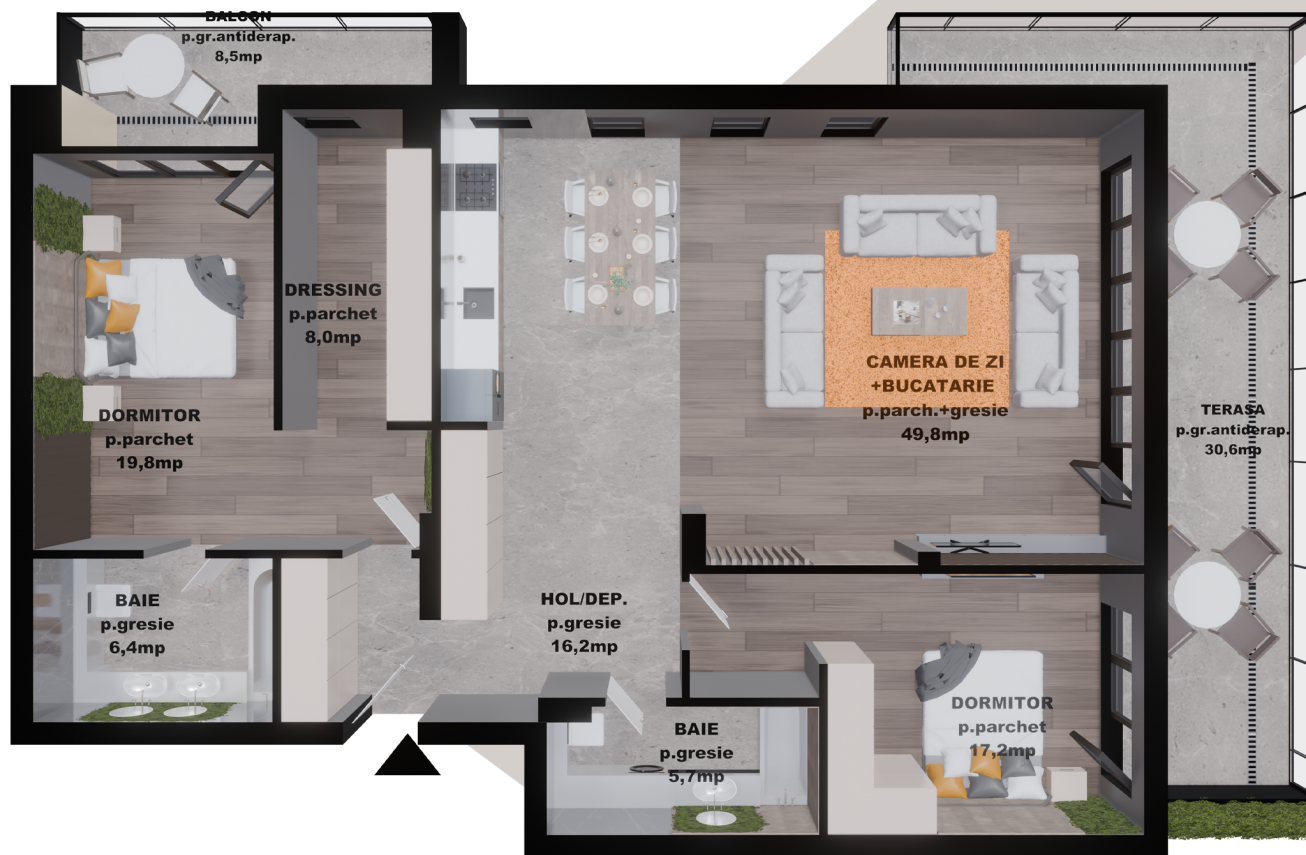

**Cartier
Transilvania**

APARTAMENTE BRASOV

T4 - Ap.73

3 camere

Etaj 8

Camera de zi+bucatarie	49,8mp
Dormitor	19,8mp
Dormitor	17,2mp
Dressing	8,0mp
Hol/dep	16,2mp
Baie	6,4mp

Baie	5,7mp
Terasa	30,6mp
Balcon	8,5mp
Suprafata utila	123,1mp
Suprafata totala utila	162,2mp

Cartier
Transilvania

APARTAMENTE BRASOV

T4 - Ap.73

3 camere

Etaj 8

Camera de zi+bucatarie	49,8mp
Dormitor	19,8mp
Dormitor	17,2mp
Dressing	8,0mp
Hol/dep	16,2mp
Baie	6,4mp

Baie	5,7mp
Terasa	30,6mp
Balcon	8,5mp
Suprafata utila	123,1mp
Suprafata totala utila	162,2mp