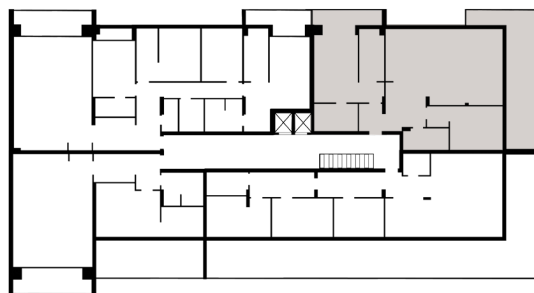

**Cartier
Transilvania**

APARTAMENTE BRASOV

T4 - Ap.73

3 camere

Etaj 8

Camera de zi+bucatarie	49,8mp
Dormitor	19,8mp
Dormitor	17,2mp
Dressing	8,0mp
Hol/dep	16,2mp
Baie	6,4mp

Baie	5,7mp
Terasa	30,6mp
Balcon	8,5mp
Suprafata utila	123,1mp
Suprafata totala utila	162,2mp

Cartier
Transilvania

APARTAMENTE BRASOV

T4 - Ap.73

3 camere

Etaj 8

Camera de zi+bucatarie	49,8mp
Dormitor	19,8mp
Dormitor	17,2mp
Dressing	8,0mp
Hol/dep	16,2mp
Baie	6,4mp

Baie	5,7mp
Terasa	30,6mp
Balcon	8,5mp
Suprafata utila	123,1mp
Suprafata totala utila	162,2mp