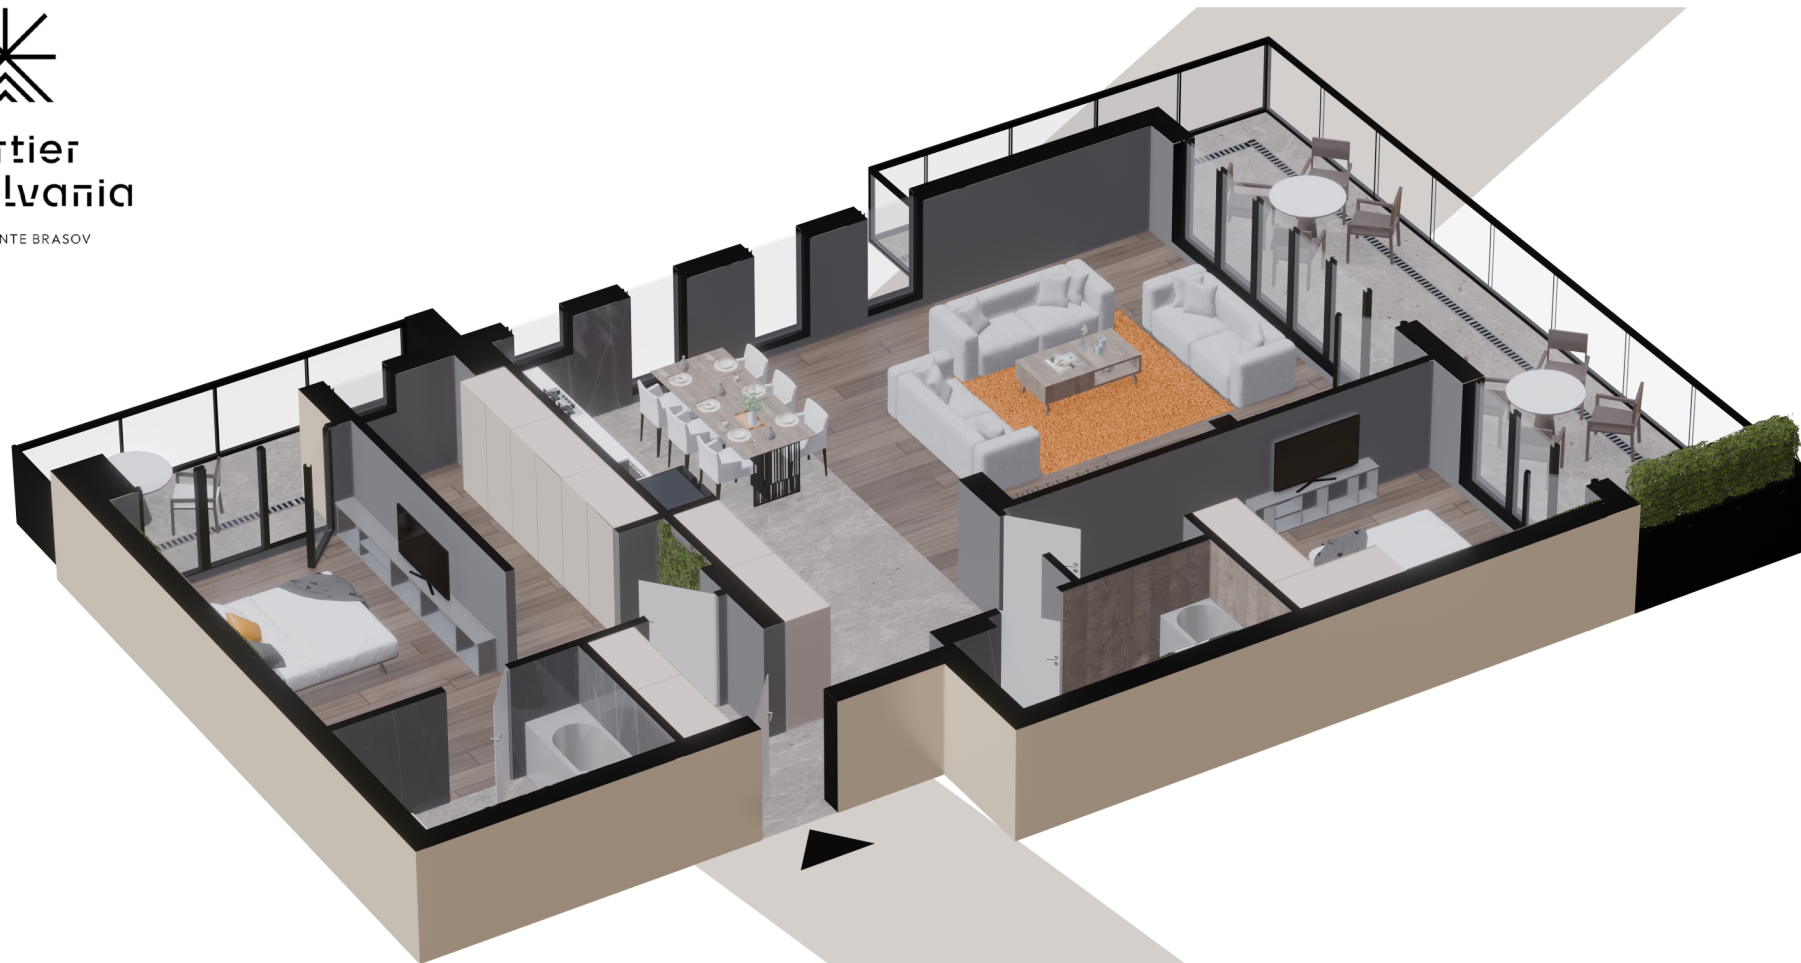

**Cartier
Transilvania**

APARTAMENTE BRASOV

T4 - Ap.73

3 camere

Etaj 8

Camera de zi+bucatarie	49,8mp
Dormitor	19,8mp
Dormitor	17,2mp
Dressing	8,0mp
Hol/dep	16,2mp
Baie	6,4mp

Baie	5,7mp
Terasa	30,6mp
Balcon	8,5mp
Suprafata utila	123,1mp
Suprafata totala utila	162,2mp

Cartier
Transilvania

APARTAMENTE BRASOV

T4 - Ap.73

3 camere

Etaj 8

Camera de zi+bucatarie	49,8mp
Dormitor	19,8mp
Dormitor	17,2mp
Dressing	8,0mp
Hol/dep	16,2mp
Baie	6,4mp

Baie	5,7mp
Terasa	30,6mp
Balcon	8,5mp
Suprafata utila	123,1mp
Suprafata totala utila	162,2mp