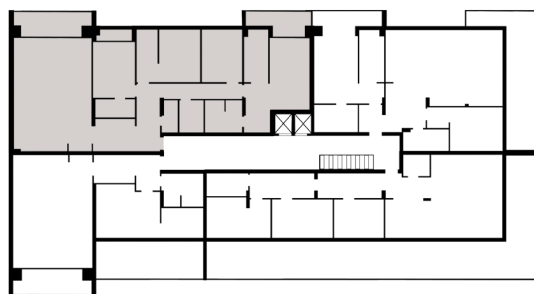

Cartier
Transilvania

APARTAMENTE BRASOV

T4 - Ap.72

5 camere

Etaj 8

Camera de zi+bucatarie	56,5mp
Dormitor	14,9mp
Dormitor	20,7mp
Dormitor	13,0mp
Dormitor	25,2mp
Hol	26,3mp
Baie	4,2mp
Baie	4,3mp

Baie	7,2mp
Grup sanitar	3,0mp
Dressing	7,9mp
Balcon	11,8mp
Balcon	8,5mp
Logie	3,1mp
Suprafata utila	183,2mp
Suprafata totala utila	206,6mp

E: contact@cartiertransilvania.ro
T: +40 730 909 000