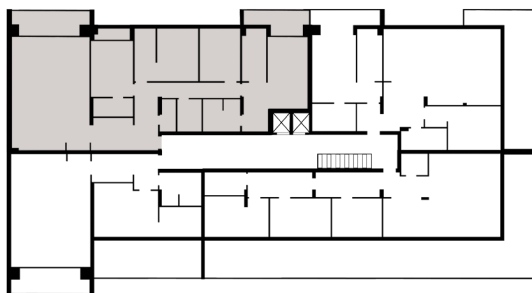

Cartier
Transilvania

APARTAMENTE BRASOV

E: contact@cartiertransilvania.ro
T: +40 730 909 000

T4 - Ap.72

5 camere

Etaj 8

Camera de zi+bucatarie	56,5mp
Dormitor	14,9mp
Dormitor	20,7mp
Dormitor	13,0mp
Dormitor	25,2mp
Hol	26,3mp
Baie	4,2mp
Baie	4,3mp

Baie	7,2mp
Grup sanitar	3,0mp
Dressing	7,9mp
Balcon	11,8mp
Balcon	8,5mp
Logie	3,1mp
Suprafata utila	183,2mp
Suprafata totala utila	206,6mp