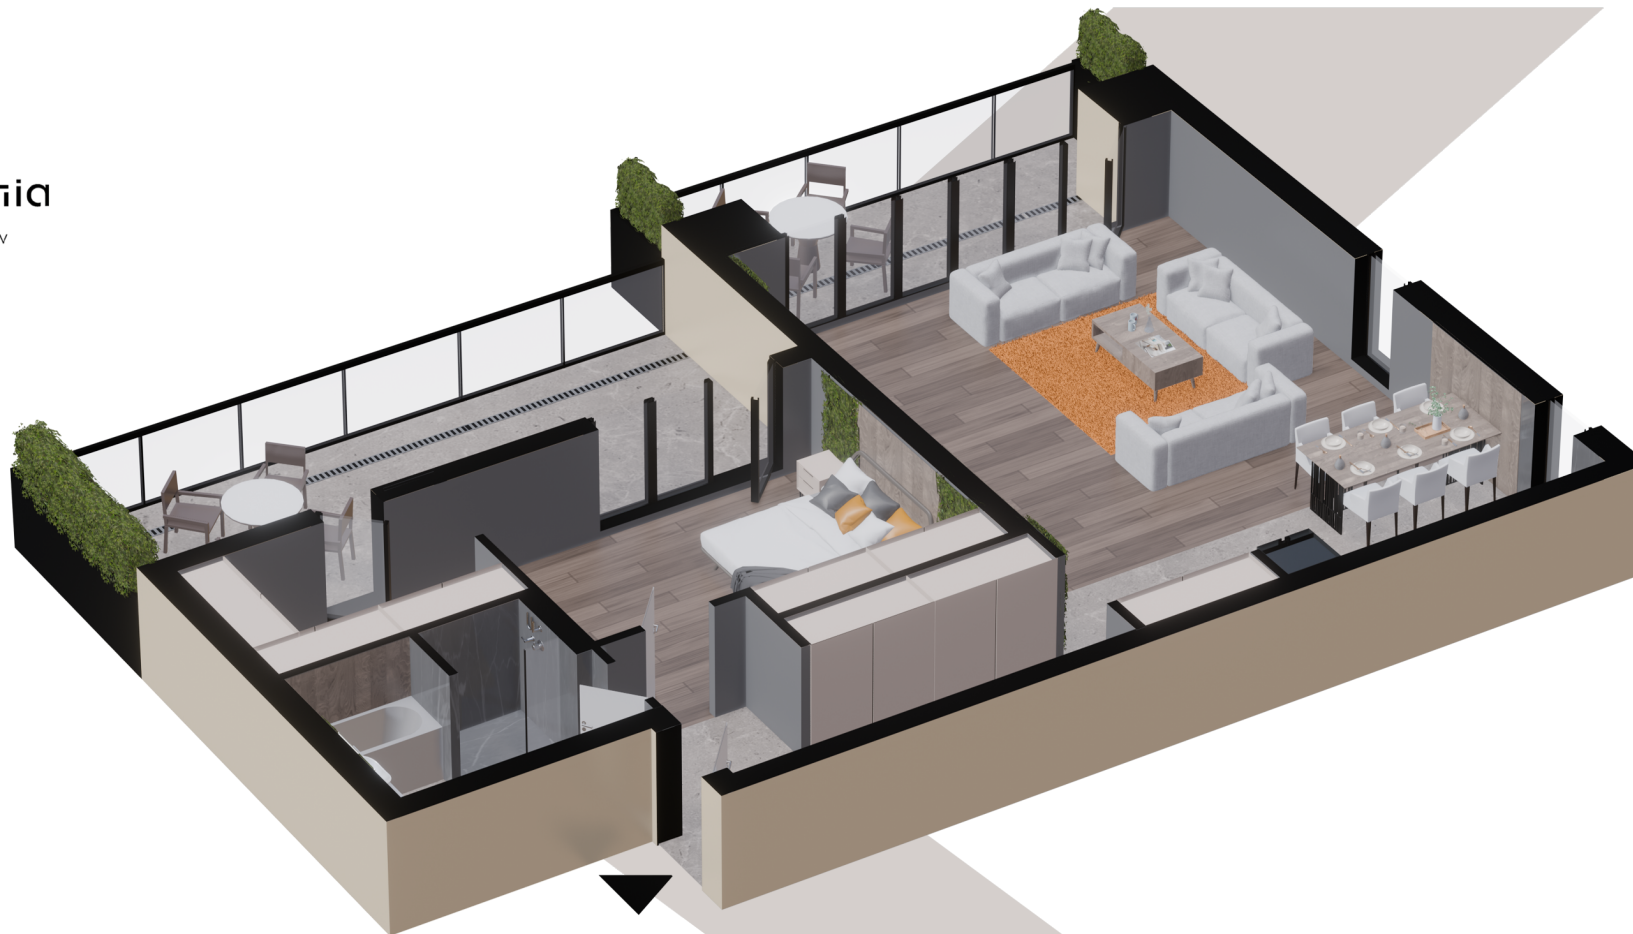

Cartier
Transilvania

APARTAMENTE BRASOV

T4 - Ap.71

2 camere

Etaj 8

| | |
|------------------------|--------|
| Camera de zi+bucatarie | 56,5mp |
| Dormitor+dressing | 28,3mp |
| Hol/dep | 13,0mp |
| Baie | 7,9mp |

| | |
|------------------------|---------|
| Terasa | 24,4mp |
| Balcon | 11,8mp |
| Suprafata utila | 105,7mp |
| Suprafata totala utila | 141,9mp |

Cartier
Transilvania

APARTAMENTE BRASOV

T4 - Ap.71

2 camere