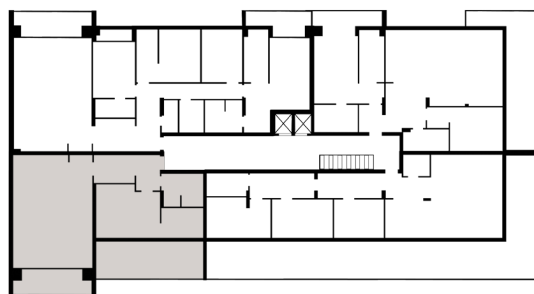

Cartier
Transilvania

APARTAMENTE BRASOV

T4 - Ap.71

2 camere

Etaj 8

| | |
|------------------------|--------|
| Camera de zi+bucatarie | 56,5mp |
| Dormitor+dressing | 28,3mp |
| Hol/dep | 13,0mp |
| Baie | 7,9mp |

| | |
|------------------------|---------|
| Terasa | 24,4mp |
| Balcon | 11,8mp |
| Suprafata utila | 105,7mp |
| Suprafata totala utila | 141,9mp |

Cartier
Transilvania

APARTAMENTE BRASOV

T4 - Ap.71

2 camere