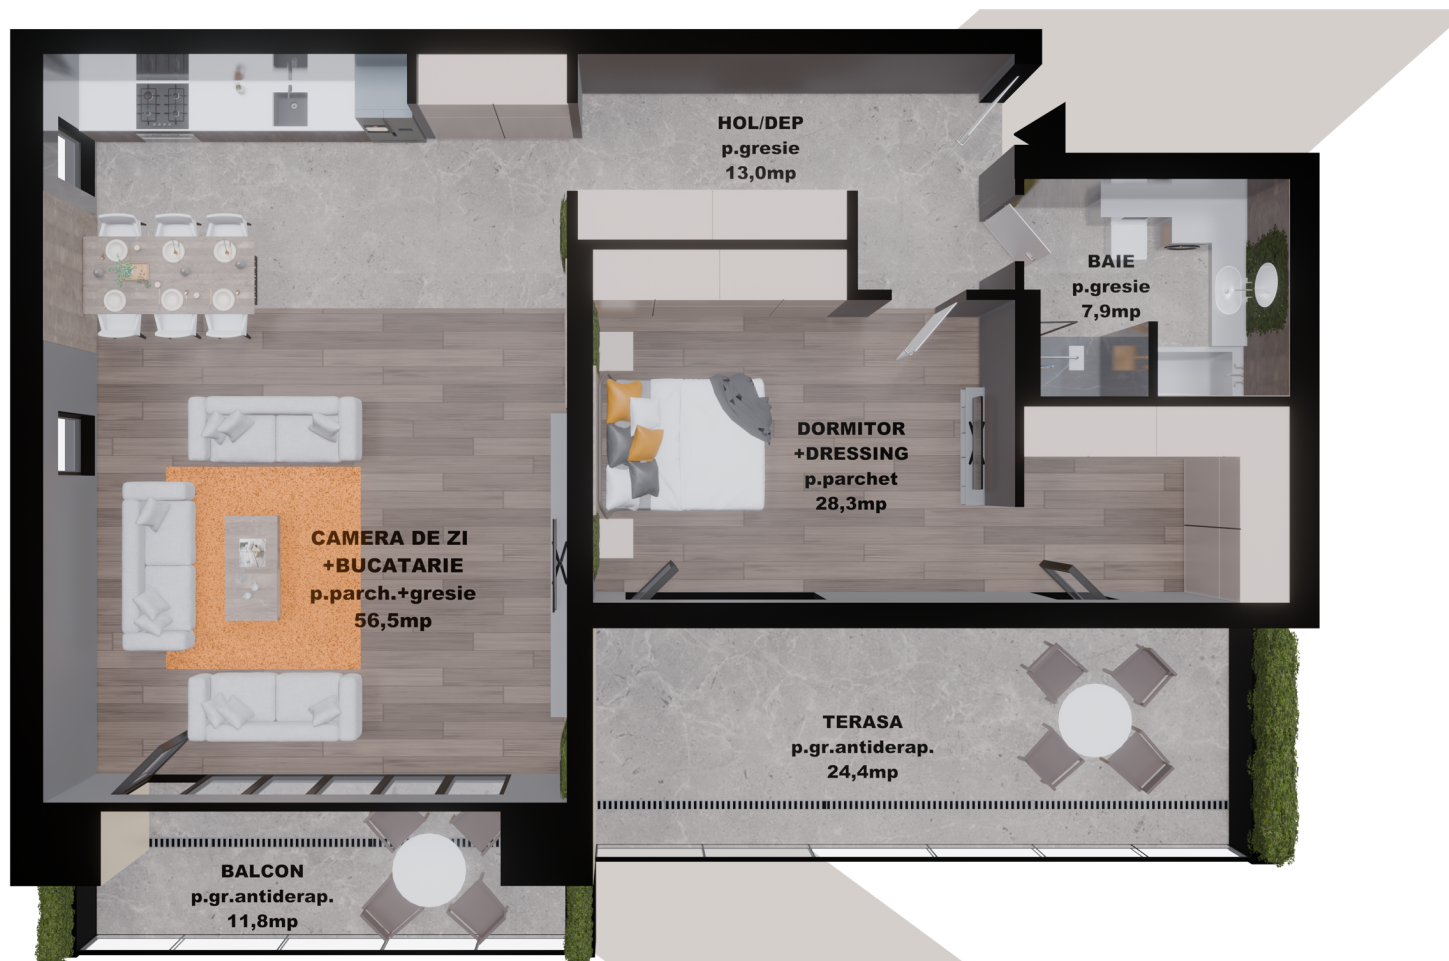

Cartier
Transilvania

APARTAMENTE BRASOV

T4 - Ap.71

2 camere

Etaj 8

| | |
|------------------------|--------|
| Camera de zi+bucatarie | 56,5mp |
| Dormitor+dressing | 28,3mp |
| Hol/dep | 13,0mp |
| Baie | 7,9mp |

| | |
|------------------------|---------|
| Terasa | 24,4mp |
| Balcon | 11,8mp |
| Suprafata utila | 105,7mp |
| Suprafata totala utila | 141,9mp |

Cartier
Transilvania

APARTAMENTE BRASOV

T4 - Ap.71

2 camere

Etaj 8

| | |
|------------------------|--------|
| Camera de zi+bucatarie | 56,5mp |
| Dormitor+dressing | 28,3mp |
| Hol/dep | 13,0mp |
| Baie | 7,9mp |

| | |
|------------------------|---------|
| Terasa | 24,4mp |
| Balcon | 11,8mp |
| Suprafata utila | 105,7mp |
| Suprafata totala utila | 141,9mp |