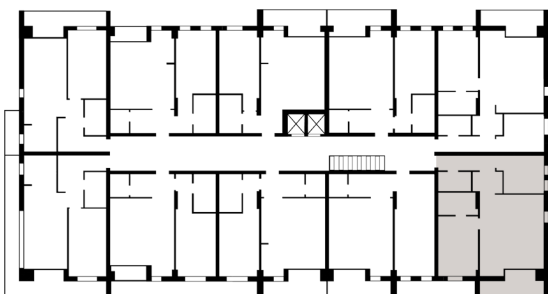

Cartier Transilvania

APARTAMENTE BRASOV

T4 - Ap.69	3 camere
	Etaj 7
Camera de zi+bucatarie	28,9mp
Dormitor	15,0mp
Dormitor	12,8mp
Hol	9,1mp
Baie	4,9mp
Baie	3,6mp
Balcon	8,2mp
Suprafata utila	74,3mp
Suprafata totala utila	82,5mp

E: contact@cartiertransilvania.ro
T: +40 730 909 000

Cartier Transilvania

APARTAMENTE BRASOV

T4 - Ap.69	3 camere
	Etaj 7
Camera de zi+bucatarie	28,9mp
Dormitor	15,0mp
Dormitor	12,8mp
Hol	9,1mp
Baie	4,9mp
Baie	3,6mp
Balcon	8,2mp
Suprafata utila	74,3mp
Suprafata totala utila	82,5mp