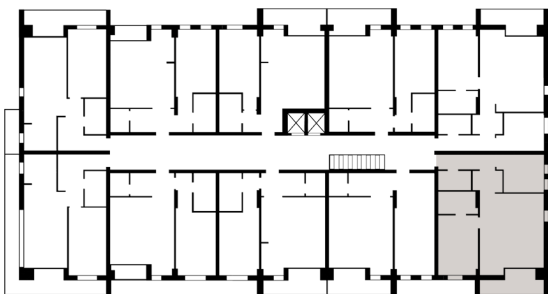

Cartier Transilvania

APARTAMENTE BRASOV

T4 - Ap.69	3 camere
	Etaj 7
Camera de zi+bucatarie	28,9mp
Dormitor	15,0mp
Dormitor	12,8mp
Hol	9,1mp
Baie	4,9mp
Baie	3,6mp
Balcon	8,2mp
Suprafata utila	74,3mp
Suprafata totala utila	82,5mp

E: contact@cartiertransilvania.ro
T: +40 730 909 000

Cartier Transilvania

APARTAMENTE BRASOV

T4 - Ap.69	3 camere
	Etaj 7
Camera de zi+bucatarie	28,9mp
Dormitor	15,0mp
Dormitor	12,8mp
Hol	9,1mp
Baie	4,9mp
Baie	3,6mp
Balcon	8,2mp
Suprafata utila	74,3mp
Suprafata totala utila	82,5mp