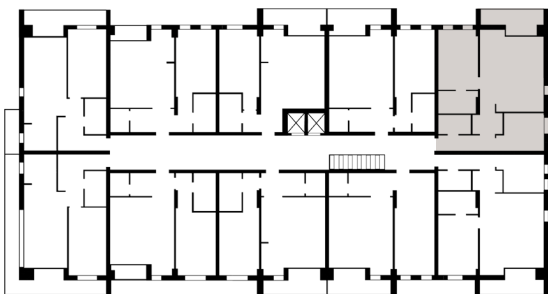

# Cartier Transilvania

APARTAMENTE BRASOV

T4 - Ap.68	3 camere
	Etaj 7
Camera de zi+bucatarie	28,9mp
Dormitor	15,0mp
Dormitor	12,8mp
Hol	9,1mp
Baie	4,9mp
Baie	3,6mp
Balcon	8,2mp
Suprafata utila	74,3mp
Suprafata totala utila	82,5mp