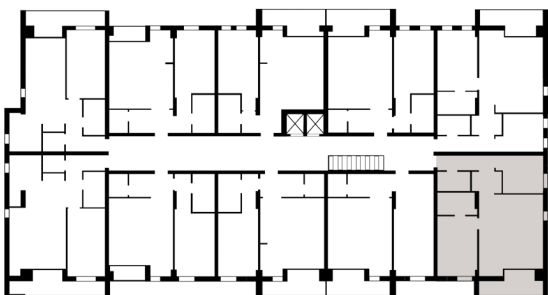

E: contact@cartiertransilvania.ro
T: +40 730 909 000

Cartier Transilvania

APARTAMENTE BRASOV

<u>T4 - Ap.59</u>	<u>3 camere</u>
	<u>Etaj 6</u>
<u>Camera de zi+bucatarie</u>	<u>28,9mp</u>
<u>Dormitor</u>	<u>15,0mp</u>
<u>Dormitor</u>	<u>12,8mp</u>
<u>Hol</u>	<u>9,1mp</u>
<u>Baie</u>	<u>4,9mp</u>
<u>Baie</u>	<u>3,6mp</u>
<u>Balcon</u>	<u>8,2mp</u>
<u>Suprafata utila</u>	<u>74,3mp</u>
<u>Suprafata totala utila</u>	<u>82,5mp</u>