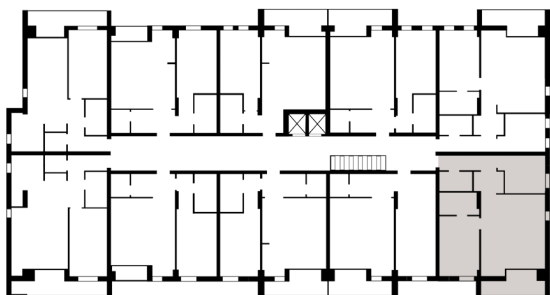

Cartier Transilvania

APARTAMENTE BRASOV

T4 - Ap.59	3 camere
	Etaj 6
Camera de zi+bucatarie	28,9mp
Dormitor	15,0mp
Dormitor	12,8mp
Hol	9,1mp
Baie	4,9mp
Baie	3,6mp
Balcon	8,2mp
Suprafata utila	74,3mp
Suprafata totala utila	82,5mp