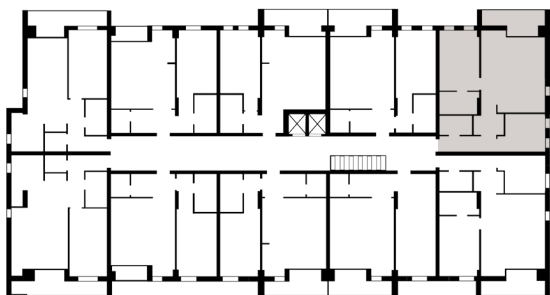

Cartier Transilvania

APARTAMENTE BRASOV

T4 - Ap.58	3 camere
	Etaj 6
Camera de zi+bucatarie	28,9mp
Dormitor	15,0mp
Dormitor	12,8mp
Hol	9,1mp
Baie	4,9mp
Baie	3,6mp
Balcon	8,2mp
Suprafata utila	74,3mp
Suprafata totala utila	82,5mp