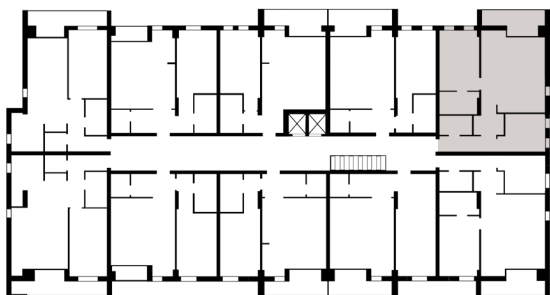

Cartier Transilvania

APARTAMENTE BRASOV

T4 - Ap.58	3 camere
	Etaj 6
Camera de zi+bucatarie	28,9mp
Dormitor	15,0mp
Dormitor	12,8mp
Hol	9,1mp
Baie	4,9mp
Baie	3,6mp
Balcon	8,2mp
Suprafata utila	74,3mp
Suprafata totala utila	82,5mp

E: contact@cartiertransilvania.ro
T: +40 730 909 000

Cartier Transilvania

APARTAMENTE BRASOV

<u>T4 - Ap.58</u>	<u>3 camere</u>
	<u>Etaj 6</u>
<u>Camera de zi+bucatarie</u>	<u>28,9mp</u>
<u>Dormitor</u>	<u>15,0mp</u>
<u>Dormitor</u>	<u>12,8mp</u>
<u>Hol</u>	<u>9,1mp</u>
<u>Baie</u>	<u>4,9mp</u>
<u>Baie</u>	<u>3,6mp</u>
<u>Balcon</u>	<u>8,2mp</u>
<u>Suprafata utila</u>	<u>74,3mp</u>
<u>Suprafata totala utila</u>	<u>82,5mp</u>