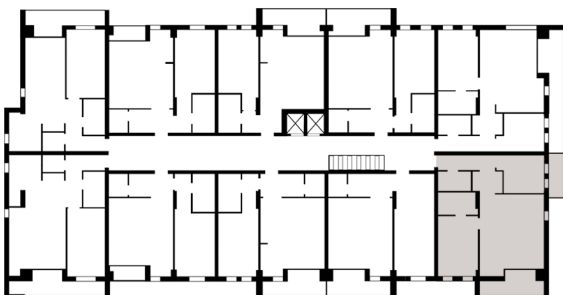

Cartier Transilvania

APARTAMENTE BRASOV

<u>T4 - Ap.49</u>	<u>3 camere</u>
	<u>Etaj 5</u>
<u>Camera de zi+bucatarie</u>	<u>28,9mp</u>
<u>Dormitor</u>	<u>15,0mp</u>
<u>Dormitor</u>	<u>12,8mp</u>
<u>Hol</u>	<u>9,1mp</u>
<u>Baie</u>	<u>4,9mp</u>
<u>Baie</u>	<u>3,6mp</u>
<u>Balcon</u>	<u>8,2mp</u>
<u>Balcon</u>	<u>3,7mp</u>
<u>Suprafata utila</u>	<u>74,3mp</u>
<u>Suprafata totala utila</u>	<u>78,0mp</u>

E: contact@cartiertransilvania.ro
T: +40 730 909 000