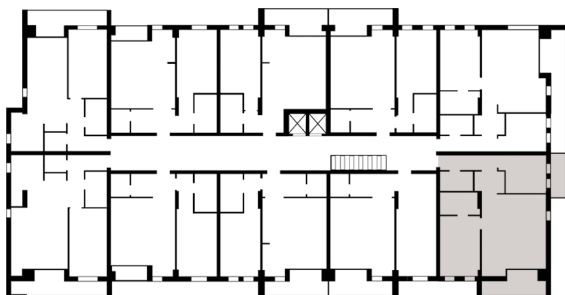

Cartier Transilvania

APARTAMENTE BRASOV

T4 - Ap.49	3 camere
	Etaj 5
Camera de zi+bucatarie	28,9mp
Dormitor	15,0mp
Dormitor	12,8mp
Hol	9,1mp
Baie	4,9mp
Baie	3,6mp
Balcon	8,2mp
Balcon	3,7mp
Suprafata utila	74,3mp
Suprafata totala utila	78,0mp