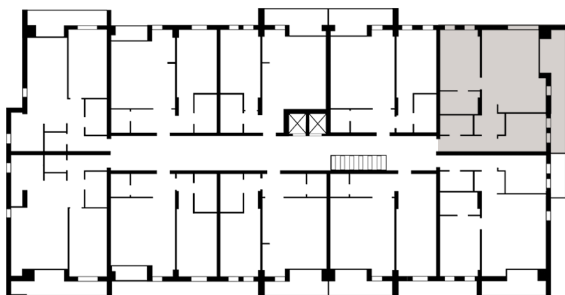

Cartier Transilvania

APARTAMENTE BRASOV

T4 - Ap.48	3 camere
	Etaj 5
Camera de zi+bucatarie	28,6mp
Dormitor	15,0mp
Dormitor	13,8mp
Hol	9,1mp
Baie	4,9mp
Baie	3,6mp
Balcon	13,4mp
Suprafata utila	74,0mp
Suprafata totala utila	87,4mp

Cartier Transilvania

APARTAMENTE BRASOV

<u>T4 - Ap.48</u>	<u>3 camere</u>
	<u>Etaj 5</u>
<u>Camera de zi+bucatarie</u>	<u>28,6mp</u>
<u>Dormitor</u>	<u>15,0mp</u>
<u>Dormitor</u>	<u>13,8mp</u>
<u>Hol</u>	<u>9,1mp</u>
<u>Baie</u>	<u>4,9mp</u>
<u>Baie</u>	<u>3,6mp</u>
<u>Balcon</u>	<u>13,4mp</u>
<u>Suprafata utila</u>	<u>74,0mp</u>
<u>Suprafata totala utila</u>	<u>87,4mp</u>