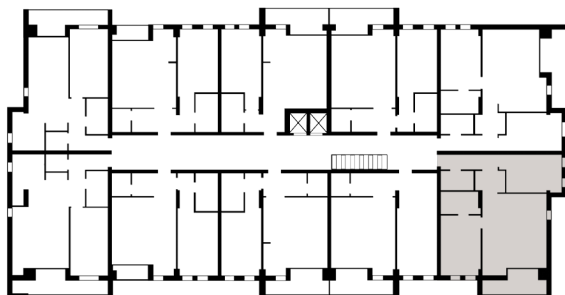

Cartier Transilvania

APARTAMENTE BRASOV

T4 - Ap.39	3 camere
	Etaj 4
Camera de zi+bucatarie	31,0mp
Dormitor	15,0mp
Dormitor	13,8mp
Hol	9,6mp
Baie	4,9mp
Baie	3,6mp
Balcon	8,2mp
Suprafata utila	77,9mp
Suprafata totala utila	86,1mp