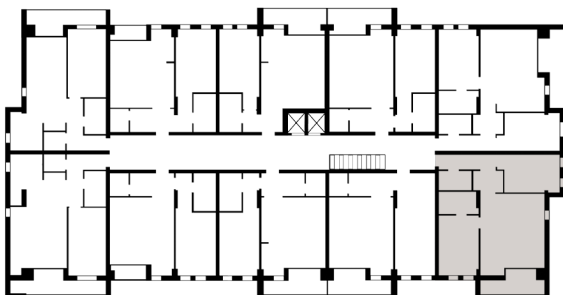

Cartier Transilvania

APARTAMENTE BRASOV

T4 - Ap.39	3 camere
	Etaj 4
Camera de zi+bucatarie	31,0mp
Dormitor	15,0mp
Dormitor	13,8mp
Hol	9,6mp
Baie	4,9mp
Baie	3,6mp
Balcon	8,2mp
Suprafata utila	77,9mp
Suprafata totala utila	86,1mp

E: contact@cartiertransilvania.ro
T: +40 730 909 000

Cartier Transilvania

APARTAMENTE BRASOV

<u>T4 - Ap.39</u>	<u>3 camere</u>
	<u>Etaj 4</u>
<u>Camera de zi+bucatarie</u>	<u>31,0mp</u>
<u>Dormitor</u>	<u>15,0mp</u>
<u>Dormitor</u>	<u>13,8mp</u>
<u>Hol</u>	<u>9,6mp</u>
<u>Baie</u>	<u>4,9mp</u>
<u>Baie</u>	<u>3,6mp</u>
<u>Balcon</u>	<u>8,2mp</u>
<u>Suprafata utila</u>	<u>77,9mp</u>
<u>Suprafata totala utila</u>	<u>86,1mp</u>