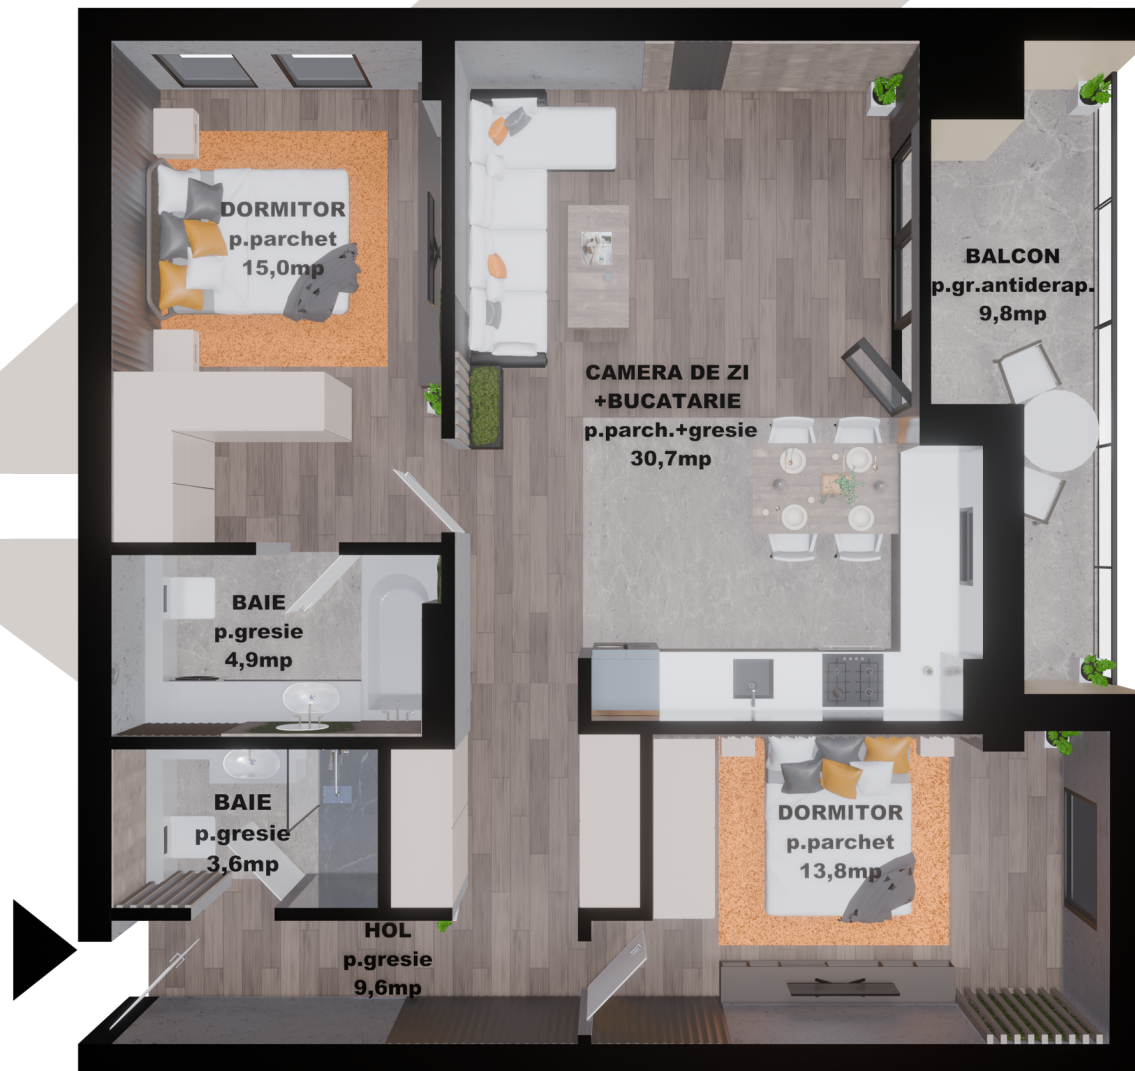

# Cartier Transilvania

APARTAMENTE BRASOV

T4 - Ap.38	3 camere
	Etaj 4
Camera de zi+bucatarie	30,7mp
Dormitor	15,0mp
Dormitor	13,8mp
Hol	9,6mp
Baie	4,9mp
Baie	3,6mp
Balcon	9,8mp
Suprafata utila	77,6mp
Suprafata totala utila	87,4mp

# Cartier Transilvania

APARTAMENTE BRASOV

<u>T4 - Ap.38</u>	<u>3 camere</u>
	<u>Etaj 4</u>
<u>Camera de zi+bucatarie</u>	<u>30,7mp</u>
<u>Dormitor</u>	<u>15,0mp</u>
<u>Dormitor</u>	<u>13,8mp</u>
<u>Hol</u>	<u>9,6mp</u>
<u>Baie</u>	<u>4,9mp</u>
<u>Baie</u>	<u>3,6mp</u>
<u>Balcon</u>	<u>9,8mp</u>
<u>Suprafata utila</u>	<u>77,6mp</u>
<u>Suprafata totala utila</u>	<u>87,4mp</u>