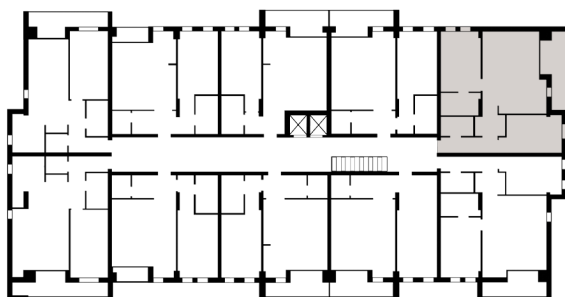

# Cartier Transilvania

APARTAMENTE BRASOV

T4 - Ap.38	3 camere
	Etaj 4
Camera de zi+bucatarie	30,7mp
Dormitor	15,0mp
Dormitor	13,8mp
Hol	9,6mp
Baie	4,9mp
Baie	3,6mp
Balcon	9,8mp
Suprafata utila	77,6mp
Suprafata totala utila	87,4mp