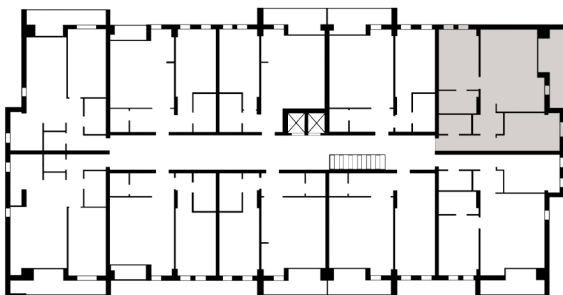

# Cartier Transilvania

APARTAMENTE BRASOV

T4 - Ap.38	3 camere
	Etaj 4
Camera de zi+bucatarie	30,7mp
Dormitor	15,0mp
Dormitor	13,8mp
Hol	9,6mp
Baie	4,9mp
Baie	3,6mp
Balcon	9,8mp
Suprafata utila	77,6mp
Suprafata totala utila	87,4mp

# Cartier Transilvania

APARTAMENTE BRASOV

<u>T4 - Ap.38</u>	<u>3 camere</u>
	<u>Etaj 4</u>
<u>Camera de zi+bucatarie</u>	<u>30,7mp</u>
<u>Dormitor</u>	<u>15,0mp</u>
<u>Dormitor</u>	<u>13,8mp</u>
<u>Hol</u>	<u>9,6mp</u>
<u>Baie</u>	<u>4,9mp</u>
<u>Baie</u>	<u>3,6mp</u>
<u>Balcon</u>	<u>9,8mp</u>
<u>Suprafata utila</u>	<u>77,6mp</u>
<u>Suprafata totala utila</u>	<u>87,4mp</u>