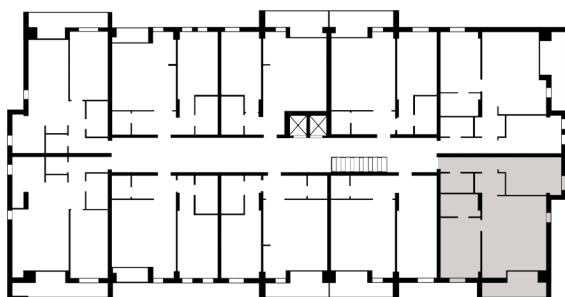

# Cartier Transilvania

APARTAMENTE BRASOV

T4 - Ap.29	3 camere
	Etaj 3
Camera de zi+bucatarie	31,0mp
Dormitor	15,0mp
Dormitor	13,8mp
Hol	9,6mp
Baie	4,9mp
Baie	3,6mp
Balcon	8,2mp
Suprafata utila	77,9mp
Suprafata totala utila	86,1mp