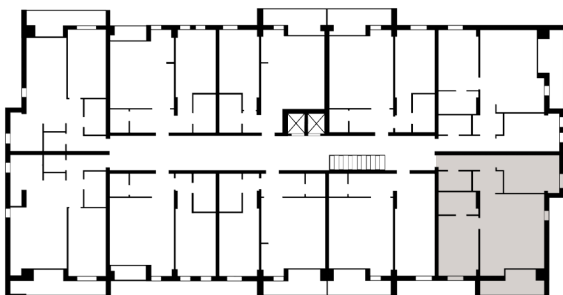

# Cartier Transilvania

APARTAMENTE BRASOV

T4 - Ap.29	3 camere
	Etaj 3
Camera de zi+bucatarie	31,0mp
Dormitor	15,0mp
Dormitor	13,8mp
Hol	9,6mp
Baie	4,9mp
Baie	3,6mp
Balcon	8,2mp
Suprafata utila	77,9mp
Suprafata totala utila	86,1mp

# Cartier Transilvania

APARTAMENTE BRASOV

<u>T4 - Ap.29</u>	<u>3 camere</u>
	<u>Etaj 3</u>
<u>Camera de zi+bucatarie</u>	<u>31,0mp</u>
<u>Dormitor</u>	<u>15,0mp</u>
<u>Dormitor</u>	<u>13,8mp</u>
<u>Hol</u>	<u>9,6mp</u>
<u>Baie</u>	<u>4,9mp</u>
<u>Baie</u>	<u>3,6mp</u>
<u>Balcon</u>	<u>8,2mp</u>
<u>Suprafata utila</u>	<u>77,9mp</u>
<u>Suprafata totala utila</u>	<u>86,1mp</u>