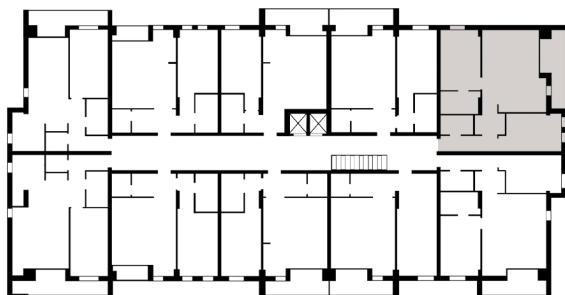

# Cartier Transilvania

APARTAMENTE BRASOV

T4 - Ap.28	3 camere
	Etaj 3
Camera de zi+bucatarie	30,7mp
Dormitor	15,0mp
Dormitor	13,8mp
Hol	9,6mp
Baie	4,9mp
Baie	3,6mp
Balcon	9,8mp
Suprafata utila	77,6mp
Suprafata totala utila	87,4mp

# Cartier Transilvania

APARTAMENTE BRASOV

<u>T4 - Ap.28</u>	<u>3 camere</u>
	<u>Etaj 3</u>
<u>Camera de zi+bucatarie</u>	<u>30,7mp</u>
<u>Dormitor</u>	<u>15,0mp</u>
<u>Dormitor</u>	<u>13,8mp</u>
<u>Hol</u>	<u>9,6mp</u>
<u>Baie</u>	<u>4,9mp</u>
<u>Baie</u>	<u>3,6mp</u>
<u>Balcon</u>	<u>9,8mp</u>
<u>Suprafata utila</u>	<u>77,6mp</u>
<u>Suprafata totala utila</u>	<u>87,4mp</u>