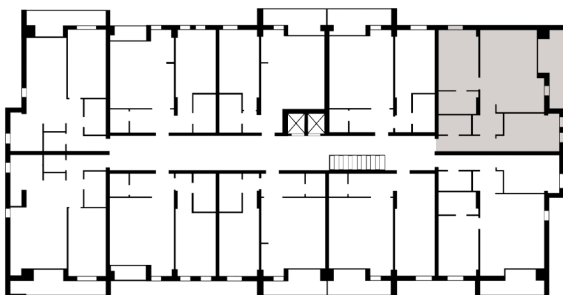

# Cartier Transilvania

APARTAMENTE BRASOV

T4 - Ap.28	3 camere
	Etaj 3
Camera de zi+bucatarie	30,7mp
Dormitor	15,0mp
Dormitor	13,8mp
Hol	9,6mp
Baie	4,9mp
Baie	3,6mp
Balcon	9,8mp
Suprafata utila	77,6mp
Suprafata totala utila	87,4mp

# Cartier Transilvania

APARTAMENTE BRASOV

<u>T4 - Ap.28</u>	<u>3 camere</u>
	<u>Etaj 3</u>
<u>Camera de zi+bucatarie</u>	<u>30,7mp</u>
<u>Dormitor</u>	<u>15,0mp</u>
<u>Dormitor</u>	<u>13,8mp</u>
<u>Hol</u>	<u>9,6mp</u>
<u>Baie</u>	<u>4,9mp</u>
<u>Baie</u>	<u>3,6mp</u>
<u>Balcon</u>	<u>9,8mp</u>
<u>Suprafata utila</u>	<u>77,6mp</u>
<u>Suprafata totala utila</u>	<u>87,4mp</u>