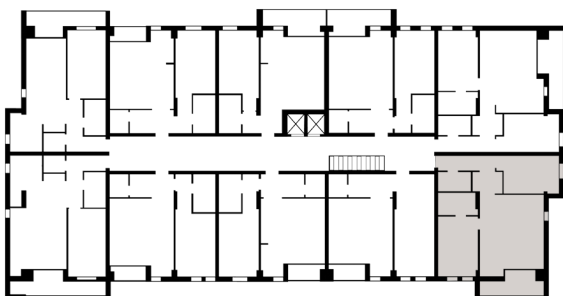

Cartier Transilvania

APARTAMENTE BRASOV

T4 - Ap.19	3 camere
	Etaj 2
Camera de zi+bucatarie	31,0mp
Dormitor	15,0mp
Dormitor	13,8mp
Hol	9,6mp
Baie	4,9mp
Baie	3,6mp
Balcon	8,2mp
Suprafata utila	77,9mp
Suprafata totala utila	86,1mp

E: contact@cartiertransilvania.ro
T: +40 730 909 000

Cartier Transilvania

APARTAMENTE BRASOV

<u>T4 - Ap.19</u>	<u>3 camere</u>
	<u>Etaj 2</u>
<u>Camera de zi+bucatarie</u>	<u>31,0mp</u>
<u>Dormitor</u>	<u>15,0mp</u>
<u>Dormitor</u>	<u>13,8mp</u>
<u>Hol</u>	<u>9,6mp</u>
<u>Baie</u>	<u>4,9mp</u>
<u>Baie</u>	<u>3,6mp</u>
<u>Balcon</u>	<u>8,2mp</u>
<u>Suprafata utila</u>	<u>77,9mp</u>
<u>Suprafata totala utila</u>	<u>86,1mp</u>