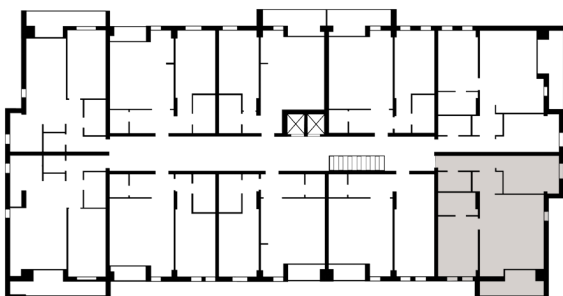

Cartier Transilvania

APARTAMENTE BRASOV

T4 - Ap.19	3 camere
	Etaj 2
Camera de zi+bucatarie	31,0mp
Dormitor	15,0mp
Dormitor	13,8mp
Hol	9,6mp
Baie	4,9mp
Baie	3,6mp
Balcon	8,2mp
Suprafata utila	77,9mp
Suprafata totala utila	86,1mp