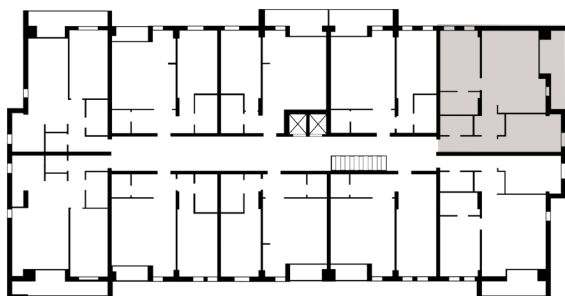

Cartier Transilvania

APARTAMENTE BRASOV

T4 - Ap.18	3 camere
	Etaj 2
Camera de zi+bucatarie	30,7mp
Dormitor	15,0mp
Dormitor	13,8mp
Hol	9,6mp
Baie	4,9mp
Baie	3,6mp
Balcon	9,8mp
Suprafata utila	77,6mp
Suprafata totala utila	87,4mp