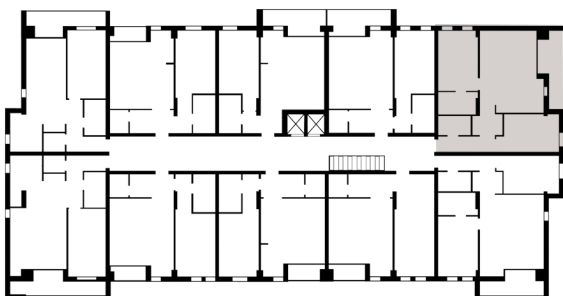

Cartier Transilvania

APARTAMENTE BRASOV

<u>T4 - Ap.18</u>	<u>3 camere</u>
	<u>Etaj 2</u>
<u>Camera de zi+bucatarie</u>	<u>30,7mp</u>
<u>Dormitor</u>	<u>15,0mp</u>
<u>Dormitor</u>	<u>13,8mp</u>
<u>Hol</u>	<u>9,6mp</u>
<u>Baie</u>	<u>4,9mp</u>
<u>Baie</u>	<u>3,6mp</u>
<u>Balcon</u>	<u>9,8mp</u>
<u>Suprafata utila</u>	<u>77,6mp</u>
<u>Suprafata totala utila</u>	<u>87,4mp</u>

E: contact@cartiertransilvania.ro
T: +40 730 909 000