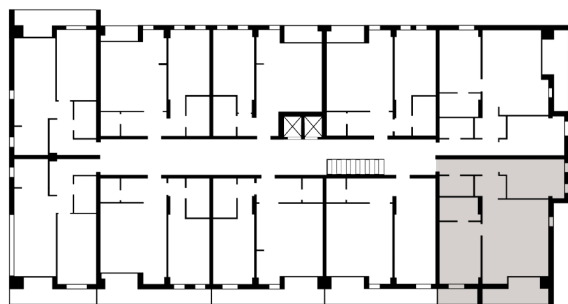

Baie 4,9mp

Baie 3,6mp

Balcon 8,2mp

Balcon 3,3mp

Suprafata utila 77,9mp

Suprafata totala utila 89,4mp

E: contact@cartiertransilvania.ro

T: +40 730 909 000

Cartier Transilvania

APARTAMENTE BRASOV

T4 - Ap.09 3 camere

Etaj 1

Camera de zi+bucatarie 31,0mp

Dormitor 15,0mp

Dormitor 13,8mp

Hol 9,6mp