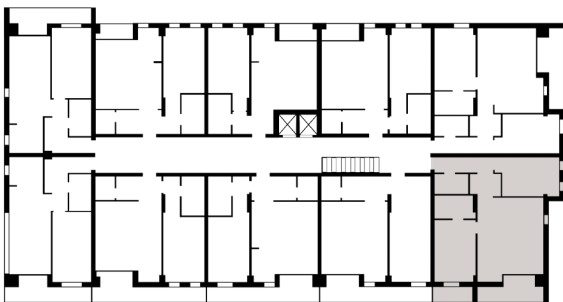

Baie 4,9mp

Baie 3,6mp

Balcon 8,2mp

Balcon 3,3mp

Suprafata utila 77,9mp

Suprafata totala utila 89,4mp

E: contact@cartiertransilvania.ro

T: +40 730 909 000