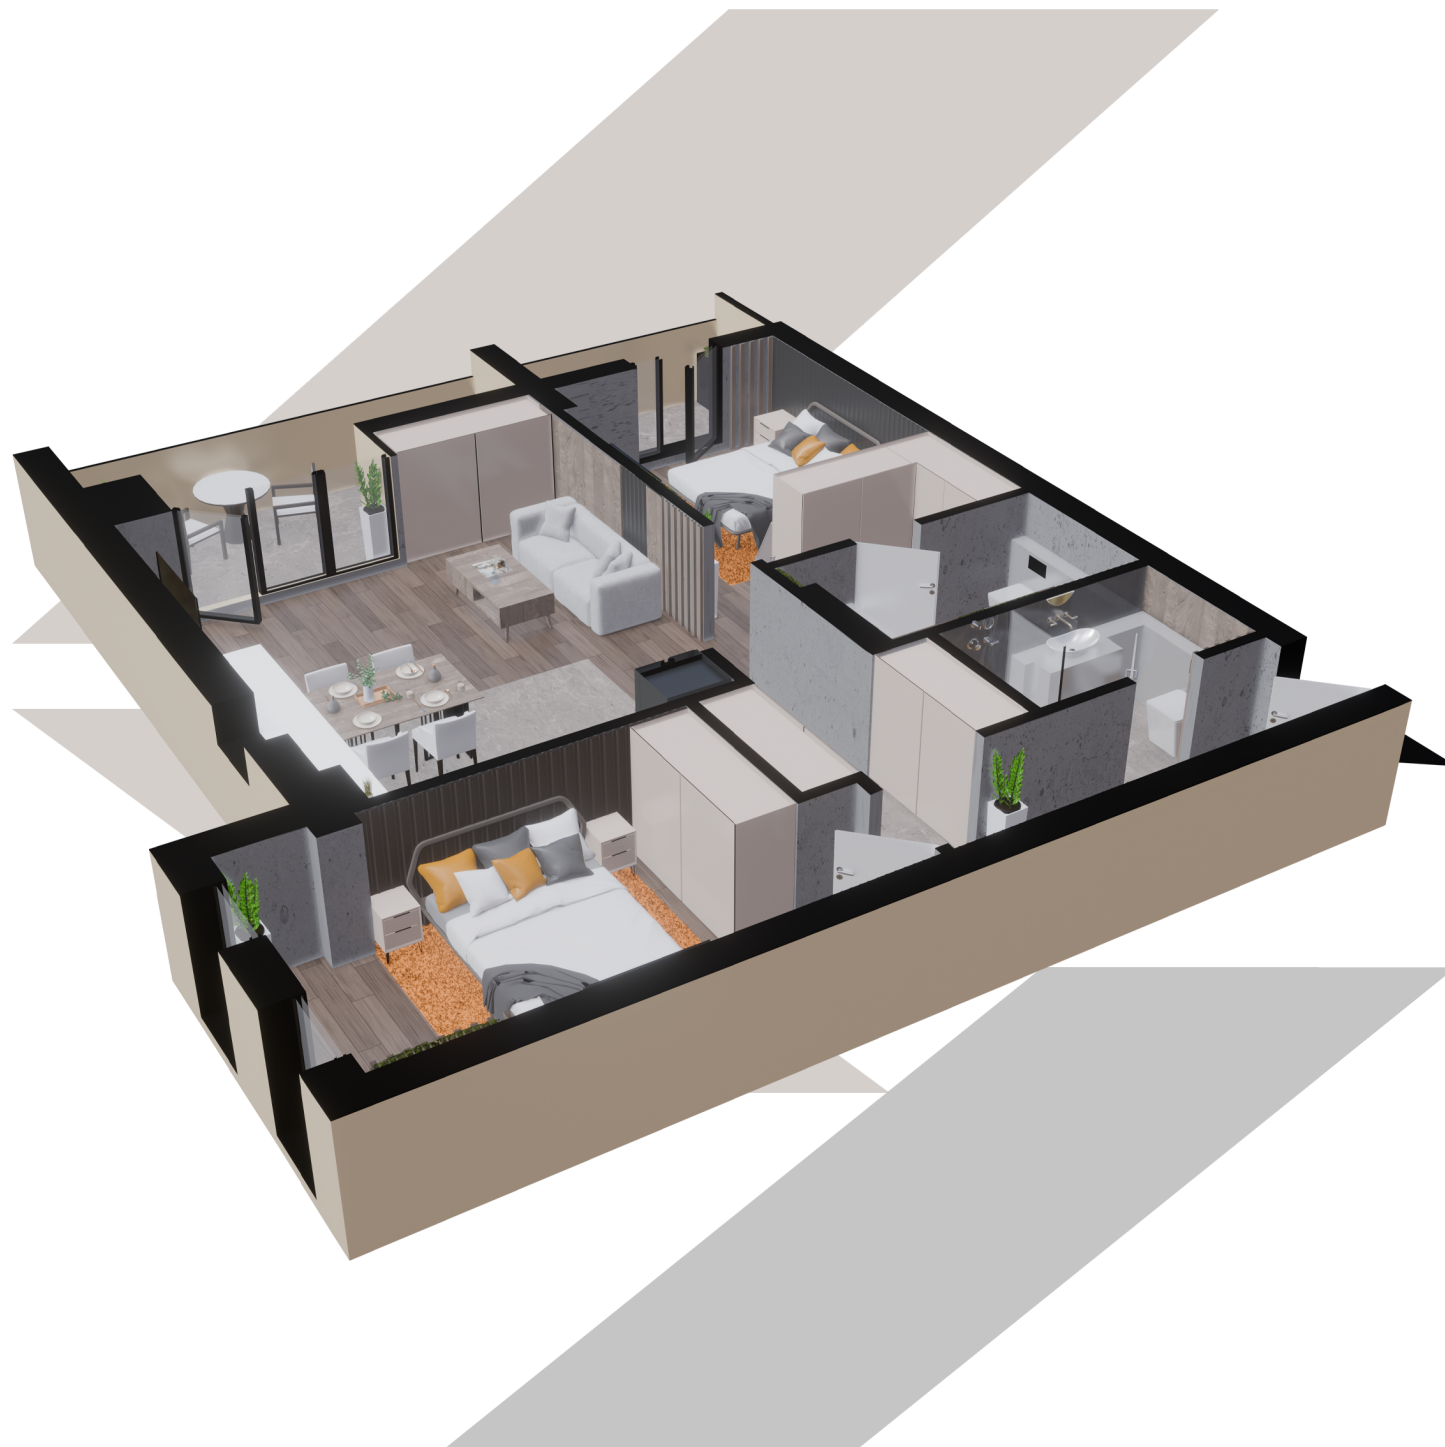

Baie 4,9mp

Baie 3,6mp

Balcon 8,2mp

Balcon 3,3mp

Suprafata utila 77,9mp

Suprafata totala utila 89,4mp

E: contact@cartiertransilvania.ro

T: +40 730 909 000