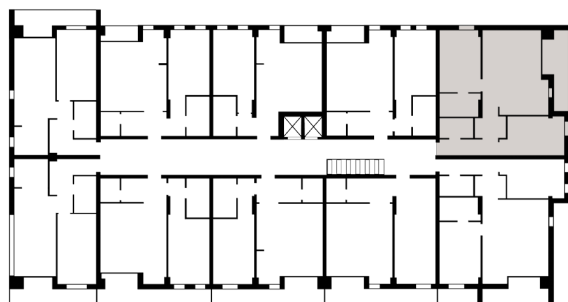

Cartier Transilvania

APARTAMENTE BRASOV

T4 - Ap.08	3 camere
	Etaj 1
Camera de zi+bucatarie	30,7mp
Dormitor	15,0mp
Dormitor	13,8mp
Hol	9,6mp
Baie	4,9mp
Baie	3,6mp
Balcon	9,8mp
Suprafata utila	77,6mp
Suprafata totala utila	87,4mp

Cartier Transilvania

APARTAMENTE BRASOV

<u>T4 - Ap.08</u>	<u>3 camere</u>
	<u>Etaj 1</u>
<u>Camera de zi+bucatarie</u>	<u>30,7mp</u>
<u>Dormitor</u>	<u>15,0mp</u>
<u>Dormitor</u>	<u>13,8mp</u>
<u>Hol</u>	<u>9,6mp</u>
<u>Baie</u>	<u>4,9mp</u>
<u>Baie</u>	<u>3,6mp</u>
<u>Balcon</u>	<u>9,8mp</u>
<u>Suprafata utila</u>	<u>77,6mp</u>
<u>Suprafata totala utila</u>	<u>87,4mp</u>