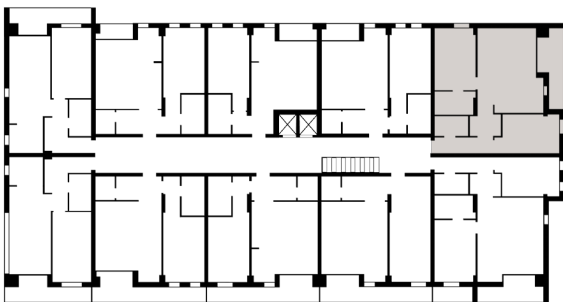

Cartier Transilvania

APARTAMENTE BRASOV

T4 - Ap.08	3 camere
	Etaj 1
Camera de zi+bucatarie	30,7mp
Dormitor	15,0mp
Dormitor	13,8mp
Hol	9,6mp
Baie	4,9mp
Baie	3,6mp
Balcon	9,8mp
Suprafata utila	77,6mp
Suprafata totala utila	87,4mp

Cartier Transilvania

APARTAMENTE BRASOV

<u>T4 - Ap.08</u>	<u>3 camere</u>
	<u>Etaj 1</u>
<u>Camera de zi+bucatarie</u>	<u>30,7mp</u>
<u>Dormitor</u>	<u>15,0mp</u>
<u>Dormitor</u>	<u>13,8mp</u>
<u>Hol</u>	<u>9,6mp</u>
<u>Baie</u>	<u>4,9mp</u>
<u>Baie</u>	<u>3,6mp</u>
<u>Balcon</u>	<u>9,8mp</u>
<u>Suprafata utila</u>	<u>77,6mp</u>
<u>Suprafata totala utila</u>	<u>87,4mp</u>