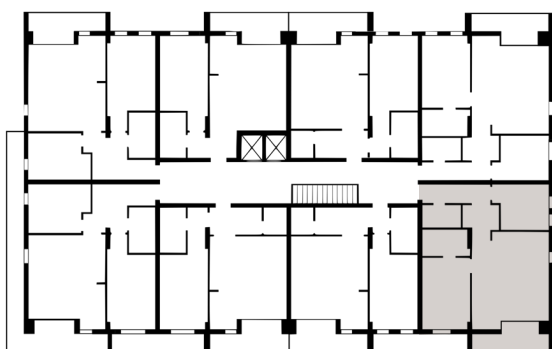

Cartier Transilvania

APARTAMENTE BRASOV

T5 - Ap.55	3 camere
	Etaj 7
Camera de zi+bucatarie	28,9mp
Dormitor	15,0mp
Dormitor	12,8mp
Hol	9,1mp
Baie	4,9mp
Baie	3,6mp
Balcon	8,2mp
Suprafata utila	74,3mp
Suprafata totala utila	82,5mp

E: contact@cartiertransilvania.ro
T: +40 730 909 000

Cartier Transilvania

APARTAMENTE BRASOV

T5 - Ap.55	3 camere
	Etaj 7
Camera de zi+bucatarie	28,9mp
Dormitor	15,0mp
Dormitor	12,8mp
Hol	9,1mp
Baie	4,9mp
Baie	3,6mp
Balcon	8,2mp
Suprafata utila	74,3mp
Suprafata totala utila	82,5mp