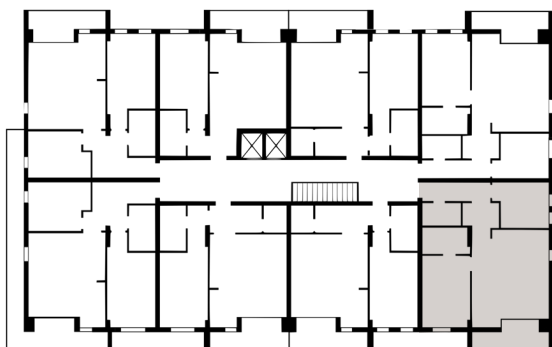

Cartier Transilvania

APARTAMENTE BRASOV

T5 - Ap.55	3 camere
	Etaj 7
Camera de zi+bucatarie	28,9mp
Dormitor	15,0mp
Dormitor	12,8mp
Hol	9,1mp
Baie	4,9mp
Baie	3,6mp
Balcon	8,2mp
Suprafata utila	74,3mp
Suprafata totala utila	82,5mp

E: contact@cartiertransilvania.ro
T: +40 730 909 000

Cartier Transilvania

APARTAMENTE BRASOV

T5 - Ap.55	3 camere
	Etaj 7
Camera de zi+bucatarie	28,9mp
Dormitor	15,0mp
Dormitor	12,8mp
Hol	9,1mp
Baie	4,9mp
Baie	3,6mp
Balcon	8,2mp
Suprafata utila	74,3mp
Suprafata totala utila	82,5mp