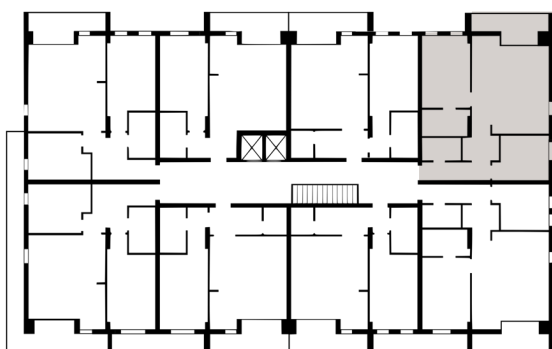

Cartier Transilvania

APARTAMENTE BRASOV

T5 - Ap.54	3 camere
	Etaj 7
Camera de zi+bucatarie	28,9mp
Dormitor	15,0mp
Dormitor	12,8mp
Hol	9,1mp
Baie	4,9mp
Baie	3,6mp
Balcon	8,2mp
Suprafata utila	74,3mp
Suprafata totala utila	82,5mp

E: contact@cartiertransilvania.ro
T: +40 730 909 000

Cartier Transilvania

APARTAMENTE BRASOV

T5 - Ap.54	3 camere
	Etaj 7
Camera de zi+bucatarie	28,9mp
Dormitor	15,0mp
Dormitor	12,8mp
Hol	9,1mp
Baie	4,9mp
Baie	3,6mp
Balcon	8,2mp
Suprafata utila	74,3mp
Suprafata totala utila	82,5mp