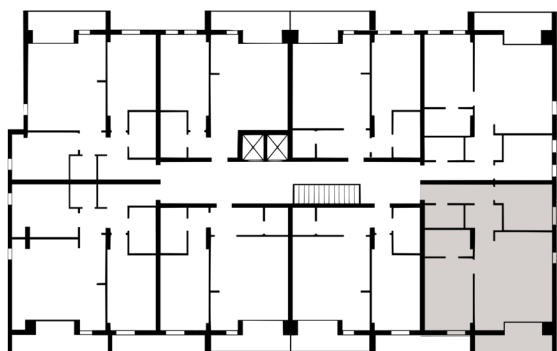

Cartier Transilvania

APARTAMENTE BRASOV

<u>T5 - Ap.47</u>	<u>3 camere</u>
	<u>Etaj 6</u>
<u>Camera de zi+bucatarie</u>	<u>28,9mp</u>
<u>Dormitor</u>	<u>15,0mp</u>
<u>Dormitor</u>	<u>12,8mp</u>
<u>Hol</u>	<u>9,1mp</u>
<u>Baie</u>	<u>4,9mp</u>
<u>Baie</u>	<u>3,6mp</u>
<u>Balcon</u>	<u>8,2mp</u>
<u>Suprafata utila</u>	<u>74,3mp</u>
<u>Suprafata totala utila</u>	<u>82,5mp</u>

E: contact@cartiertransilvania.ro
T: +40 730 909 000