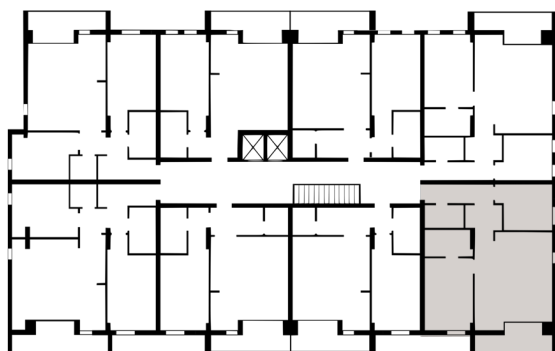

Cartier Transilvania

APARTAMENTE BRASOV

T5 - Ap.47	3 camere
	Etaj 6
Camera de zi+bucatarie	28,9mp
Dormitor	15,0mp
Dormitor	12,8mp
Hol	9,1mp
Baie	4,9mp
Baie	3,6mp
Balcon	8,2mp
Suprafata utila	74,3mp
Suprafata totala utila	82,5mp