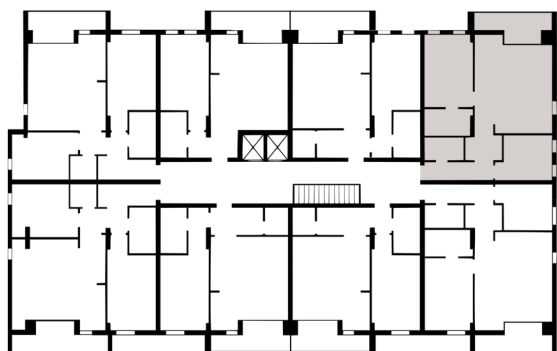

Cartier Transilvania

APARTAMENTE BRASOV

<u>T5 - Ap.46</u>	<u>3 camere</u>
	<u>Etaj 6</u>
<u>Camera de zi+bucatarie</u>	<u>28,9mp</u>
<u>Dormitor</u>	<u>15,0mp</u>
<u>Dormitor</u>	<u>12,8mp</u>
<u>Hol</u>	<u>9,1mp</u>
<u>Baie</u>	<u>4,9mp</u>
<u>Baie</u>	<u>3,6mp</u>
<u>Balcon</u>	<u>8,2mp</u>
<u>Suprafata utila</u>	<u>74,3mp</u>
<u>Suprafata totala utila</u>	<u>82,5mp</u>

E: contact@cartiertransilvania.ro
T: +40 730 909 000