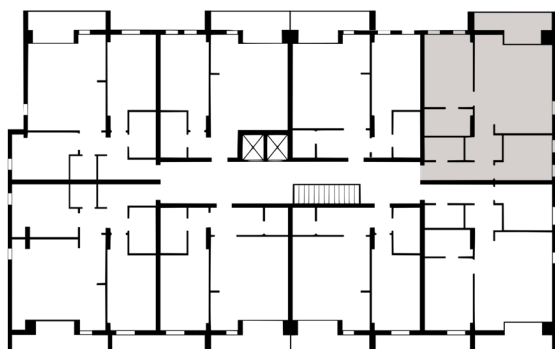

Cartier Transilvania

APARTAMENTE BRASOV

T5 - Ap.46	3 camere
	Etaj 6
Camera de zi+bucatarie	28,9mp
Dormitor	15,0mp
Dormitor	12,8mp
Hol	9,1mp
Baie	4,9mp
Baie	3,6mp
Balcon	8,2mp
Suprafata utila	74,3mp
Suprafata totala utila	82,5mp