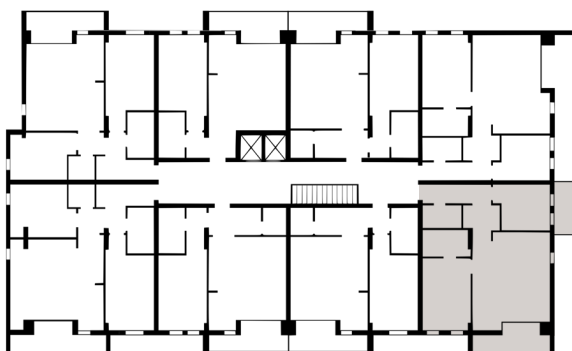

Baie 4,9mp

Baie 3,6mp

Balcon 3,7mp

Balcon 8,2mp

Suprafata utila 74,3mp

Suprafata totala utila 86,2mp

E: [contact@cartiertransilvania.ro](mailto:contact@cartiertransilvania.ro)

T: +40 730 909 000

# Cartier Transilvania

APARTAMENTE BRASOV

T5 - Ap.39 3 camere

Etaj 5

Camera de zi+bucatarie 28,9mp

Dormitor 15,0mp

Dormitor 12,8mp

Hol 9,1mp