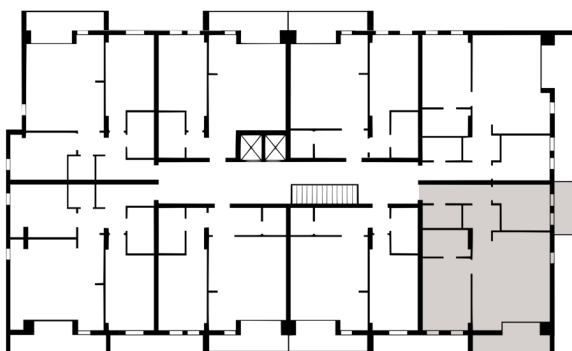

Baie 4,9mp

Baie 3,6mp

Balcon 3,7mp

Balcon 8,2mp

Suprafata utila 74,3mp

Suprafata totala utila 86,2mp

E: [contact@cartiertransilvania.ro](mailto:contact@cartiertransilvania.ro)

T: +40 730 909 000