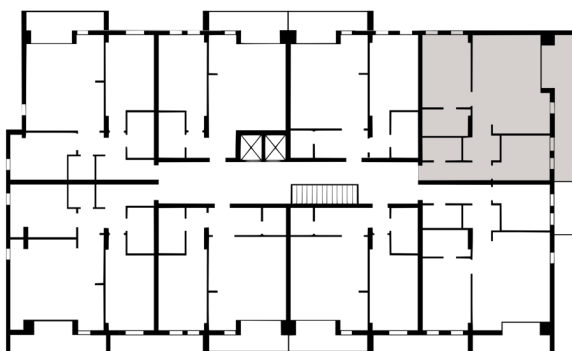

Cartier Transilvania

APARTAMENTE BRASOV

T5 - Ap.38	3 camere
	Etaj 5
Camera de zi+bucatarie	28,6mp
Dormitor	15,0mp
Dormitor	12,8mp
Hol	9,1mp
Baie	4,9mp
Baie	3,6mp
Balcon	13,4mp
Suprafata utila	74,0mp
Suprafata totala utila	87,4mp