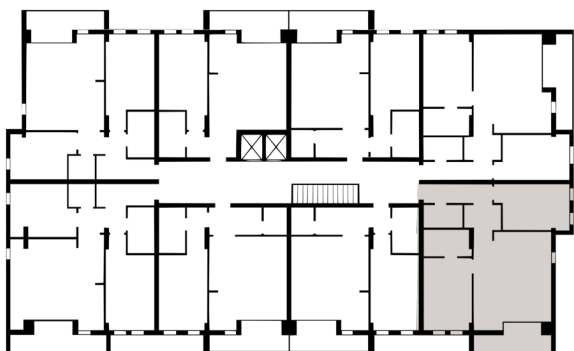

Baie 4,9mp

Baie 3,6mp

Balcon 8,2mp

Suprafata utila 77,9mp

Suprafata totala utila 86,1mp

E: [contact@cartiertransilvania.ro](mailto:contact@cartiertransilvania.ro)

T: +40 730 909 000

# Cartier Transilvania

APARTAMENTE BRASOV

<u>T5 - Ap.31</u>	<u>3 camere</u>
	<u>Etaj 4</u>
<u>Camera de zi+bucatarie</u>	<u>31,0mp</u>
<u>Dormitor</u>	<u>15,0mp</u>
<u>Dormitor</u>	<u>13,8mp</u>
<u>Hol</u>	<u>9,6mp</u>
<u>Baie</u>	<u>4,9mp</u>
<u>Baie</u>	<u>3,6mp</u>
<u>Balcon</u>	<u>8,2mp</u>
<u>Suprafata utila</u>	<u>77,9mp</u>
<u>Suprafata totala utila</u>	<u>86,1mp</u>