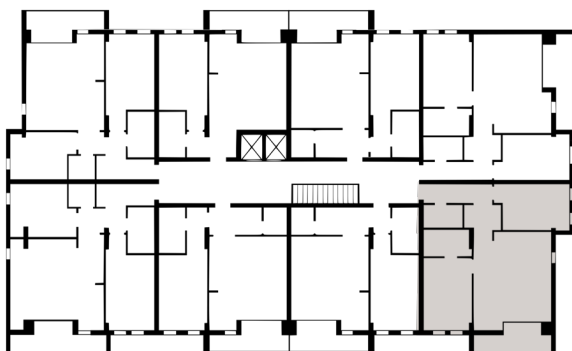

# Cartier Transilvania

APARTAMENTE BRASOV

T5 - Ap.31 3 camere

Etaj 4

Camera de zi+bucatarie 31,0mp

Dormitor 15,0mp

Dormitor 13,8mp

Hol 9,6mp

Baie 4,9mp

Baie 3,6mp

Balcon 8,2mp

Suprafata utila 77,9mp

Suprafata totala utila 86,1mp

E: [contact@cartiertransilvania.ro](mailto:contact@cartiertransilvania.ro)

T: +40 730 909 000

# Cartier Transilvania

APARTAMENTE BRASOV

<u>T5 - Ap.31</u>	<u>3 camere</u>
	<u>Etaj 4</u>
<u>Camera de zi+bucatarie</u>	<u>31,0mp</u>
<u>Dormitor</u>	<u>15,0mp</u>
<u>Dormitor</u>	<u>13,8mp</u>
<u>Hol</u>	<u>9,6mp</u>
<u>Baie</u>	<u>4,9mp</u>
<u>Baie</u>	<u>3,6mp</u>
<u>Balcon</u>	<u>8,2mp</u>
<u>Suprafata utila</u>	<u>77,9mp</u>
<u>Suprafata totala utila</u>	<u>86,1mp</u>