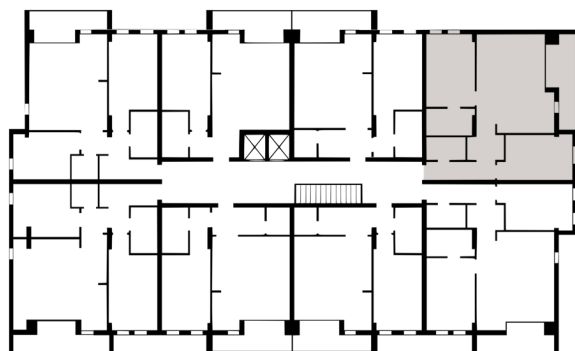

Cartier Transilvania

APARTAMENTE BRASOV

T5 - Ap.30 3 camere

Etaj 4

Camera de zi+bucatarie 30,7mp

Dormitor 15,0mp

Dormitor 13,8mp

Hol 9,6mp

Baie 4,9mp

Baie 3,6mp

Balcon 9,8mp

Suprafata utila 77,6mp

Suprafata totala utila 87,4mp

E: contact@cartiertransilvania.ro

T: +40 730 909 000

Cartier Transilvania

APARTAMENTE BRASOV

| | |
|-------------------------------|-----------------|
| <u>T5 - Ap.30</u> | <u>3 camere</u> |
| | <u>Etaj 4</u> |
| <u>Camera de zi+bucatarie</u> | <u>30,7mp</u> |
| <u>Dormitor</u> | <u>15,0mp</u> |
| <u>Dormitor</u> | <u>13,8mp</u> |
| <u>Hol</u> | <u>9,6mp</u> |
| <u>Baie</u> | <u>4,9mp</u> |
| <u>Baie</u> | <u>3,6mp</u> |
| <u>Balcon</u> | <u>9,8mp</u> |
| <u>Suprafata utila</u> | <u>77,6mp</u> |
| <u>Suprafata totala utila</u> | <u>87,4mp</u> |