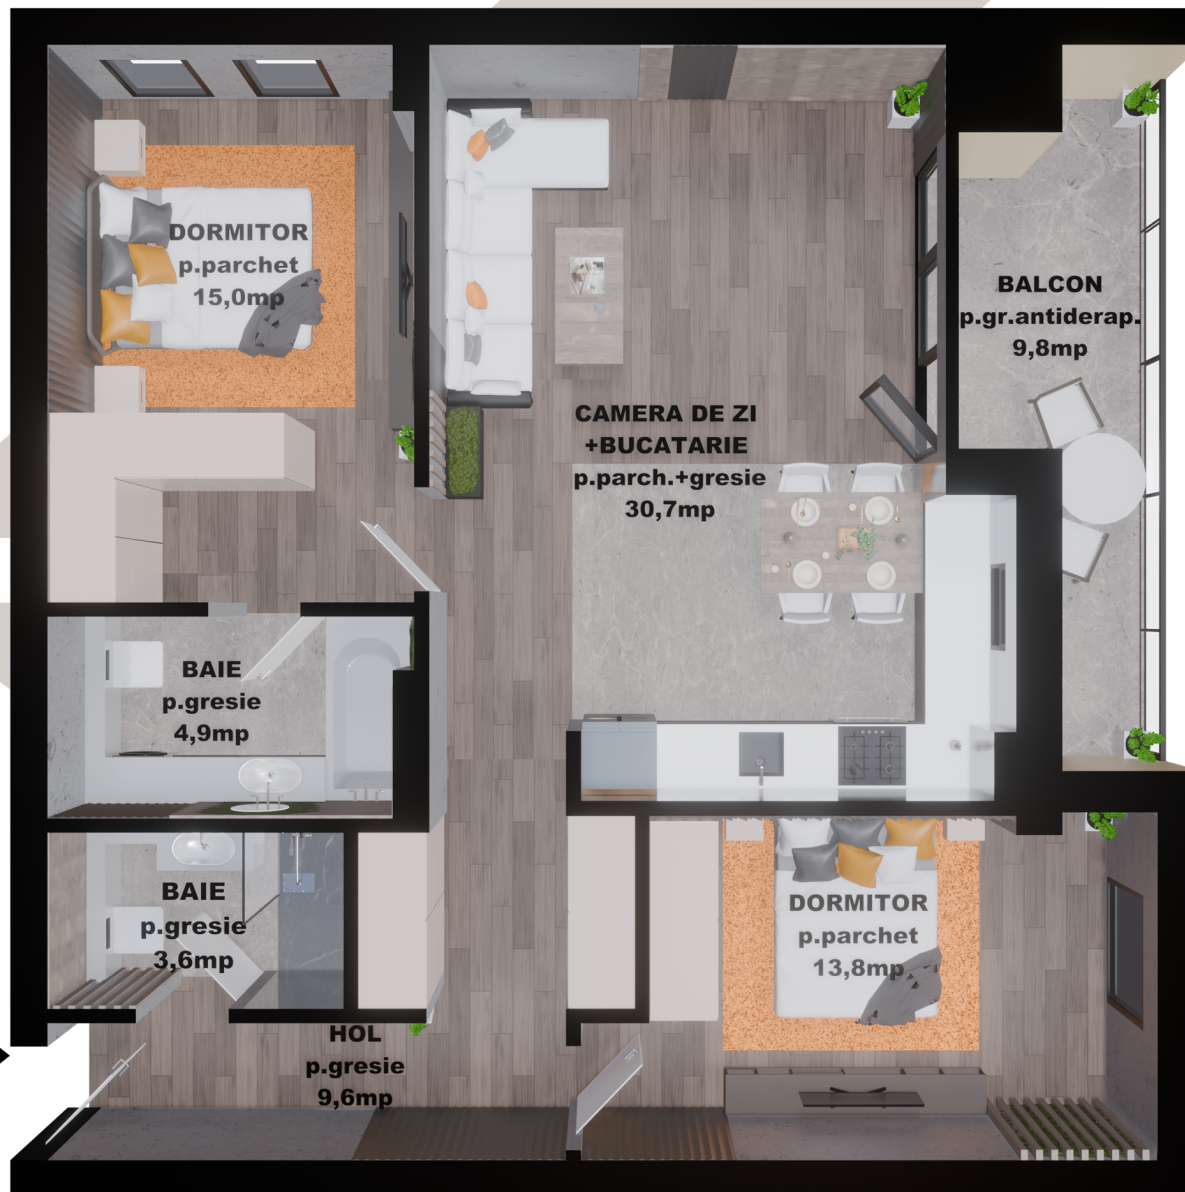

Cartier Transilvania

APARTAMENTE BRASOV

T5 - Ap.30 3 camere

Etaj 4

Camera de zi+bucatarie 30,7mp

Dormitor 15,0mp

Dormitor 13,8mp

Hol 9,6mp

Baie 4,9mp

Baie 3,6mp

Balcon 9,8mp

Suprafata utila 77,6mp

Suprafata totala utila 87,4mp

E: contact@cartiertransilvania.ro

T: +40 730 909 000

Cartier Transilvania

APARTAMENTE BRASOV

| | |
|-------------------------------|-----------------|
| <u>T5 - Ap.30</u> | <u>3 camere</u> |
| | <u>Etaj 4</u> |
| <u>Camera de zi+bucatarie</u> | <u>30,7mp</u> |
| <u>Dormitor</u> | <u>15,0mp</u> |
| <u>Dormitor</u> | <u>13,8mp</u> |
| <u>Hol</u> | <u>9,6mp</u> |
| <u>Baie</u> | <u>4,9mp</u> |
| <u>Baie</u> | <u>3,6mp</u> |
| <u>Balcon</u> | <u>9,8mp</u> |
| <u>Suprafata utila</u> | <u>77,6mp</u> |
| <u>Suprafata totala utila</u> | <u>87,4mp</u> |