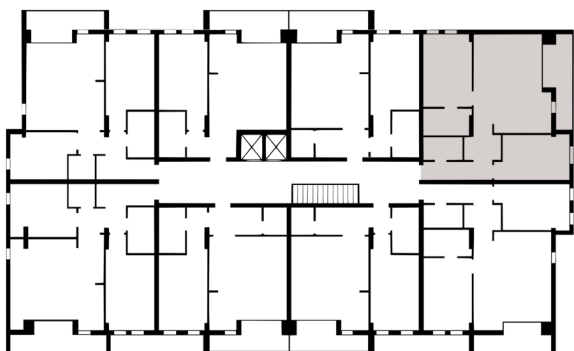

Baie 4,9mp

Baie 3,6mp

Balcon 9,8mp

Suprafata utila 77,6mp

Suprafata totala utila 87,4mp

E: contact@cartiertransilvania.ro

T: +40 730 909 000

Cartier Transilvania

APARTAMENTE BRASOV

| | |
|-------------------------------|-----------------|
| <u>T5 - Ap.30</u> | <u>3 camere</u> |
| | <u>Etaj 4</u> |
| <u>Camera de zi+bucatarie</u> | <u>30,7mp</u> |
| <u>Dormitor</u> | <u>15,0mp</u> |
| <u>Dormitor</u> | <u>13,8mp</u> |
| <u>Hol</u> | <u>9,6mp</u> |
| <u>Baie</u> | <u>4,9mp</u> |
| <u>Baie</u> | <u>3,6mp</u> |
| <u>Balcon</u> | <u>9,8mp</u> |
| <u>Suprafata utila</u> | <u>77,6mp</u> |
| <u>Suprafata totala utila</u> | <u>87,4mp</u> |