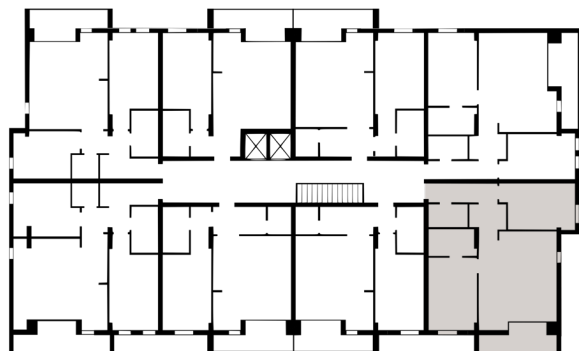

APARTAMENTE BRASOV

T5 - Ap.23 3 camere

Etaj 3

Camera de zi+bucatarie 31,0mp

Dormitor 15,0mp

Dormitor 13,8mp

Hol 9,6mp

Baie 4,9mp

Baie 3,6mp

Balcon 8,2mp

Suprafata utila 77,9mp

Suprafata totala utila 86,1mp

E: contact@cartiertransilvania.ro

T: +40 730 909 000