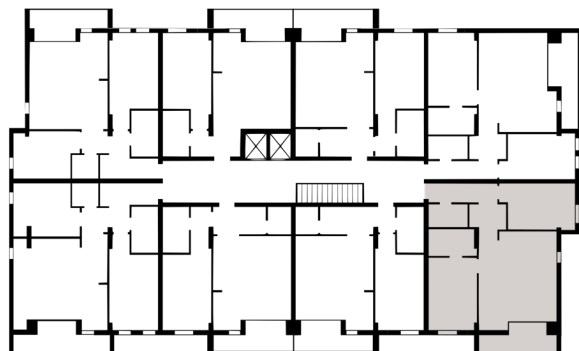

Cartier Transilvania

APARTAMENTE BRASOV

T5 - Ap.23 3 camere

Etaj 3

Camera de zi+bucatarie 31,0mp

Dormitor 15,0mp

Dormitor 13,8mp

Hol 9,6mp

Baie 4,9mp

Baie 3,6mp

Balcon 8,2mp

Suprafata utila 77,9mp

Suprafata totala utila 86,1mp

E: contact@cartiertransilvania.ro

T: +40 730 909 000

Cartier Transilvania

APARTAMENTE BRASOV

T5 - Ap.23 3 camere

Etaj 3

Camera de zi+bucatarie 31,0mp

Dormitor 15,0mp

Dormitor 13,8mp

Hol 9,6mp

Baie 4,9mp