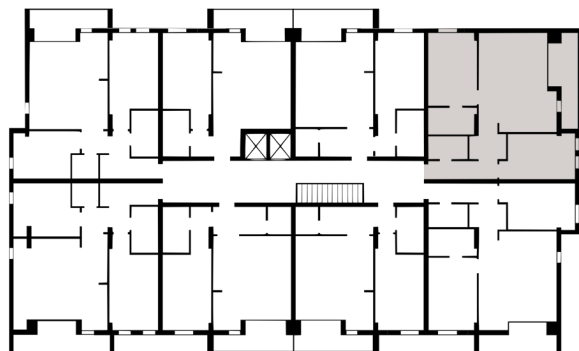

Cartier Transilvania

APARTAMENTE BRASOV

T5 - Ap.22	3 camere
	Etaj 3
Camera de zi+bucatarie	30,7mp
Dormitor	15,0mp
Dormitor	13,8mp
Hol	9,6mp
Baie	4,9mp
Baie	3,6mp
Balcon	9,8mp
Suprafata utila	77,6mp
Suprafata totala utila	87,4mp