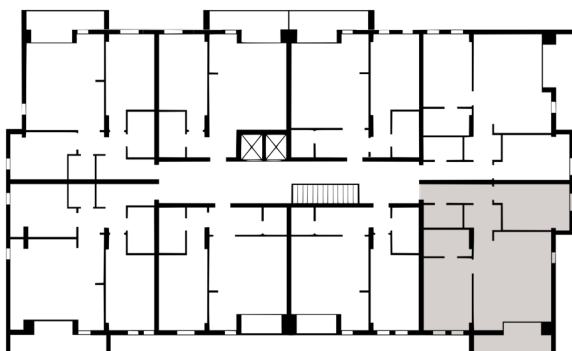

Cartier Transilvania

APARTAMENTE BRASOV

T5 - Ap.15	3 camere
	Etaj 2
Camera de zi+bucatarie	31,0mp
Dormitor	15,0mp
Dormitor	13,8mp
Hol	9,6mp
Baie	4,9mp
Baie	3,6mp
Balcon	8,2mp
Suprafata utila	77,9mp
Suprafata totala utila	86,1mp