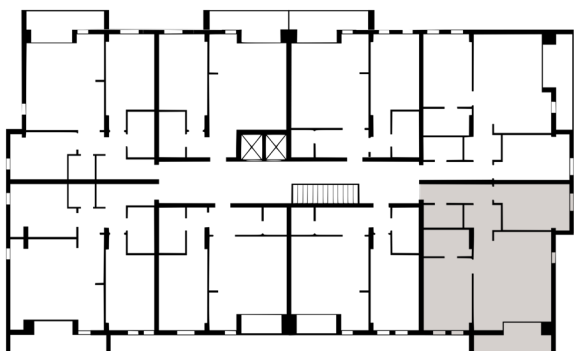

Cartier Transilvania

APARTAMENTE BRASOV

T5 - Ap.15	3 camere
	Etaj 2
Camera de zi+bucatarie	31,0mp
Dormitor	15,0mp
Dormitor	13,8mp
Hol	9,6mp
Baie	4,9mp
Baie	3,6mp
Balcon	8,2mp
Suprafata utila	77,9mp
Suprafata totala utila	86,1mp

E: contact@cartiertransilvania.ro
T: +40 730 909 000

Cartier Transilvania

APARTAMENTE BRASOV

<u>T5 - Ap.15</u>	<u>3 camere</u>
	<u>Etaj 2</u>
<u>Camera de zi+bucatarie</u>	<u>31,0mp</u>
<u>Dormitor</u>	<u>15,0mp</u>
<u>Dormitor</u>	<u>13,8mp</u>
<u>Hol</u>	<u>9,6mp</u>
<u>Baie</u>	<u>4,9mp</u>
<u>Baie</u>	<u>3,6mp</u>
<u>Balcon</u>	<u>8,2mp</u>
<u>Suprafata utila</u>	<u>77,9mp</u>
<u>Suprafata totala utila</u>	<u>86,1mp</u>