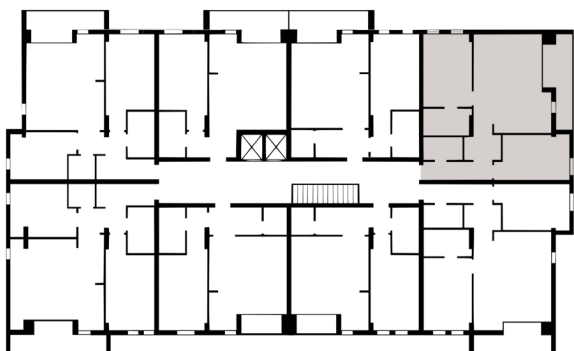

# Cartier Transilvania

APARTAMENTE BRASOV

T5 - Ap.14	3 camere
	Etaj 2
Camera de zi+bucatarie	30,7mp
Dormitor	15,0mp
Dormitor	13,8mp
Hol	9,6mp
Baie	4,9mp
Baie	3,6mp
Balcon	9,8mp
Suprafata utila	77,6mp
Suprafata totala utila	87,4mp

# Cartier Transilvania

APARTAMENTE BRASOV

<u>T5 - Ap.14</u>	<u>3 camere</u>
	<u>Etaj 2</u>
<u>Camera de zi+bucatarie</u>	<u>30,7mp</u>
<u>Dormitor</u>	<u>15,0mp</u>
<u>Dormitor</u>	<u>13,8mp</u>
<u>Hol</u>	<u>9,6mp</u>
<u>Baie</u>	<u>4,9mp</u>
<u>Baie</u>	<u>3,6mp</u>
<u>Balcon</u>	<u>9,8mp</u>
<u>Suprafata utila</u>	<u>77,6mp</u>
<u>Suprafata totala utila</u>	<u>87,4mp</u>