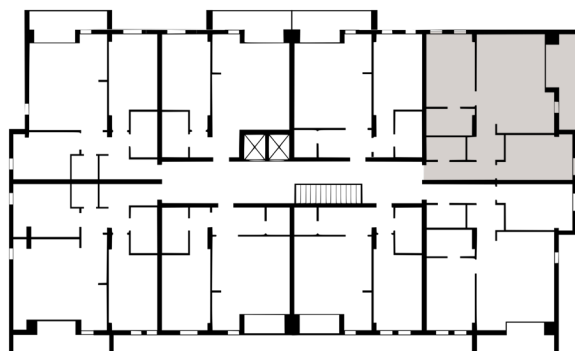

# Cartier Transilvania

APARTAMENTE BRASOV

T5 - Ap.14	3 camere
	Etaj 2
Camera de zi+bucatarie	30,7mp
Dormitor	15,0mp
Dormitor	13,8mp
Hol	9,6mp
Baie	4,9mp
Baie	3,6mp
Balcon	9,8mp
Suprafata utila	77,6mp
Suprafata totala utila	87,4mp