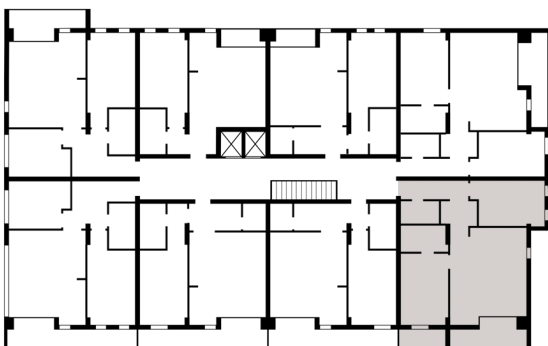

Cartier Transilvania

APARTAMENTE BRASOV

<u>T5 - Ap.07</u>	<u>3 camere</u>
	<u>Etaj 1</u>
<u>Camera de zi+bucatarie</u>	<u>31,0mp</u>
<u>Dormitor</u>	<u>15,0mp</u>
<u>Dormitor</u>	<u>13,8mp</u>
<u>Hol</u>	<u>9,6mp</u>
<u>Baie</u>	<u>3,6mp</u>
<u>Baie</u>	<u>4,9mp</u>
<u>Balcon</u>	<u>3,3mp</u>
<u>Balcon</u>	<u>7,7mp</u>
<u>Suprafata utila</u>	<u>77,9mp</u>
<u>Suprafata totala utila</u>	<u>88,9mp</u>

E: contact@cartiertransilvania.ro
T: +40 730 909 000