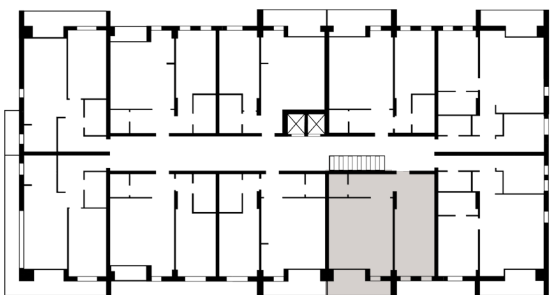

Cartier Transilvania

APARTAMENTE BRASOV

T4 - Ap.70	2 camere
	Etaj 7
Camera de zi	24,2mp
Bucatarie	5,2mp
Dormitor	17,3mp
Hol	8,7mp
Baie	4,9mp
Grup sanitar	2,3mp
Balcon	8,5mp
Suprafata utila	62,6mp
Suprafata totala utila	71,1mp

Cartier Transilvania

APARTAMENTE BRASOV

<u>T4 - Ap.70</u>	<u>2 camere</u>
	<u>Etaj 7</u>
<u>Camera de zi</u>	<u>24,2mp</u>
<u>Bucatarie</u>	<u>5,2mp</u>
<u>Dormitor</u>	<u>17,3mp</u>
<u>Hol</u>	<u>8,7mp</u>
<u>Baie</u>	<u>4,9mp</u>
<u>Grup sanitar</u>	<u>2,3mp</u>
<u>Balcon</u>	<u>8,5mp</u>
<u>Suprafata utila</u>	<u>62,6mp</u>
<u>Suprafata totala utila</u>	<u>71,1mp</u>