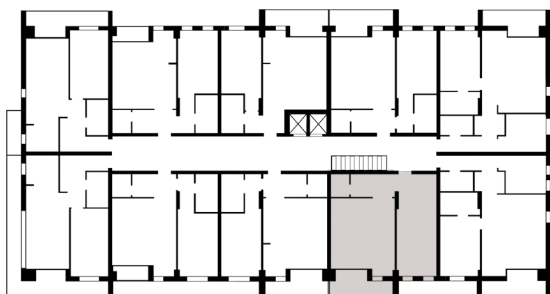

Cartier Transilvania

APARTAMENTE BRASOV

T4 - Ap.70	2 camere
	Etaj 7
Camera de zi	24,2mp
Bucatarie	5,2mp
Dormitor	17,3mp
Hol	8,7mp
Baie	4,9mp
Grup sanitar	2,3mp
Balcon	8,5mp
Suprafata utila	62,6mp
Suprafata totala utila	71,1mp

Cartier Transilvania

APARTAMENTE BRASOV

<u>T4 - Ap.70</u>	<u>2 camere</u>
	<u>Etaj 7</u>
<u>Camera de zi</u>	<u>24,2mp</u>
<u>Bucatarie</u>	<u>5,2mp</u>
<u>Dormitor</u>	<u>17,3mp</u>
<u>Hol</u>	<u>8,7mp</u>
<u>Baie</u>	<u>4,9mp</u>
<u>Grup sanitar</u>	<u>2,3mp</u>
<u>Balcon</u>	<u>8,5mp</u>
<u>Suprafata utila</u>	<u>62,6mp</u>
<u>Suprafata totala utila</u>	<u>71,1mp</u>