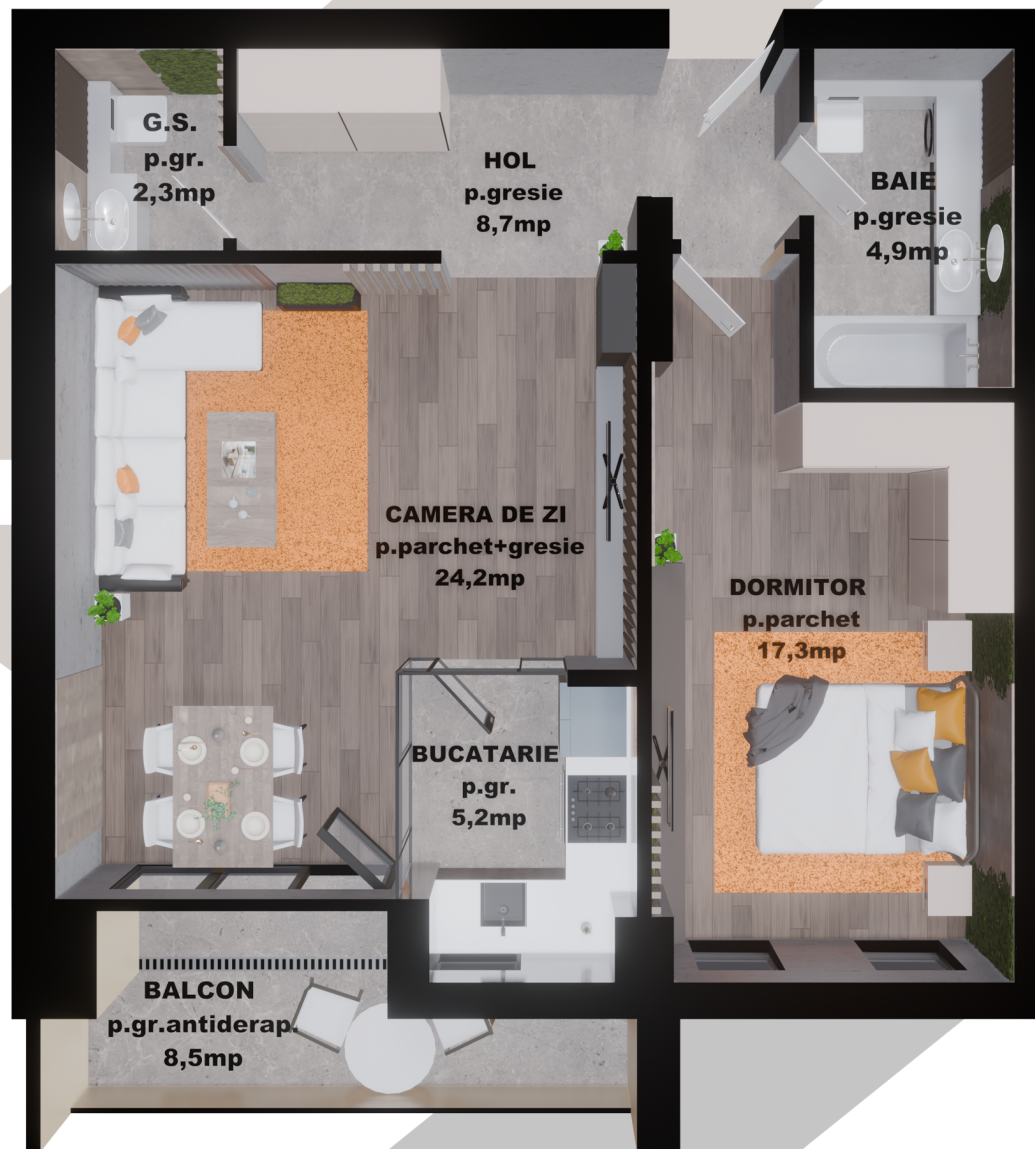

Cartier Transilvania

APARTAMENTE BRASOV

T4 - Ap.70	2 camere
	Etaj 7
Camera de zi	24,2mp
Bucatarie	5,2mp
Dormitor	17,3mp
Hol	8,7mp
Baie	4,9mp
Grup sanitar	2,3mp
Balcon	8,5mp
Suprafata utila	62,6mp
Suprafata totala utila	71,1mp

Cartier Transilvania

APARTAMENTE BRASOV

<u>T4 - Ap.70</u>	<u>2 camere</u>
	<u>Etaj 7</u>
<u>Camera de zi</u>	<u>24,2mp</u>
<u>Bucatarie</u>	<u>5,2mp</u>
<u>Dormitor</u>	<u>17,3mp</u>
<u>Hol</u>	<u>8,7mp</u>
<u>Baie</u>	<u>4,9mp</u>
<u>Grup sanitar</u>	<u>2,3mp</u>
<u>Balcon</u>	<u>8,5mp</u>
<u>Suprafata utila</u>	<u>62,6mp</u>
<u>Suprafata totala utila</u>	<u>71,1mp</u>