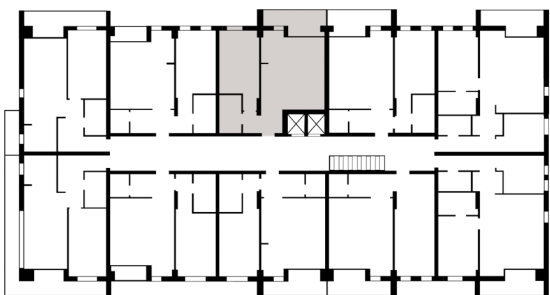

# Cartier Transilvania

APARTAMENTE BRASOV

T4 - Ap.66	2 camere
	Etaj 7
Camera de zi	24,2mp
Bucatarie	5,2mp
Dormitor	17,3mp
Hol	5,5mp
Baie	4,9mp
Balcon	8,5mp
Suprafata utila	57,1mp
Suprafata totala utila	65,6mp

# Cartier Transilvania

APARTAMENTE BRASOV

<u>T4 - Ap.66</u>	<u>2 camere</u>
	<u>Etaj 7</u>
<u>Camera de zi</u>	<u>24,2mp</u>
<u>Bucatarie</u>	<u>5,2mp</u>
<u>Dormitor</u>	<u>17,3mp</u>
<u>Hol</u>	<u>5,5mp</u>
<u>Baie</u>	<u>4,9mp</u>
<u>Balcon</u>	<u>8,5mp</u>
<u>Suprafata utila</u>	<u>57,1mp</u>
<u>Suprafata totala utila</u>	<u>65,6mp</u>