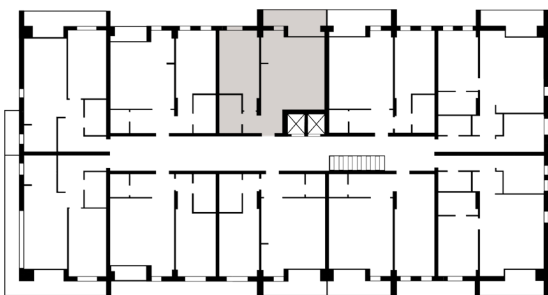

# Cartier Transilvania

APARTAMENTE BRASOV

T4 - Ap.66	2 camere
	Etaj 7
Camera de zi	24,2mp
Bucatarie	5,2mp
Dormitor	17,3mp
Hol	5,5mp
Baie	4,9mp
Balcon	8,5mp
Suprafata utila	57,1mp
Suprafata totala utila	65,6mp

# Cartier Transilvania

APARTAMENTE BRASOV

<u>T4 - Ap.66</u>	<u>2 camere</u>
	<u>Etaj 7</u>
<u>Camera de zi</u>	<u>24,2mp</u>
<u>Bucatarie</u>	<u>5,2mp</u>
<u>Dormitor</u>	<u>17,3mp</u>
<u>Hol</u>	<u>5,5mp</u>
<u>Baie</u>	<u>4,9mp</u>
<u>Balcon</u>	<u>8,5mp</u>
<u>Suprafata utila</u>	<u>57,1mp</u>
<u>Suprafata totala utila</u>	<u>65,6mp</u>