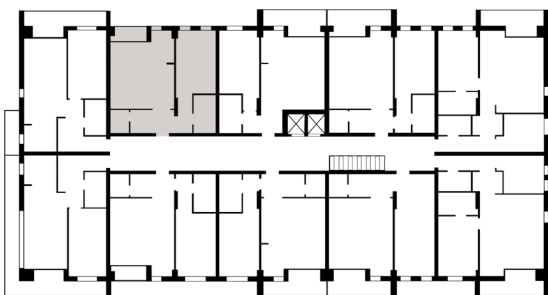

Cartier Transilvania

APARTAMENTE BRASOV

T4 - Ap.65	2 camere
	Etaj 7
Camera de zi	23,2mp
Bucatarie	5,0mp
Dormitor	19,5mp
Hol	6,4mp
Baie	4,9mp
Grup sanitar	2,3mp
Logie	3,1mp
Suprafata utila	61,3mp
Suprafata totala utila	64,4mp