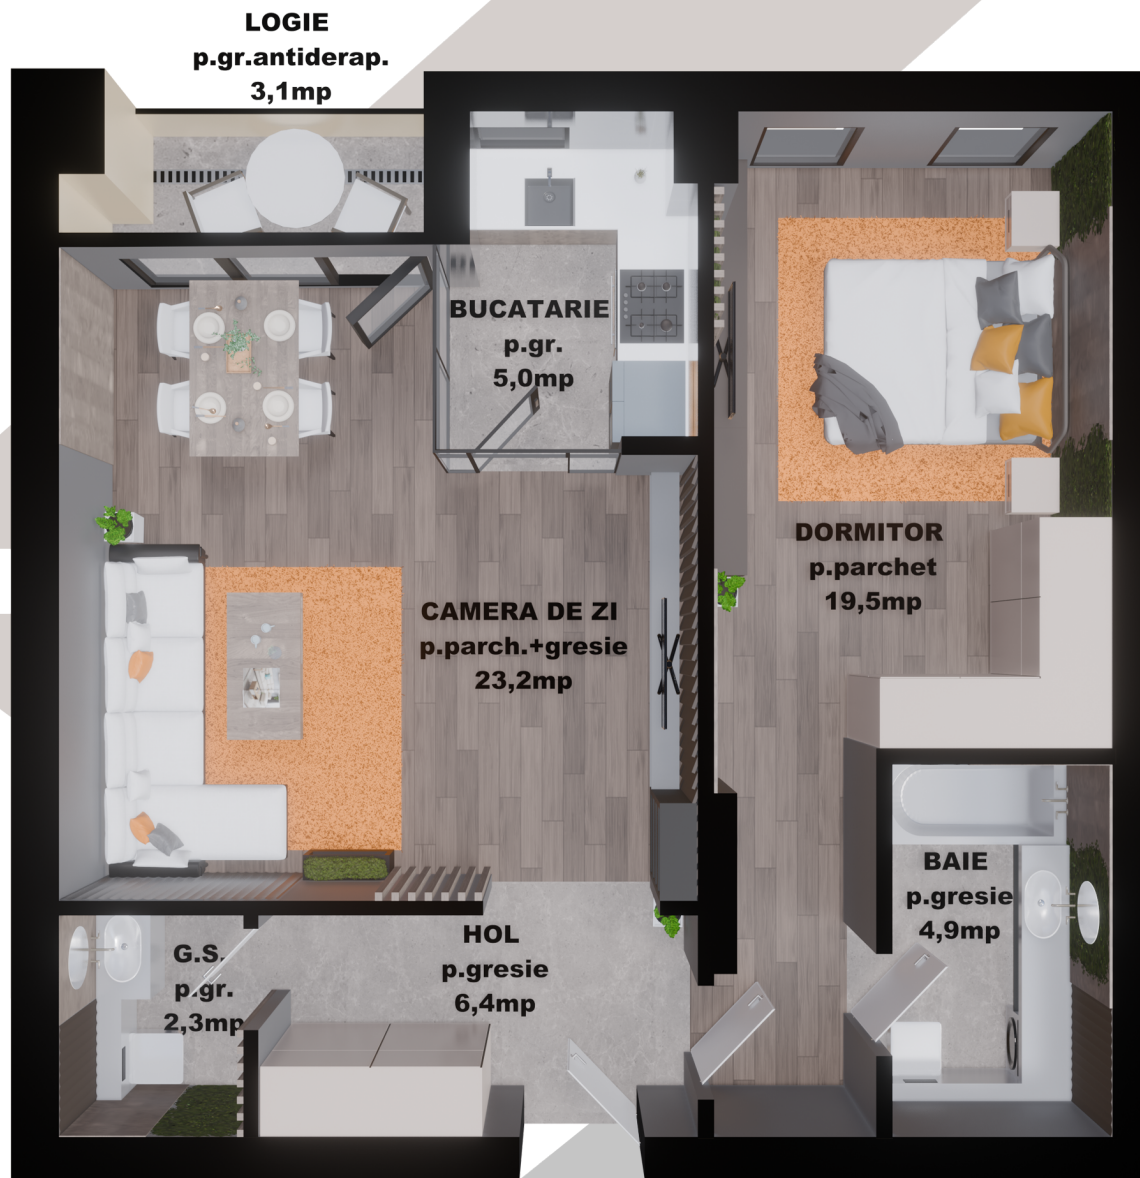

Cartier Transilvania

APARTAMENTE BRASOV

T4 - Ap.65	2 camere
	Etaj 7
Camera de zi	23,2mp
Bucatarie	5,0mp
Dormitor	19,5mp
Hol	6,4mp
Baie	4,9mp
Grup sanitar	2,3mp
Logie	3,1mp
Suprafata utila	61,3mp
Suprafata totala utila	64,4mp

E: contact@cartiertransilvania.ro
T: +40 730 909 000