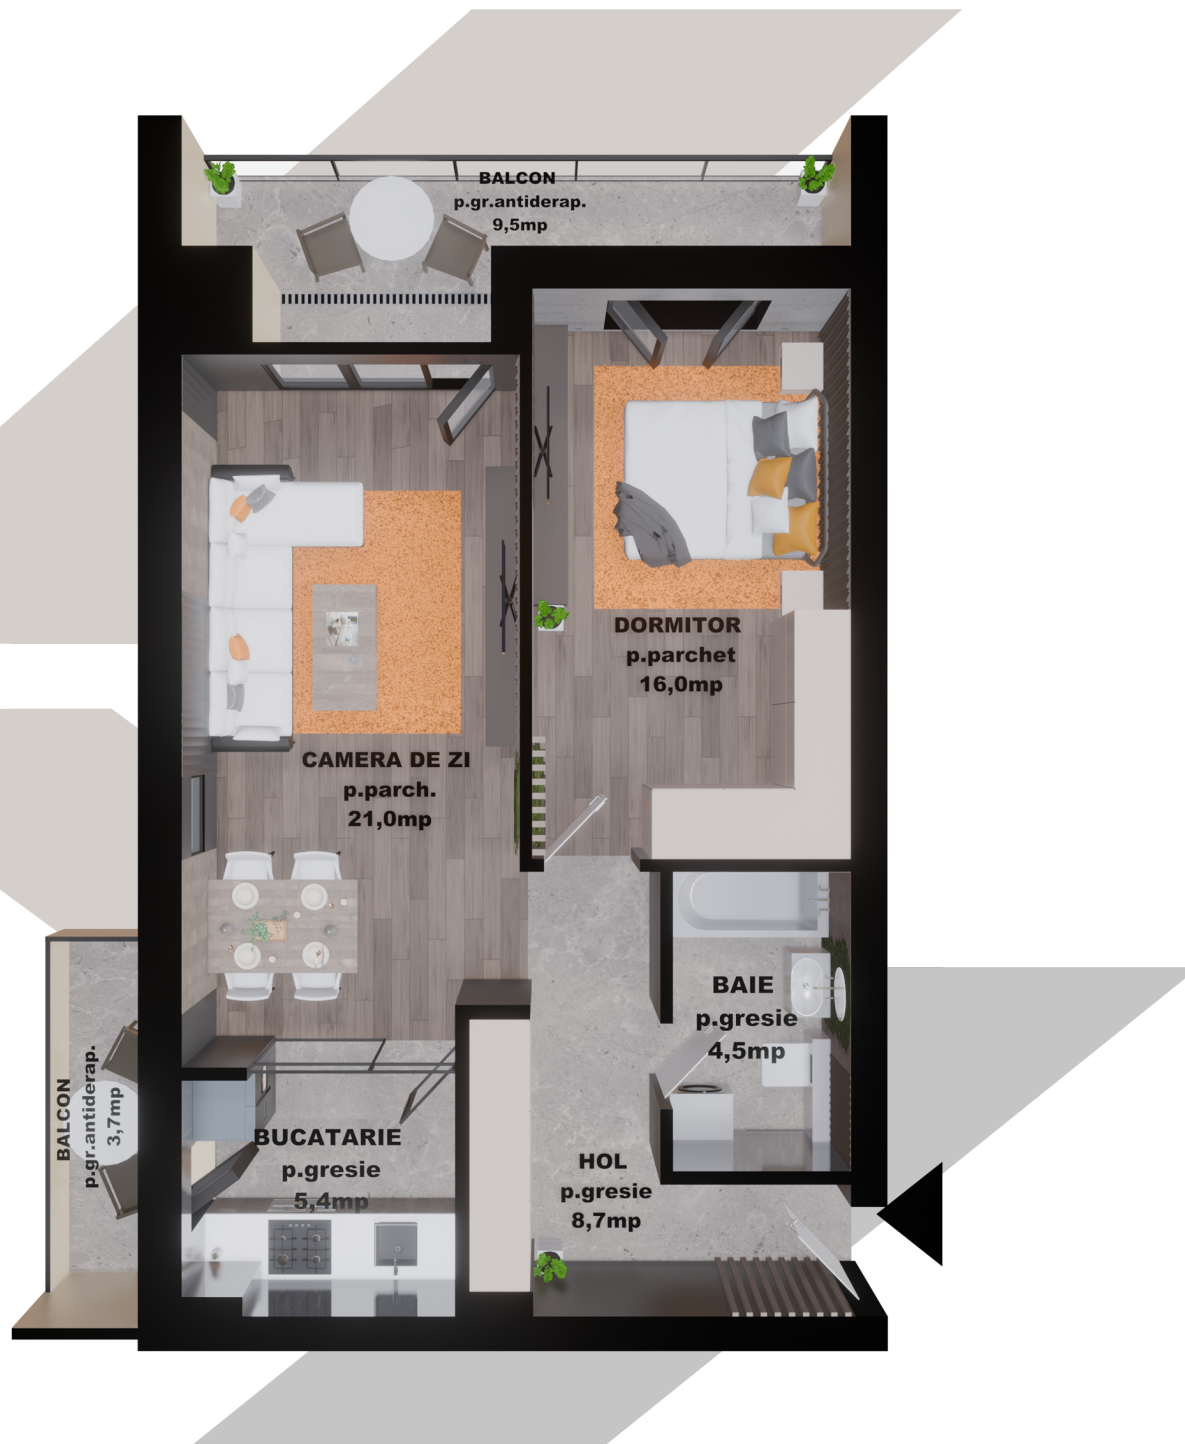

# Cartier Transilvania

APARTAMENTE BRASOV

T4 - Ap.64	2 camere
	Etaj 7
Camera de zi	21,0mp
Bucatarie	5,4mp
Dormitor	16,0mp
Hol	8,7mp
Baie	4,5mp
Balcon	9,5mp
Balcon	3,7mp
Suprafata utila	55,6mp
Suprafata totala utila	68,8mp