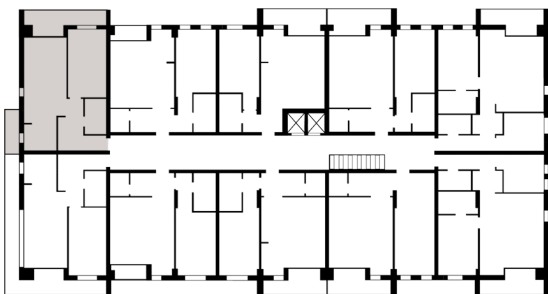

# Cartier Transilvania

APARTAMENTE BRASOV

T4 - Ap.64	2 camere
	Etaj 7
Camera de zi	21,0mp
Bucatarie	5,4mp
Dormitor	16,0mp
Hol	8,7mp
Baie	4,5mp
Balcon	9,5mp
Balcon	3,7mp
Suprafata utila	55,6mp
Suprafata totala utila	68,8mp