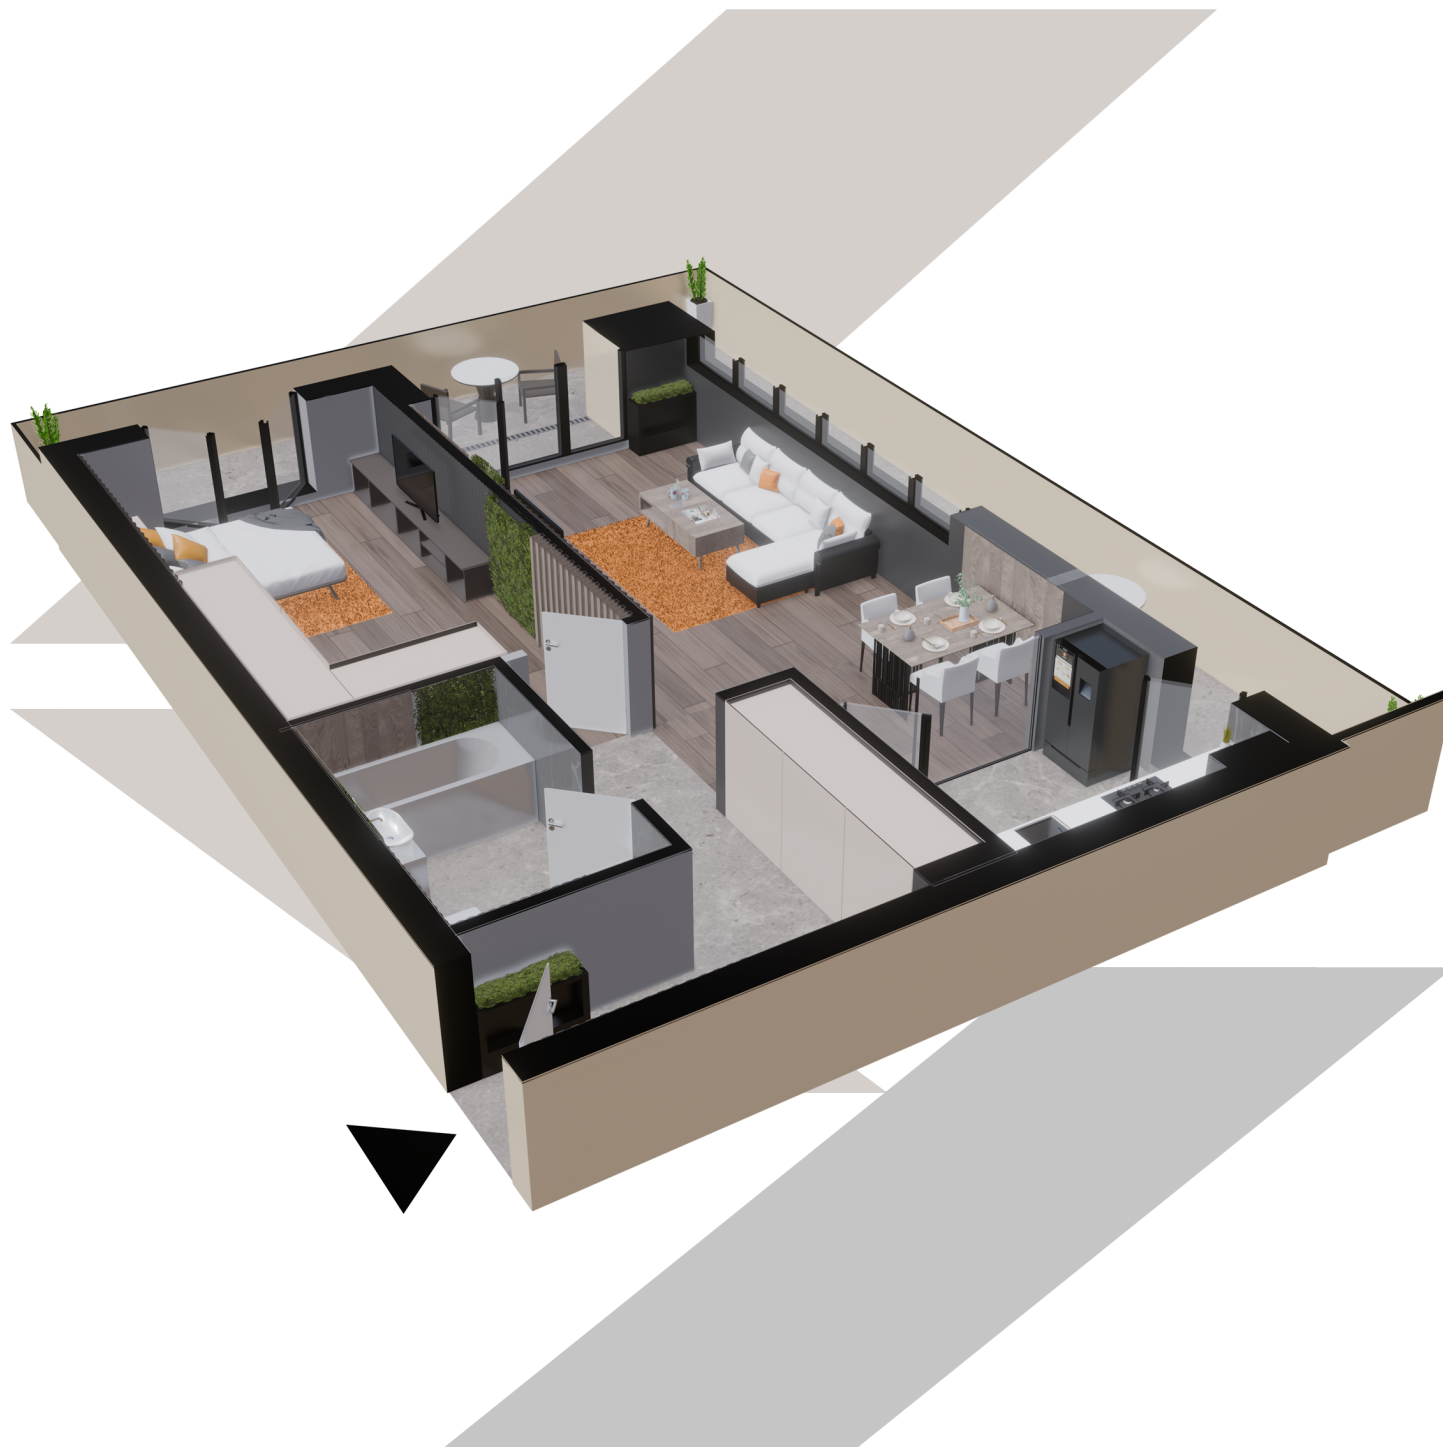

# Cartier Transilvania

APARTAMENTE BRASOV

T4 - Ap.63	2 camere
	Etaj 7
Camera de zi	21,0mp
Bucatarie	5,4mp
Dormitor	16,0mp
Hol	8,7mp
Baie	4,5mp
Balcon	22,0mp
Suprafata utila	55,6mp
Suprafata totala utila	77,6mp

# Cartier Transilvania

APARTAMENTE BRASOV

<u>T4 - Ap.63</u>	<u>2 camere</u>
	<u>Etaj 7</u>
<u>Camera de zi</u>	<u>21,0mp</u>
<u>Bucatarie</u>	<u>5,4mp</u>
<u>Dormitor</u>	<u>16,0mp</u>
<u>Hol</u>	<u>8,7mp</u>
<u>Baie</u>	<u>4,5mp</u>
<u>Balcon</u>	<u>22,0mp</u>
<u>Suprafata utila</u>	<u>55,6mp</u>
<u>Suprafata totala utila</u>	<u>77,6mp</u>