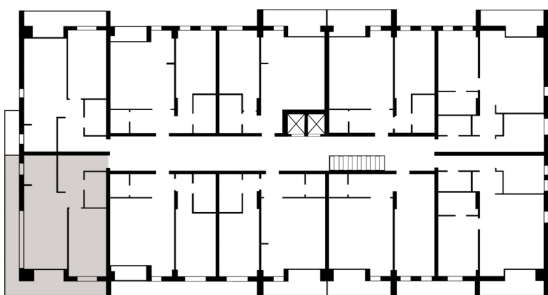

# Cartier Transilvania

APARTAMENTE BRASOV

T4 - Ap.63	2 camere
	Etaj 7
Camera de zi	21,0mp
Bucatarie	5,4mp
Dormitor	16,0mp
Hol	8,7mp
Baie	4,5mp
Balcon	22,0mp
Suprafata utila	55,6mp
Suprafata totala utila	77,6mp

# Cartier Transilvania

APARTAMENTE BRASOV

<u>T4 - Ap.63</u>	<u>2 camere</u>
	<u>Etaj 7</u>
<u>Camera de zi</u>	<u>21,0mp</u>
<u>Bucatarie</u>	<u>5,4mp</u>
<u>Dormitor</u>	<u>16,0mp</u>
<u>Hol</u>	<u>8,7mp</u>
<u>Baie</u>	<u>4,5mp</u>
<u>Balcon</u>	<u>22,0mp</u>
<u>Suprafata utila</u>	<u>55,6mp</u>
<u>Suprafata totala utila</u>	<u>77,6mp</u>