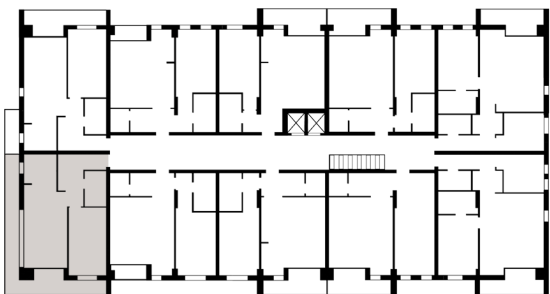

# Cartier Transilvania

APARTAMENTE BRASOV

T4 - Ap.63	2 camere
	Etaj 7
Camera de zi	21,0mp
Bucatarie	5,4mp
Dormitor	16,0mp
Hol	8,7mp
Baie	4,5mp
Balcon	22,0mp
Suprafata utila	55,6mp
Suprafata totala utila	77,6mp

# Cartier Transilvania

APARTAMENTE BRASOV

<u>T4 - Ap.63</u>	<u>2 camere</u>
	<u>Etaj 7</u>
<u>Camera de zi</u>	<u>21,0mp</u>
<u>Bucatarie</u>	<u>5,4mp</u>
<u>Dormitor</u>	<u>16,0mp</u>
<u>Hol</u>	<u>8,7mp</u>
<u>Baie</u>	<u>4,5mp</u>
<u>Balcon</u>	<u>22,0mp</u>
<u>Suprafata utila</u>	<u>55,6mp</u>
<u>Suprafata totala utila</u>	<u>77,6mp</u>