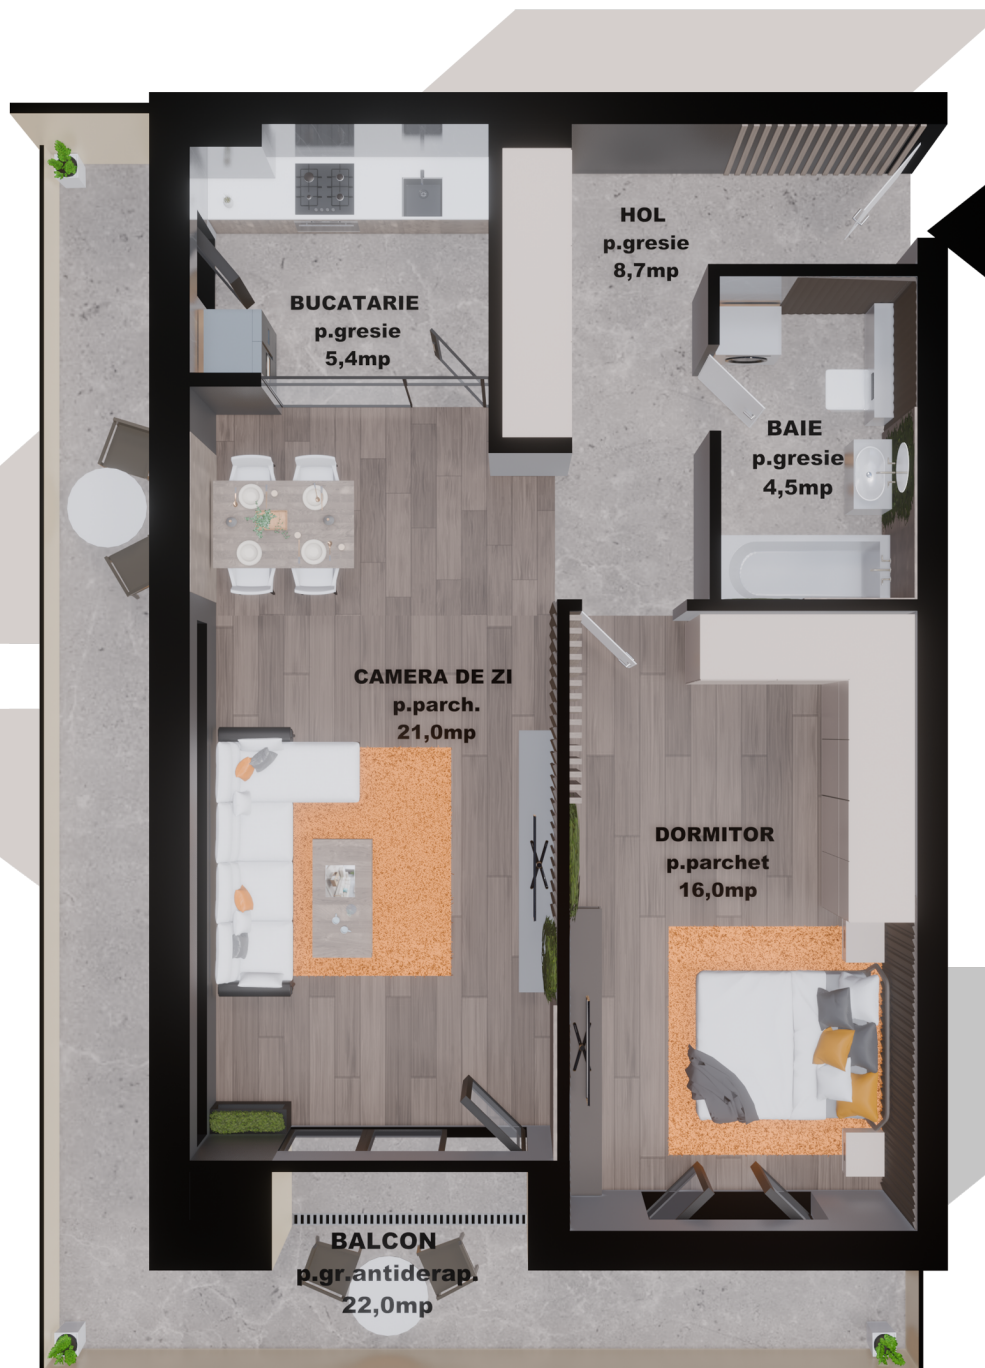

# Cartier Transilvania

APARTAMENTE BRASOV

T4 - Ap.63	2 camere
	Etaj 7
Camera de zi	21,0mp
Bucatarie	5,4mp
Dormitor	16,0mp
Hol	8,7mp
Baie	4,5mp
Balcon	22,0mp
Suprafata utila	55,6mp
Suprafata totala utila	77,6mp

# Cartier Transilvania

APARTAMENTE BRASOV

<u>T4 - Ap.63</u>	<u>2 camere</u>
	<u>Etaj 7</u>
<u>Camera de zi</u>	<u>21,0mp</u>
<u>Bucatarie</u>	<u>5,4mp</u>
<u>Dormitor</u>	<u>16,0mp</u>
<u>Hol</u>	<u>8,7mp</u>
<u>Baie</u>	<u>4,5mp</u>
<u>Balcon</u>	<u>22,0mp</u>
<u>Suprafata utila</u>	<u>55,6mp</u>
<u>Suprafata totala utila</u>	<u>77,6mp</u>