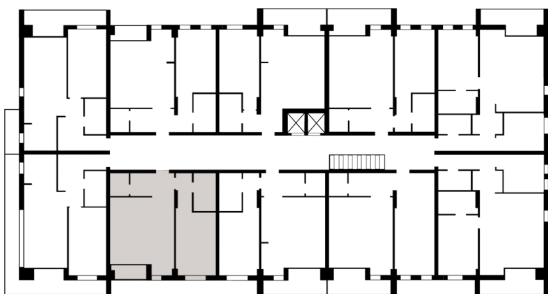

# Cartier Transilvania

APARTAMENTE BRASOV

T4 - Ap.62	2 camere
	Etaj 7
Camera de zi	23,2mp
Bucatarie	5,0mp
Dormitor	19,5mp
Hol	6,4mp
Baie	4,9mp
Grup sanitar	2,3mp
Logie	3,1mp
Suprafata utila	61,3mp
Suprafata totala utila	64,4mp