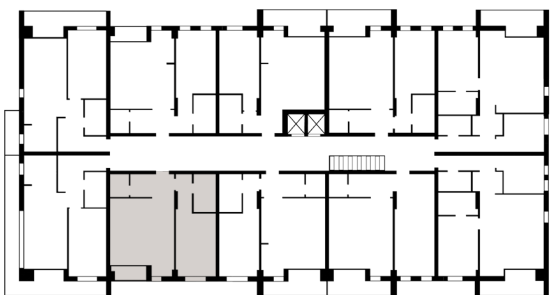

# Cartier Transilvania

APARTAMENTE BRASOV

T4 - Ap.62	2 camere
	Etaj 7
Camera de zi	23,2mp
Bucatarie	5,0mp
Dormitor	19,5mp
Hol	6,4mp
Baie	4,9mp
Grup sanitar	2,3mp
Logie	3,1mp
Suprafata utila	61,3mp
Suprafata totala utila	64,4mp

# Cartier Transilvania

APARTAMENTE BRASOV

<u>T4 - Ap.62</u>	<u>2 camere</u>
	<u>Etaj 7</u>
<u>Camera de zi</u>	<u>23,2mp</u>
<u>Bucatarie</u>	<u>5,0mp</u>
<u>Dormitor</u>	<u>19,5mp</u>
<u>Hol</u>	<u>6,4mp</u>
<u>Baie</u>	<u>4,9mp</u>
<u>Grup sanitar</u>	<u>2,3mp</u>
<u>Logie</u>	<u>3,1mp</u>
<u>Suprafata utila</u>	<u>61,3mp</u>
<u>Suprafata totala utila</u>	<u>64,4mp</u>