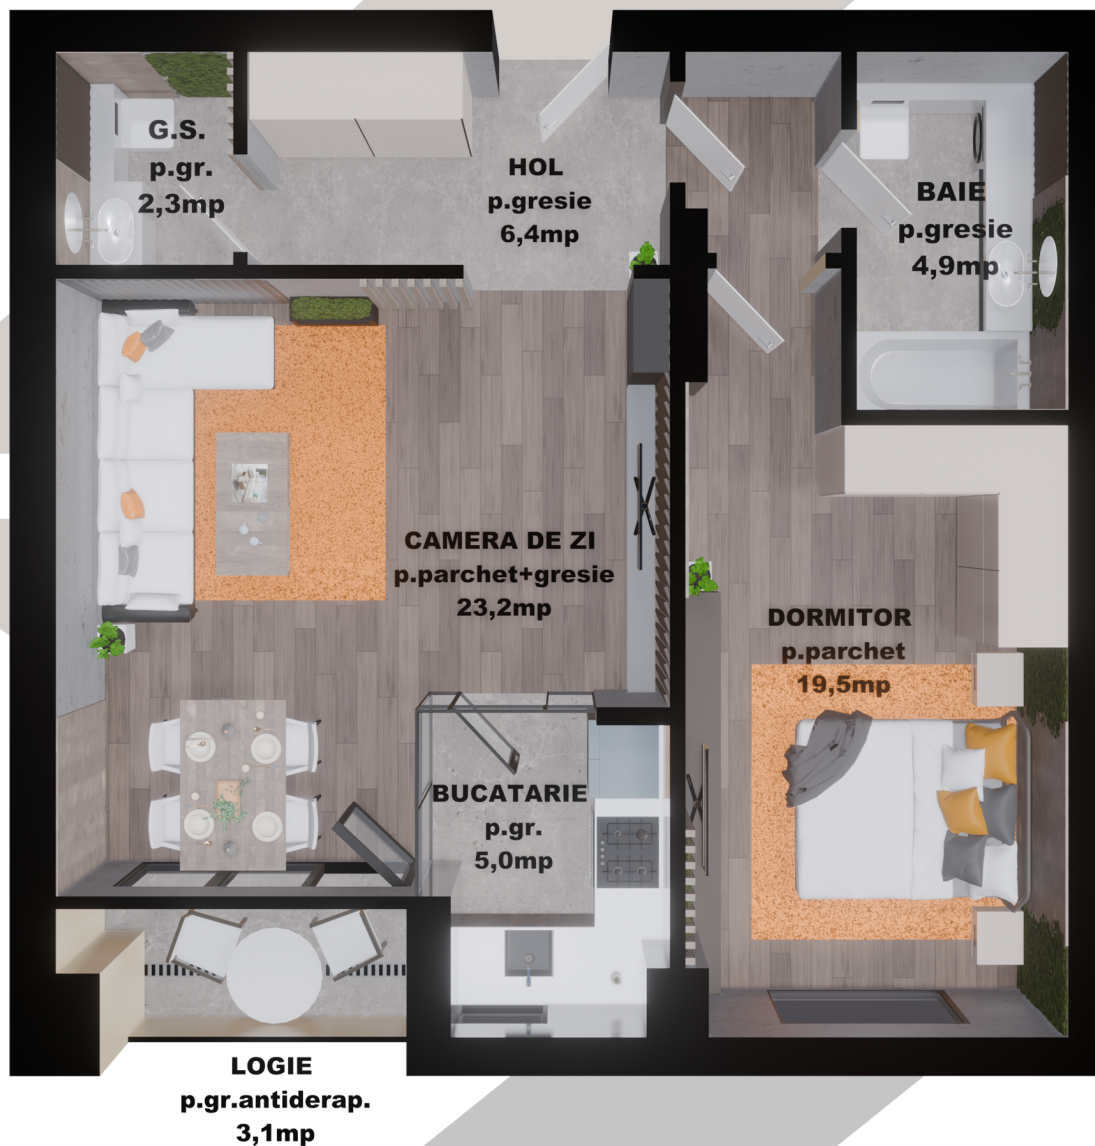

# Cartier Transilvania

APARTAMENTE BRASOV

T4 - Ap.62	2 camere
	Etaj 7
Camera de zi	23,2mp
Bucatarie	5,0mp
Dormitor	19,5mp
Hol	6,4mp
Baie	4,9mp
Grup sanitar	2,3mp
Logie	3,1mp
Suprafata utila	61,3mp
Suprafata totala utila	64,4mp

# Cartier Transilvania

APARTAMENTE BRASOV

<u>T4 - Ap.62</u>	<u>2 camere</u>
	<u>Etaj 7</u>
<u>Camera de zi</u>	<u>23,2mp</u>
<u>Bucatarie</u>	<u>5,0mp</u>
<u>Dormitor</u>	<u>19,5mp</u>
<u>Hol</u>	<u>6,4mp</u>
<u>Baie</u>	<u>4,9mp</u>
<u>Grup sanitar</u>	<u>2,3mp</u>
<u>Logie</u>	<u>3,1mp</u>
<u>Suprafata utila</u>	<u>61,3mp</u>
<u>Suprafata totala utila</u>	<u>64,4mp</u>