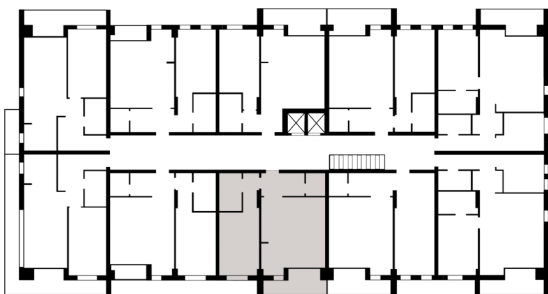

# Cartier Transilvania

APARTAMENTE BRASOV

T4 - Ap.61	2 camere
	Etaj 7
Camera de zi	24,2mp
Bucatarie	5,2mp
Dormitor	19,5mp
Hol	6,4mp
Baie	4,9mp
Baie	2,3mp
Balcon	8,5mp
Suprafata utila	62,5mp
Suprafata totala utila	71,0mp