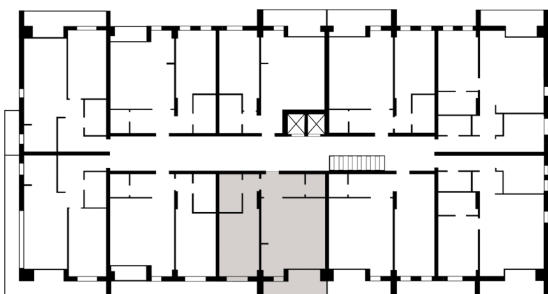

# Cartier Transilvania

APARTAMENTE BRASOV

T4 - Ap.61	2 camere
	Etaj 7
Camera de zi	24,2mp
Bucatarie	5,2mp
Dormitor	19,5mp
Hol	6,4mp
Baie	4,9mp
Baie	2,3mp
Balcon	8,5mp
Suprafata utila	62,5mp
Suprafata totala utila	71,0mp