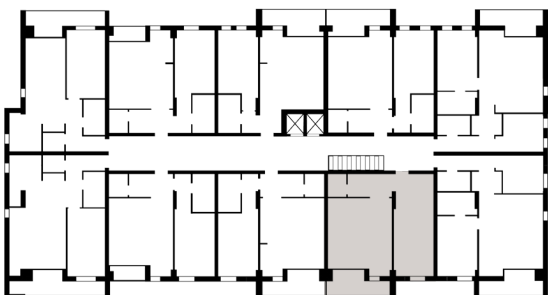

Cartier Transilvania

APARTAMENTE BRASOV

<u>T4 - Ap.60</u>	<u>2 camere</u>
	<u>Etaj 6</u>
<u>Camera de zi</u>	<u>24,2mp</u>
<u>Bucatarie</u>	<u>5,2mp</u>
<u>Dormitor</u>	<u>17,3mp</u>
<u>Hol</u>	<u>8,7mp</u>
<u>Baie</u>	<u>4,9mp</u>
<u>Baie</u>	<u>2,3mp</u>
<u>Balcon</u>	<u>8,5mp</u>
<u>Suprafata utila</u>	<u>62,6mp</u>
<u>Suprafata totala utila</u>	<u>71,1mp</u>

E: contact@cartiertransilvania.ro
T: +40 730 909 000