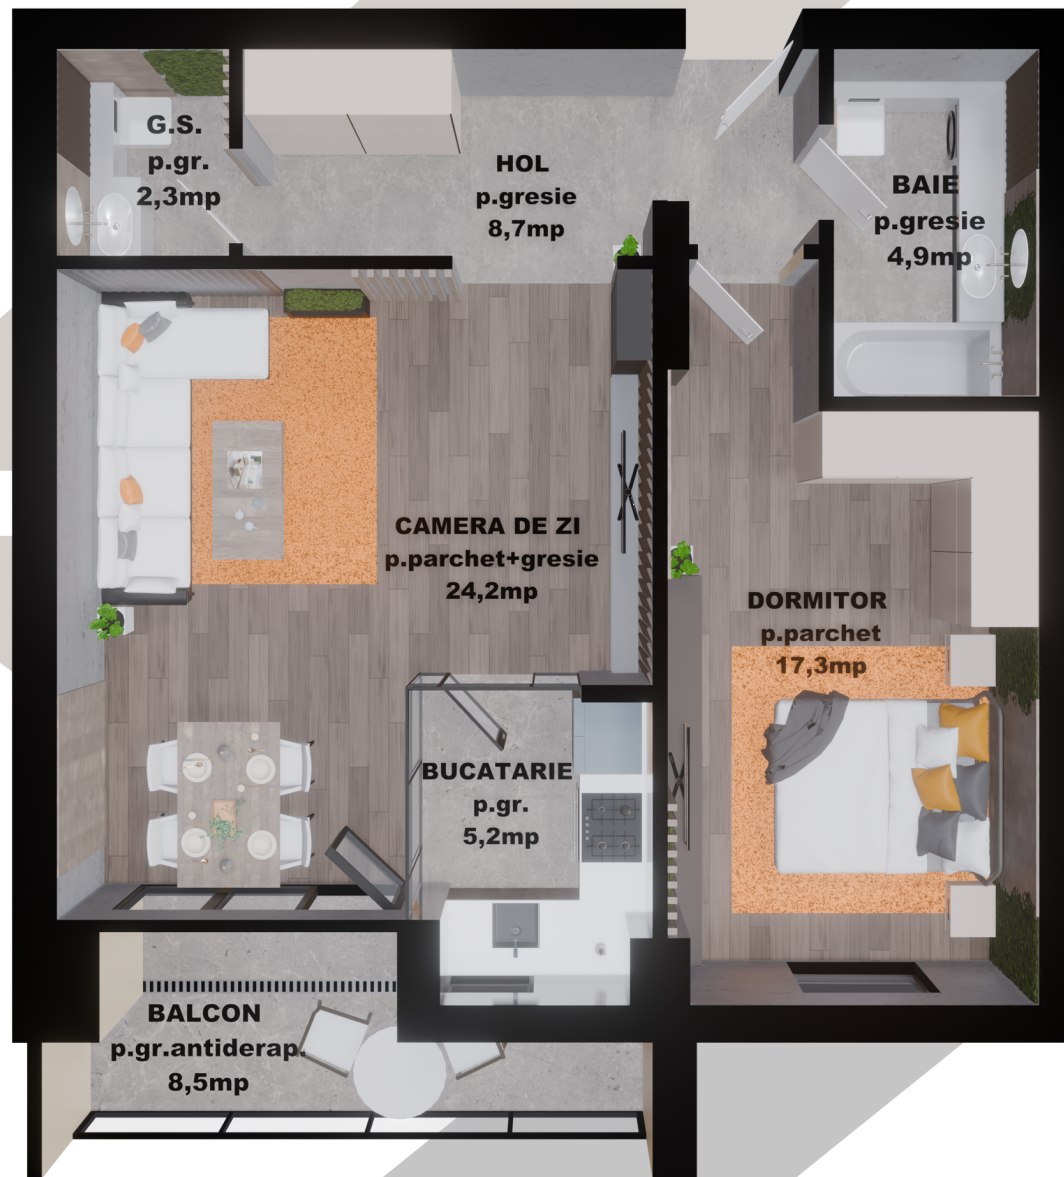

Cartier Transilvania

APARTAMENTE BRASOV

T4 - Ap.60	2 camere
	Etaj 6
Camera de zi	24,2mp
Bucatarie	5,2mp
Dormitor	17,3mp
Hol	8,7mp
Baie	4,9mp
Baie	2,3mp
Balcon	8,5mp
Suprafata utila	62,6mp
Suprafata totala utila	71,1mp

E: contact@cartiertransilvania.ro
T: +40 730 909 000

Cartier Transilvania

APARTAMENTE BRASOV

<u>T4 - Ap.60</u>	<u>2 camere</u>
	<u>Etaj 6</u>
<u>Camera de zi</u>	<u>24,2mp</u>
<u>Bucatarie</u>	<u>5,2mp</u>
<u>Dormitor</u>	<u>17,3mp</u>
<u>Hol</u>	<u>8,7mp</u>
<u>Baie</u>	<u>4,9mp</u>
<u>Baie</u>	<u>2,3mp</u>
<u>Balcon</u>	<u>8,5mp</u>
<u>Suprafata utila</u>	<u>62,6mp</u>
<u>Suprafata totala utila</u>	<u>71,1mp</u>