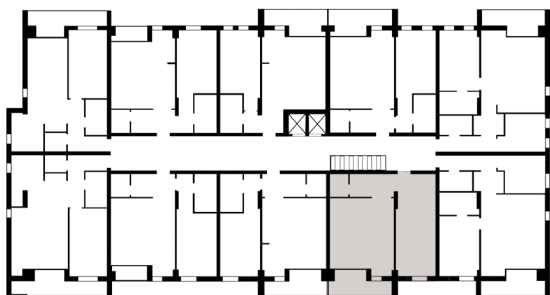

Cartier Transilvania

APARTAMENTE BRASOV

T4 - Ap.60	2 camere
	Etaj 6
Camera de zi	24,2mp
Bucatarie	5,2mp
Dormitor	17,3mp
Hol	8,7mp
Baie	4,9mp
Baie	2,3mp
Balcon	8,5mp
Suprafata utila	62,6mp
Suprafata totala utila	71,1mp