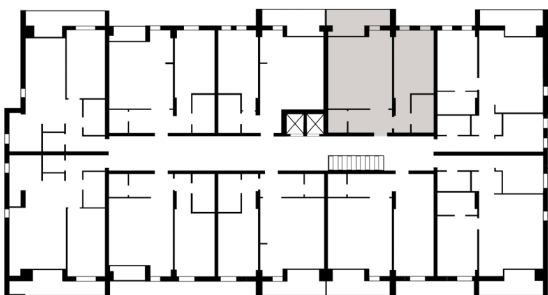

E: contact@cartiertransilvania.ro
T: +40 730 909 000

Cartier Transilvania

APARTAMENTE BRASOV

<u>T4 - Ap.57</u>	<u>2 camere</u>
	<u>Etaj 6</u>
<u>Camera de zi</u>	<u>24,2mp</u>
<u>Bucatarie</u>	<u>5,2mp</u>
<u>Dormitor</u>	<u>19,5mp</u>
<u>Hol</u>	<u>6,4mp</u>
<u>Baie</u>	<u>4,9mp</u>
<u>Grup sanitar</u>	<u>2,3mp</u>
<u>Balcon</u>	<u>8,5mp</u>
<u>Suprafata utila</u>	<u>62,5mp</u>
<u>Suprafata totala utila</u>	<u>71,0mp</u>