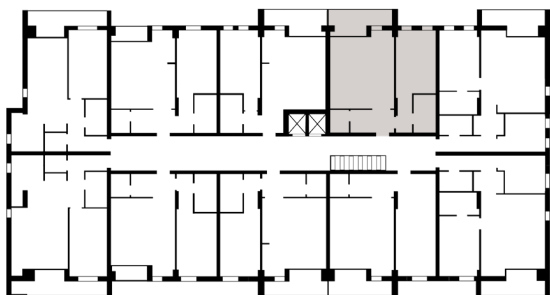

Cartier Transilvania

APARTAMENTE BRASOV

<u>T4 - Ap.57</u>	<u>2 camere</u>
	<u>Etaj 6</u>
<u>Camera de zi</u>	<u>24,2mp</u>
<u>Bucatarie</u>	<u>5,2mp</u>
<u>Dormitor</u>	<u>19,5mp</u>
<u>Hol</u>	<u>6,4mp</u>
<u>Baie</u>	<u>4,9mp</u>
<u>Grup sanitar</u>	<u>2,3mp</u>
<u>Balcon</u>	<u>8,5mp</u>
<u>Suprafata utila</u>	<u>62,5mp</u>
<u>Suprafata totala utila</u>	<u>71,0mp</u>