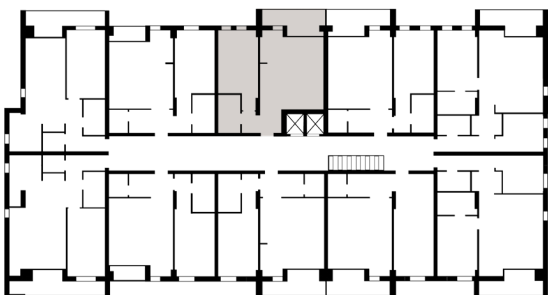

Cartier Transilvania

APARTAMENTE BRASOV

T4 - Ap.56	2 camere
	Etaj 6
Camera de zi	24,2mp
Bucatarie	5,2mp
Dormitor	17,3mp
Hol	5,5mp
Baie	4,9mp
Balcon	8,5mp
Suprafata utila	57,1mp
Suprafata totala utila	65,6mp

E: contact@cartiertransilvania.ro
T: +40 730 909 000

Cartier Transilvania

APARTAMENTE BRASOV

<u>T4 - Ap.56</u>	<u>2 camere</u>
	<u>Etaj 6</u>
<u>Camera de zi</u>	<u>24,2mp</u>
<u>Bucatarie</u>	<u>5,2mp</u>
<u>Dormitor</u>	<u>17,3mp</u>
<u>Hol</u>	<u>5,5mp</u>
<u>Baie</u>	<u>4,9mp</u>
<u>Balcon</u>	<u>8,5mp</u>
<u>Suprafata utila</u>	<u>57,1mp</u>
<u>Suprafata totala utila</u>	<u>65,6mp</u>