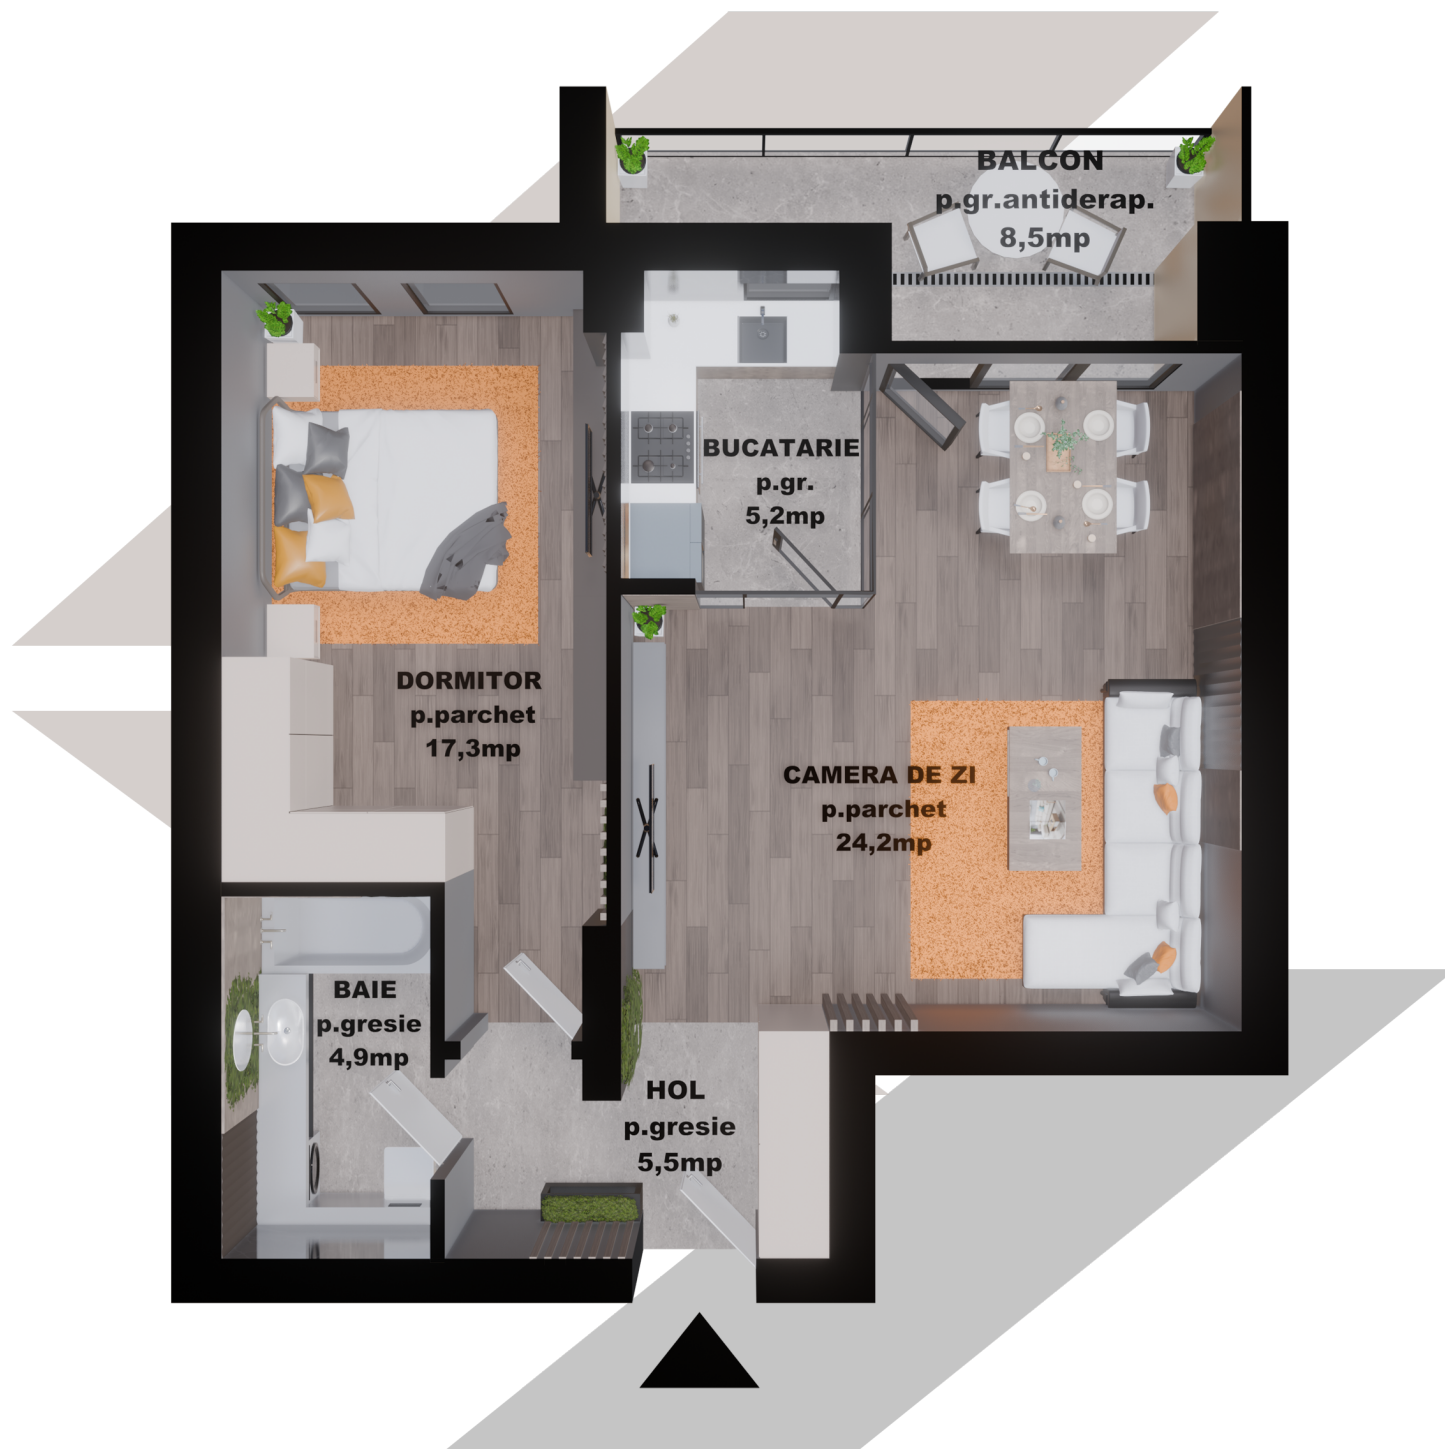

Cartier Transilvania

APARTAMENTE BRASOV

T4 - Ap.56	2 camere
	Etaj 6
Camera de zi	24,2mp
Bucatarie	5,2mp
Dormitor	17,3mp
Hol	5,5mp
Baie	4,9mp
Balcon	8,5mp
Suprafata utila	57,1mp
Suprafata totala utila	65,6mp

E: contact@cartiertransilvania.ro
T: +40 730 909 000

Cartier Transilvania

APARTAMENTE BRASOV

<u>T4 - Ap.56</u>	<u>2 camere</u>
	<u>Etaj 6</u>
<u>Camera de zi</u>	<u>24,2mp</u>
<u>Bucatarie</u>	<u>5,2mp</u>
<u>Dormitor</u>	<u>17,3mp</u>
<u>Hol</u>	<u>5,5mp</u>
<u>Baie</u>	<u>4,9mp</u>
<u>Balcon</u>	<u>8,5mp</u>
<u>Suprafata utila</u>	<u>57,1mp</u>
<u>Suprafata totala utila</u>	<u>65,6mp</u>