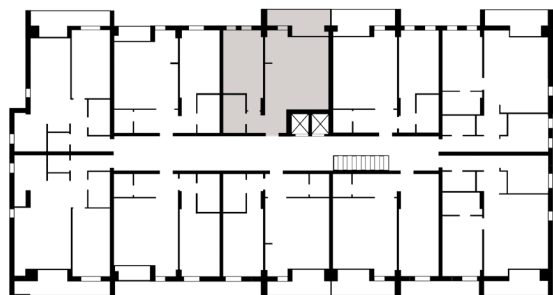

Cartier Transilvania

APARTAMENTE BRASOV

T4 - Ap.56	2 camere
	Etaj 6
Camera de zi	24,2mp
Bucatarie	5,2mp
Dormitor	17,3mp
Hol	5,5mp
Baie	4,9mp
Balcon	8,5mp
Suprafata utila	57,1mp
Suprafata totala utila	65,6mp