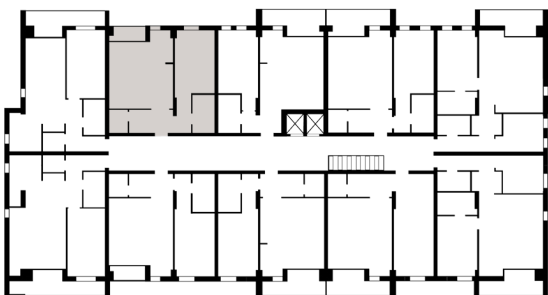

Cartier Transilvania

APARTAMENTE BRASOV

T4 - Ap.55	2 camere
	Etaj 6
Camera de zi	23,2mp
Bucatarie	5,0mp
Dormitor	19,5mp
Hol	6,4mp
Baie	4,9mp
Grup sanitar	2,3mp
Logie	3,1mp
Suprafata utila	61,3mp
Suprafata totala utila	64,4mp

Cartier Transilvania

APARTAMENTE BRASOV

<u>T4 - Ap.55</u>	<u>2 camere</u>
	<u>Etaj 6</u>
<u>Camera de zi</u>	<u>23,2mp</u>
<u>Bucatarie</u>	<u>5,0mp</u>
<u>Dormitor</u>	<u>19,5mp</u>
<u>Hol</u>	<u>6,4mp</u>
<u>Baie</u>	<u>4,9mp</u>
<u>Grup sanitar</u>	<u>2,3mp</u>
<u>Logie</u>	<u>3,1mp</u>
<u>Suprafata utila</u>	<u>61,3mp</u>
<u>Suprafata totala utila</u>	<u>64,4mp</u>