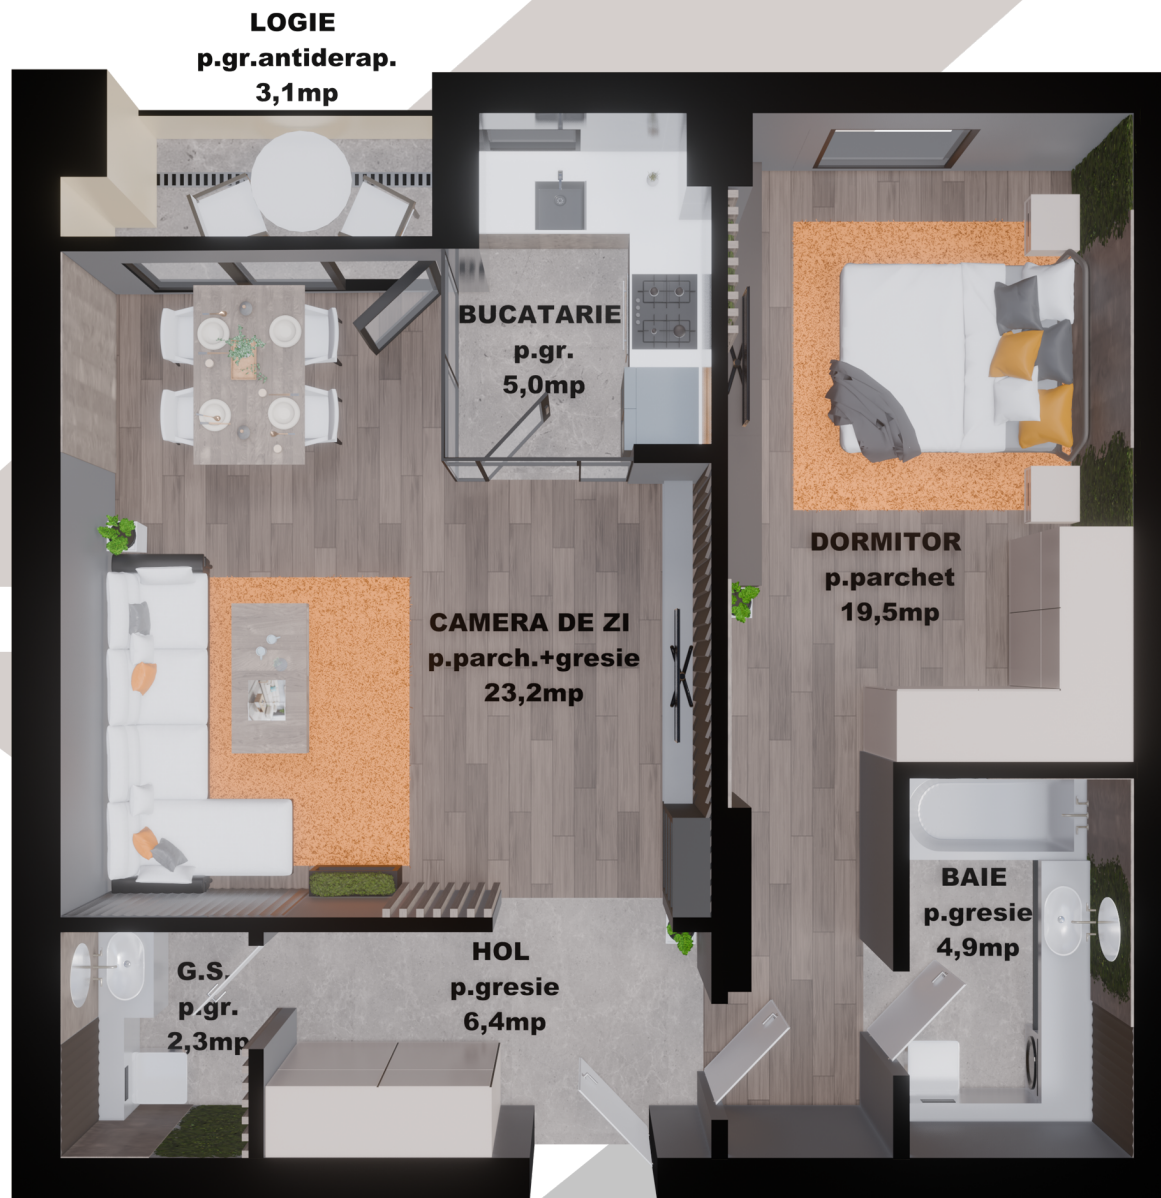

Cartier Transilvania

APARTAMENTE BRASOV

T4 - Ap.55	2 camere
	Etaj 6
Camera de zi	23,2mp
Bucatarie	5,0mp
Dormitor	19,5mp
Hol	6,4mp
Baie	4,9mp
Grup sanitar	2,3mp
Logie	3,1mp
Suprafata utila	61,3mp
Suprafata totala utila	64,4mp

Cartier Transilvania

APARTAMENTE BRASOV

<u>T4 - Ap.55</u>	<u>2 camere</u>
	<u>Etaj 6</u>
<u>Camera de zi</u>	<u>23,2mp</u>
<u>Bucatarie</u>	<u>5,0mp</u>
<u>Dormitor</u>	<u>19,5mp</u>
<u>Hol</u>	<u>6,4mp</u>
<u>Baie</u>	<u>4,9mp</u>
<u>Grup sanitar</u>	<u>2,3mp</u>
<u>Logie</u>	<u>3,1mp</u>
<u>Suprafata utila</u>	<u>61,3mp</u>
<u>Suprafata totala utila</u>	<u>64,4mp</u>