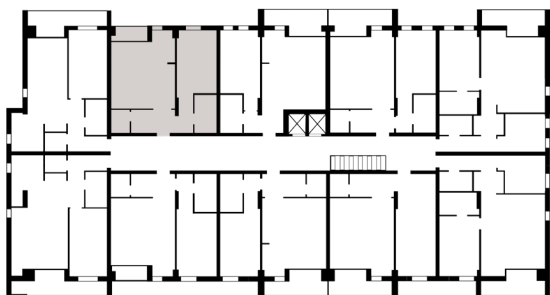

Cartier Transilvania

APARTAMENTE BRASOV

T4 - Ap.55	2 camere
	Etaj 6
Camera de zi	23,2mp
Bucatarie	5,0mp
Dormitor	19,5mp
Hol	6,4mp
Baie	4,9mp
Grup sanitar	2,3mp
Logie	3,1mp
Suprafata utila	61,3mp
Suprafata totala utila	64,4mp

Cartier Transilvania

APARTAMENTE BRASOV

<u>T4 - Ap.55</u>	<u>2 camere</u>
	<u>Etaj 6</u>
<u>Camera de zi</u>	<u>23,2mp</u>
<u>Bucatarie</u>	<u>5,0mp</u>
<u>Dormitor</u>	<u>19,5mp</u>
<u>Hol</u>	<u>6,4mp</u>
<u>Baie</u>	<u>4,9mp</u>
<u>Grup sanitar</u>	<u>2,3mp</u>
<u>Logie</u>	<u>3,1mp</u>
<u>Suprafata utila</u>	<u>61,3mp</u>
<u>Suprafata totala utila</u>	<u>64,4mp</u>