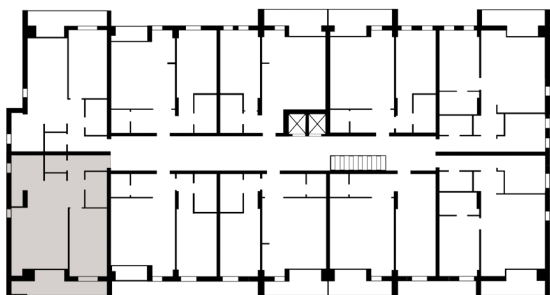

# Cartier Transilvania

APARTAMENTE BRASOV

<u>T4 - Ap.53</u>	<u>2 camere</u>
	<u>Etaj 6</u>
<u>Camera de zi</u>	<u>21,3mp</u>
<u>Bucatarie</u>	<u>13,9mp</u>
<u>Depozit</u>	<u>1,0mp</u>
<u>Dormitor</u>	<u>16,0mp</u>
<u>Hol</u>	<u>7,3mp</u>
<u>Baie</u>	<u>4,5mp</u>
<u>Grup sanitar</u>	<u>2,0mp</u>
<u>Balcon</u>	<u>10,8mp</u>
<u>Suprafata utila</u>	<u>66,0mp</u>
<u>Suprafata totala utila</u>	<u>76,8mp</u>