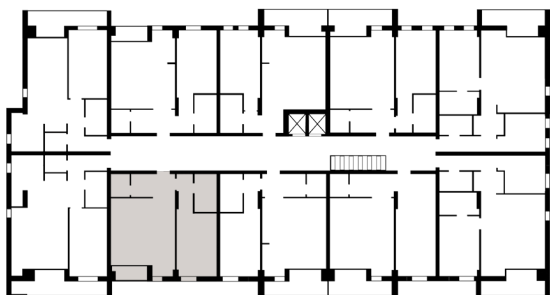

Cartier Transilvania

APARTAMENTE BRASOV

T4 - Ap.52	2 camere
	Etaj 6
Camera de zi	23,2mp
Bucatarie	5,0mp
Dormitor	19,5mp
Hol	6,4mp
Baie	4,9mp
Grup sanitar	2,3mp
Logie	3,1mp
Suprafata utila	61,3mp
Suprafata totala utila	64,4mp

Cartier Transilvania

APARTAMENTE BRASOV

<u>T4 - Ap.52</u>	<u>2 camere</u>
	<u>Etaj 6</u>
<u>Camera de zi</u>	<u>23,2mp</u>
<u>Bucatarie</u>	<u>5,0mp</u>
<u>Dormitor</u>	<u>19,5mp</u>
<u>Hol</u>	<u>6,4mp</u>
<u>Baie</u>	<u>4,9mp</u>
<u>Grup sanitar</u>	<u>2,3mp</u>
<u>Logie</u>	<u>3,1mp</u>
<u>Suprafata utila</u>	<u>61,3mp</u>
<u>Suprafata totala utila</u>	<u>64,4mp</u>