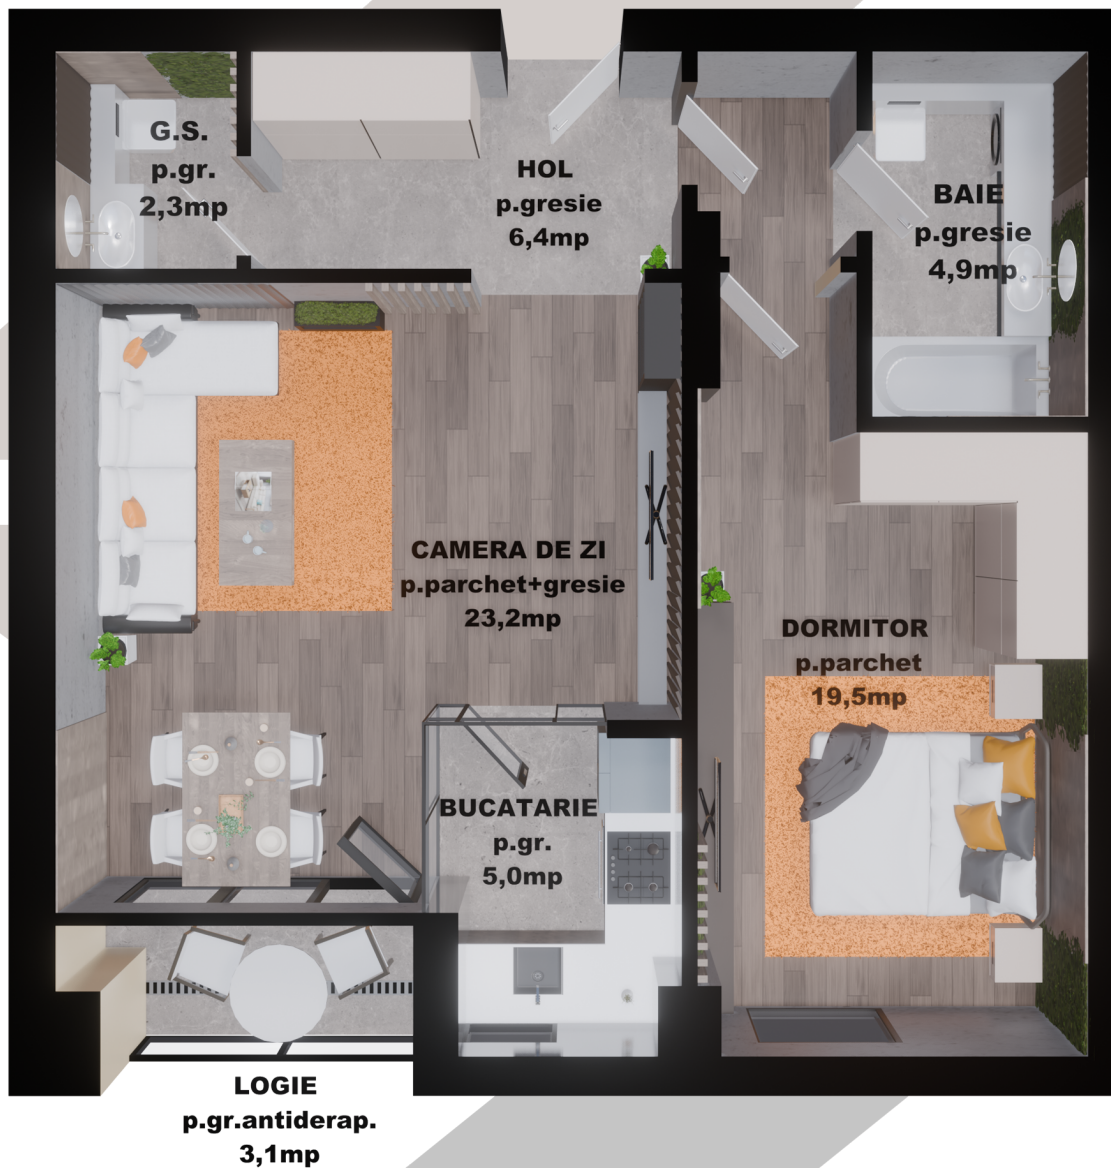

Cartier Transilvania

APARTAMENTE BRASOV

T4 - Ap.52	2 camere
	Etaj 6
Camera de zi	23,2mp
Bucatarie	5,0mp
Dormitor	19,5mp
Hol	6,4mp
Baie	4,9mp
Grup sanitar	2,3mp
Logie	3,1mp
Suprafata utila	61,3mp
Suprafata totala utila	64,4mp

Cartier Transilvania

APARTAMENTE BRASOV

<u>T4 - Ap.52</u>	<u>2 camere</u>
	<u>Etaj 6</u>
<u>Camera de zi</u>	<u>23,2mp</u>
<u>Bucatarie</u>	<u>5,0mp</u>
<u>Dormitor</u>	<u>19,5mp</u>
<u>Hol</u>	<u>6,4mp</u>
<u>Baie</u>	<u>4,9mp</u>
<u>Grup sanitar</u>	<u>2,3mp</u>
<u>Logie</u>	<u>3,1mp</u>
<u>Suprafata utila</u>	<u>61,3mp</u>
<u>Suprafata totala utila</u>	<u>64,4mp</u>