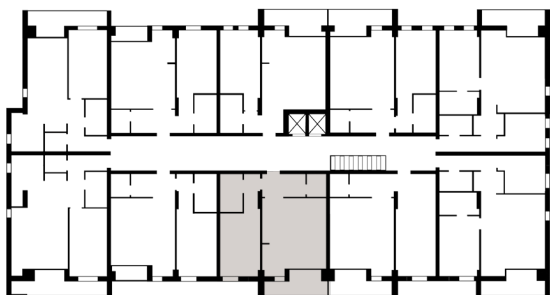

Cartier Transilvania

APARTAMENTE BRASOV

T4 - Ap.51	2 camere
	Etaj 6
Camera de zi	24,2mp
Bucatarie	5,2mp
Dormitor	19,5mp
Hol	6,4mp
Baie	4,9mp
Grup sanitar	2,3mp
Balcon	8,5mp
Suprafata utila	62,5mp
Suprafata totala utila	71,0mp

Cartier Transilvania

APARTAMENTE BRASOV

<u>T4 - Ap.51</u>	<u>2 camere</u>
	<u>Etaj 6</u>
<u>Camera de zi</u>	<u>24,2mp</u>
<u>Bucatarie</u>	<u>5,2mp</u>
<u>Dormitor</u>	<u>19,5mp</u>
<u>Hol</u>	<u>6,4mp</u>
<u>Baie</u>	<u>4,9mp</u>
<u>Grup sanitar</u>	<u>2,3mp</u>
<u>Balcon</u>	<u>8,5mp</u>
<u>Suprafata utila</u>	<u>62,5mp</u>
<u>Suprafata totala utila</u>	<u>71,0mp</u>