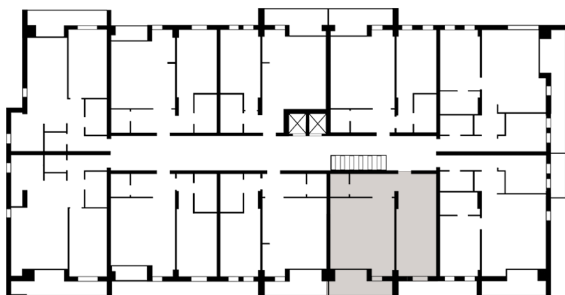

Cartier Transilvania

APARTAMENTE BRASOV

| | |
|------------------------|----------|
| T4 - Ap.50 | 2 camere |
| | Etaj 5 |
| Camera de zi | 24,2mp |
| Bucatarie | 5,2mp |
| Dormitor | 17,3mp |
| Hol | 8,7mp |
| Baie | 4,9mp |
| Grup sanitar | 2,3mp |
| Balcon | 8,5mp |
| Suprafata utila | 62,6mp |
| Suprafata totala utila | 71,1mp |

Cartier Transilvania

APARTAMENTE BRASOV

| | |
|-------------------------------|-----------------|
| <u>T4 - Ap.50</u> | <u>2 camere</u> |
| | <u>Etaj 5</u> |
| <u>Camera de zi</u> | <u>24,2mp</u> |
| <u>Bucatarie</u> | <u>5,2mp</u> |
| <u>Dormitor</u> | <u>17,3mp</u> |
| <u>Hol</u> | <u>8,7mp</u> |
| <u>Baie</u> | <u>4,9mp</u> |
| <u>Grup sanitar</u> | <u>2,3mp</u> |
| <u>Balcon</u> | <u>8,5mp</u> |
| <u>Suprafata utila</u> | <u>62,6mp</u> |
| <u>Suprafata totala utila</u> | <u>71,1mp</u> |