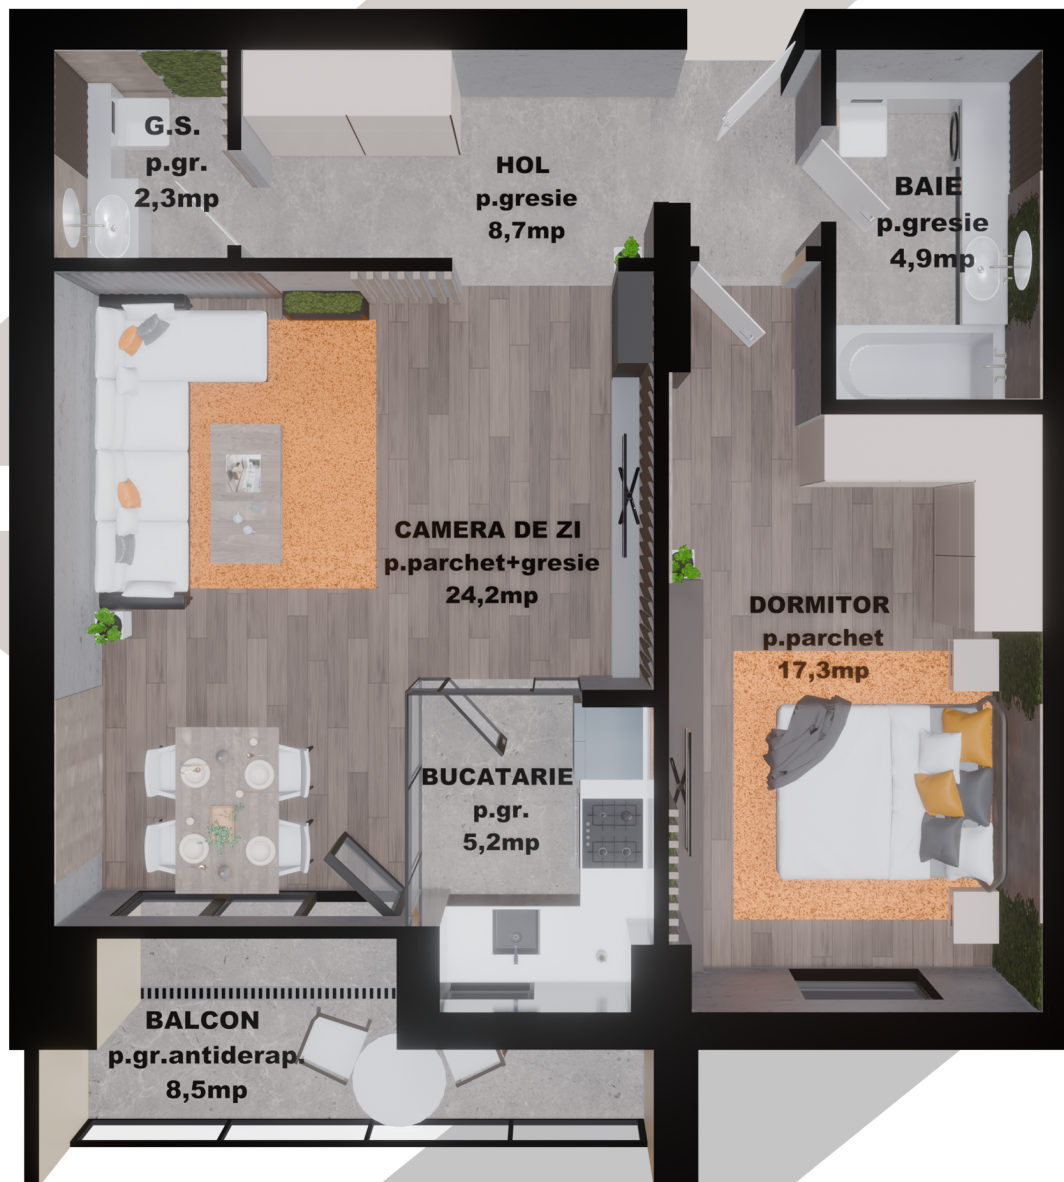

Cartier Transilvania

APARTAMENTE BRASOV

| | |
|------------------------|----------|
| T4 - Ap.50 | 2 camere |
| | Etaj 5 |
| Camera de zi | 24,2mp |
| Bucatarie | 5,2mp |
| Dormitor | 17,3mp |
| Hol | 8,7mp |
| Baie | 4,9mp |
| Grup sanitar | 2,3mp |
| Balcon | 8,5mp |
| Suprafata utila | 62,6mp |
| Suprafata totala utila | 71,1mp |

Cartier Transilvania

APARTAMENTE BRASOV

| | |
|-------------------------------|-----------------|
| <u>T4 - Ap.50</u> | <u>2 camere</u> |
| | <u>Etaj 5</u> |
| <u>Camera de zi</u> | <u>24,2mp</u> |
| <u>Bucatarie</u> | <u>5,2mp</u> |
| <u>Dormitor</u> | <u>17,3mp</u> |
| <u>Hol</u> | <u>8,7mp</u> |
| <u>Baie</u> | <u>4,9mp</u> |
| <u>Grup sanitar</u> | <u>2,3mp</u> |
| <u>Balcon</u> | <u>8,5mp</u> |
| <u>Suprafata utila</u> | <u>62,6mp</u> |
| <u>Suprafata totala utila</u> | <u>71,1mp</u> |