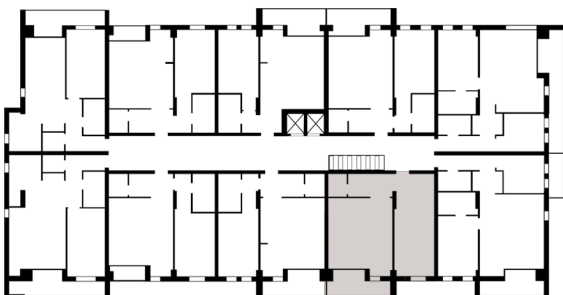

Cartier Transilvania

APARTAMENTE BRASOV

| | |
|------------------------|----------|
| T4 - Ap.50 | 2 camere |
| | Etaj 5 |
| Camera de zi | 24,2mp |
| Bucatarie | 5,2mp |
| Dormitor | 17,3mp |
| Hol | 8,7mp |
| Baie | 4,9mp |
| Grup sanitar | 2,3mp |
| Balcon | 8,5mp |
| Suprafata utila | 62,6mp |
| Suprafata totala utila | 71,1mp |

Cartier Transilvania

APARTAMENTE BRASOV

| | |
|-------------------------------|-----------------|
| <u>T4 - Ap.50</u> | <u>2 camere</u> |
| | <u>Etaj 5</u> |
| <u>Camera de zi</u> | <u>24,2mp</u> |
| <u>Bucatarie</u> | <u>5,2mp</u> |
| <u>Dormitor</u> | <u>17,3mp</u> |
| <u>Hol</u> | <u>8,7mp</u> |
| <u>Baie</u> | <u>4,9mp</u> |
| <u>Grup sanitar</u> | <u>2,3mp</u> |
| <u>Balcon</u> | <u>8,5mp</u> |
| <u>Suprafata utila</u> | <u>62,6mp</u> |
| <u>Suprafata totala utila</u> | <u>71,1mp</u> |