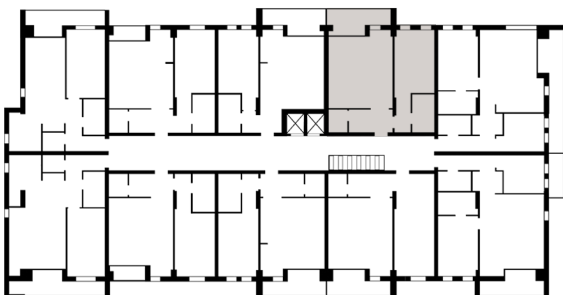

Cartier Transilvania

APARTAMENTE BRASOV

T4 - Ap.47	2 camere
	Etaj 5
Camera de zi	24,2mp
Bucatarie	5,2mp
Dormitor	19,5mp
Hol	6,4mp
Baie	4,9mp
Balcon	8,5mp
Suprafata utila	62,5mp
Suprafata totala utila	71,0mp

Cartier Transilvania

APARTAMENTE BRASOV

<u>T4 - Ap.47</u>	<u>2 camere</u>
	<u>Etaj 5</u>
<u>Camera de zi</u>	<u>24,2mp</u>
<u>Bucatarie</u>	<u>5,2mp</u>
<u>Dormitor</u>	<u>19,5mp</u>
<u>Hol</u>	<u>6,4mp</u>
<u>Baie</u>	<u>4,9mp</u>
<u>Balcon</u>	<u>8,5mp</u>
<u>Suprafata utila</u>	<u>62,5mp</u>
<u>Suprafata totala utila</u>	<u>71,0mp</u>