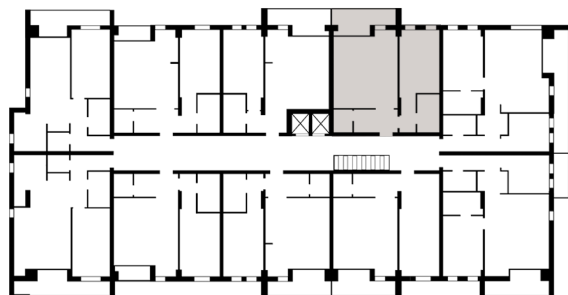

Cartier Transilvania

APARTAMENTE BRASOV

T4 - Ap.47	2 camere
	Etaj 5
Camera de zi	24,2mp
Bucatarie	5,2mp
Dormitor	19,5mp
Hol	6,4mp
Baie	4,9mp
Balcon	8,5mp
Suprafata utila	62,5mp
Suprafata totala utila	71,0mp

Cartier Transilvania

APARTAMENTE BRASOV

<u>T4 - Ap.47</u>	<u>2 camere</u>
	<u>Etaj 5</u>
<u>Camera de zi</u>	<u>24,2mp</u>
<u>Bucatarie</u>	<u>5,2mp</u>
<u>Dormitor</u>	<u>19,5mp</u>
<u>Hol</u>	<u>6,4mp</u>
<u>Baie</u>	<u>4,9mp</u>
<u>Balcon</u>	<u>8,5mp</u>
<u>Suprafata utila</u>	<u>62,5mp</u>
<u>Suprafata totala utila</u>	<u>71,0mp</u>